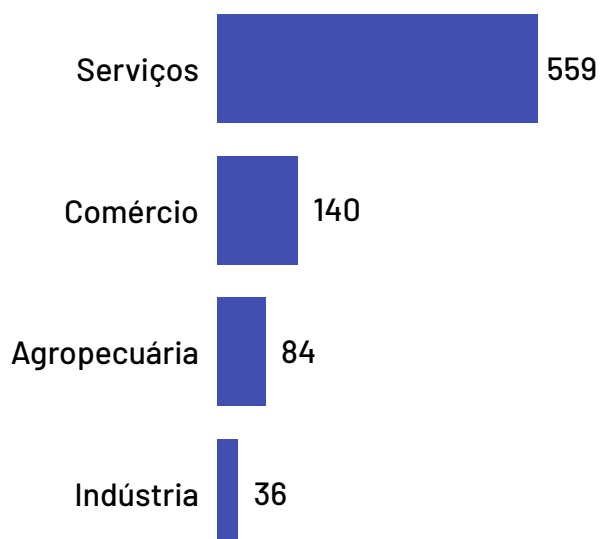

Empregados Apiacá

De acordo com as últimas informações disponíveis do Registro Anual de Informações Sociais, no ano de 2021, as empresas do município de Apiacá possuíam um total de 819 empregados, dos quais 49,69% são empregados por pequenos negócios. Se analisado apenas o recorte das empresas mercantis (ou seja, com fins lucrativos), este percentual sobe para 100,00%.

Total de Empregados

819

Dos quais 351 são empregados em empresas mercantis

Pequenos negócios = 407

EPP = 149

+

ME = 258

MGEs = 412

Médias = 0

+

Grandes = 412

Total de Empregados por Setor