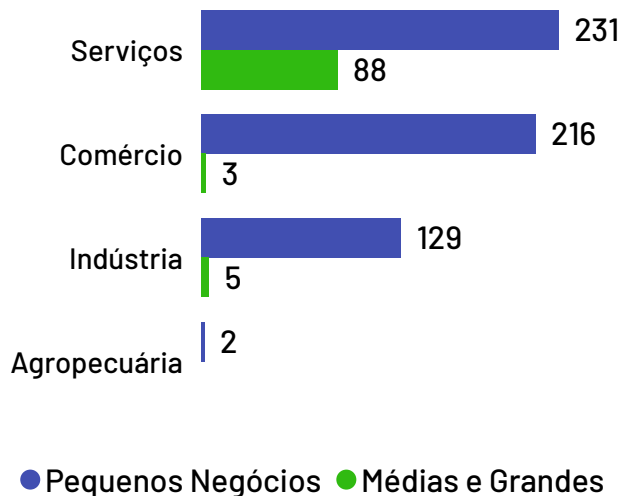

# Empresas Apiacá

Total de Empresas  
Ativas

674

Pequenos  
Negócios

578

Participação dos  
PN no Total

85,76%

## Pequenos Negócios por Porte

## Empresas ativas por setor