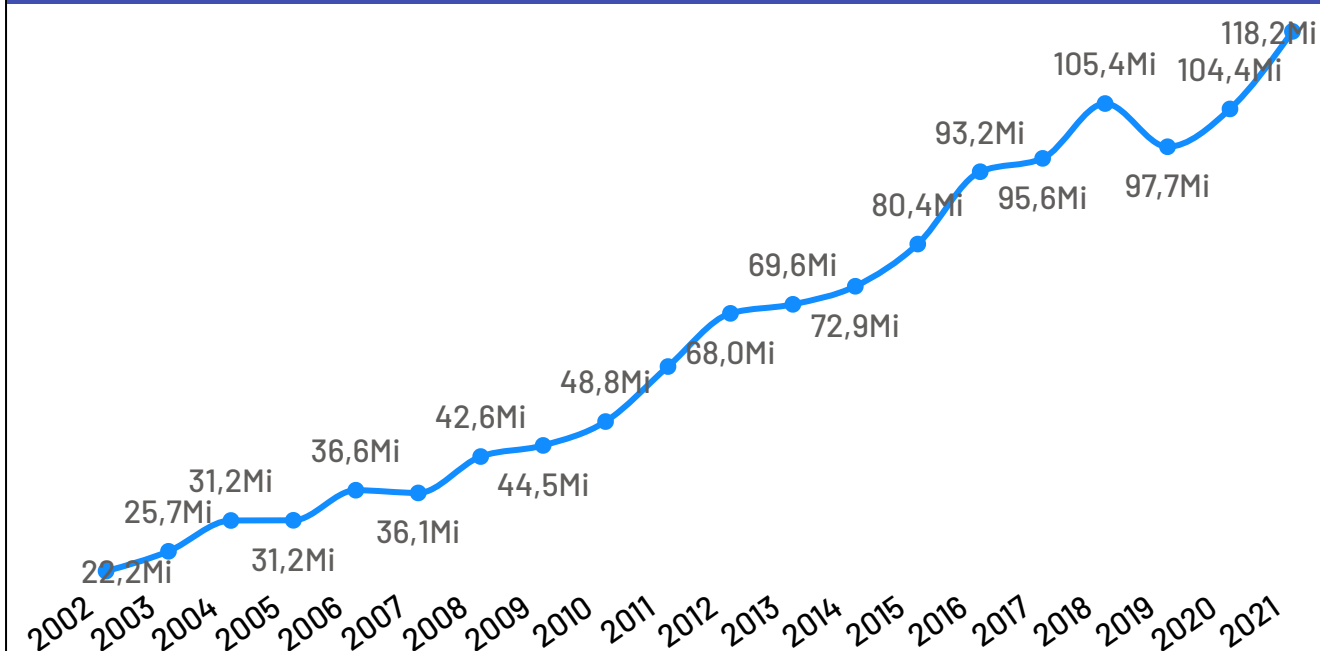

### População por Censo

De acordo com o último censo em 2022 pelo Instituto Brasileiro de Geografia e Estatística (IBGE), o município de Apiacá possui uma população de 7.223 pessoas. Com este dado, o município registrou uma redução populacional de 3,85% em relação ao censo realizando anteriormente no ano de 2010.

## Apiacá

PIB

R\$ 118,19 Milhões

PIB per Capita

R\$ 15.671,31

Participação no PIB do ES

0,07%

No ano de 2021, o Produto Interno Bruto do município de Apiacá totalizou o valor de R\$118.193.000, o que equivale a uma participação de 0,07% no PIB do Espírito Santo.

PIB por ano