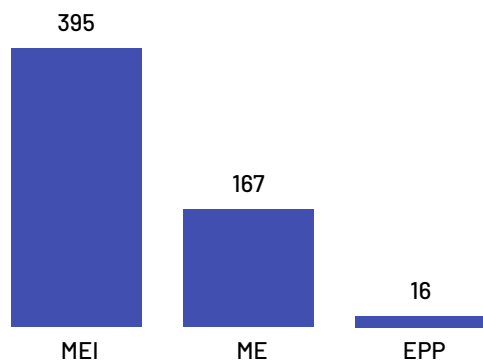

# Empresas Apiacá

Total de Empresas  
Ativas

674

Pequenos  
Negócios

578

Participação dos  
PN no Total

85,76%

## Pequenos Negócios por Porte