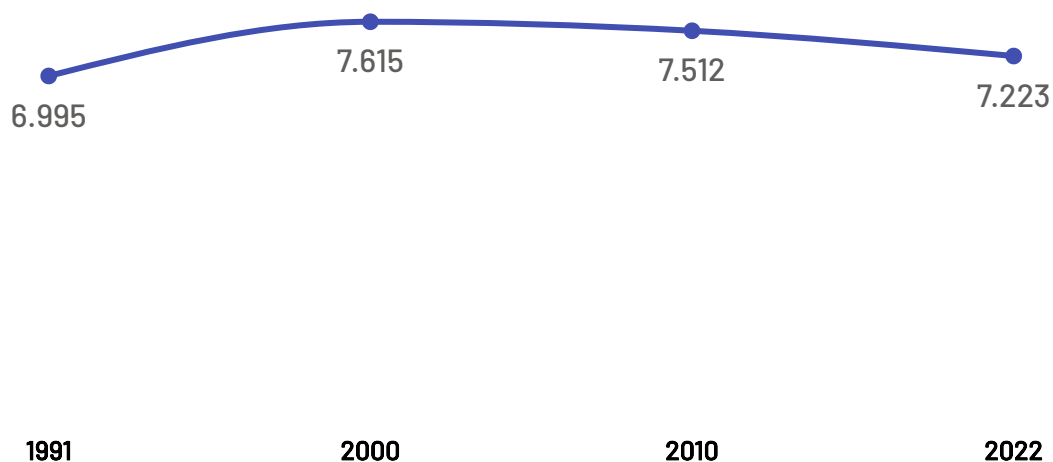

# População

## Apiacá

Varição Populacional  
2010-2022

**-3,8%**

População - Censo  
2022

**7,22 Mil**

### População por Censo

De acordo com o último censo em 2022 pelo Instituto Brasileiro de Geografia e Estatística (IBGE), o município de Apiacá possui uma população de 7.223 pessoas. Com este dado, o município registrou uma redução populacional de 3,85% em relação ao censo realizando anteriormente no ano de 2010.