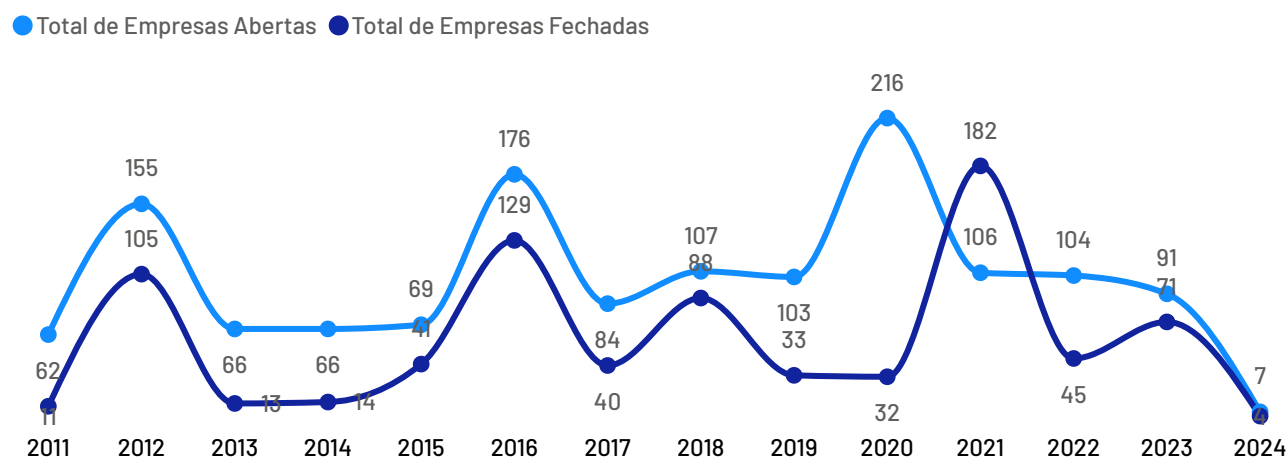

Empreendimentos Rurais

Apiacá

Estabelecimentos Rurais

674

Ranking - Atividades Econômicas

Atividades	Total
Produção florestal florestas plantadas	4
Produção de lavouras temporárias	17
Produção de lavouras permanentes	401
Pecuária e criação de outros animais	240
Horticultura e floricultura	10
Aquicultura	2

Além do universo dos Pequenos Negócios, o município conta com 674 estabelecimentos rurais, que também compõem o público-alvo do Sebrae.

De acordo com dados Censo Agropecuário de 2017, as principais atividades produtivas desempenhadas nestes estabelecimentos são:

Produção de lavouras permanentes e Pecuária e criação de outros animais.

Abertura e Fechamento de Empresas

Total de empresas abertas e fechadas por ano

*Dados até janeiro de 2024