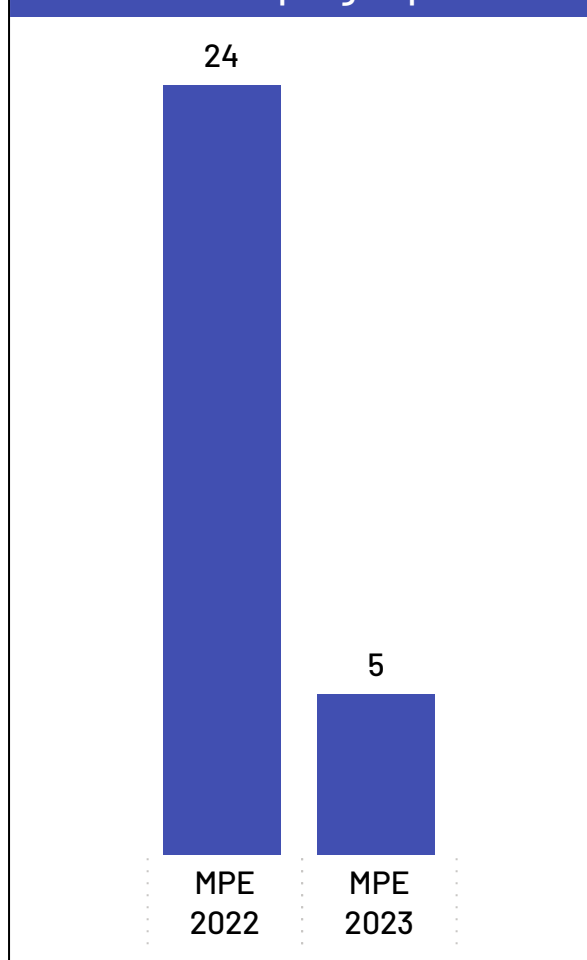

Médias = 0

+

Grandes = 390

Total de Empregados por Setor

Média de Empregados por Estabelecimento e Setor

Saldo de Empregos

Alto Rio Novo

Saldo de empregos por ano

*Saldos até novembro de 2023

*Excluídos saldos da Adm. Pública, Instituições sem fins lucrativos, CPF e não informados.

Saldo de empregos 2023

110

*A diferença entre o saldo total em relação à soma de "MPE" e "MGE", deve-se aos saldos da Adm. Pública, Sem Fins Lucrativos e CPF que não estão apresentados nesta análise.