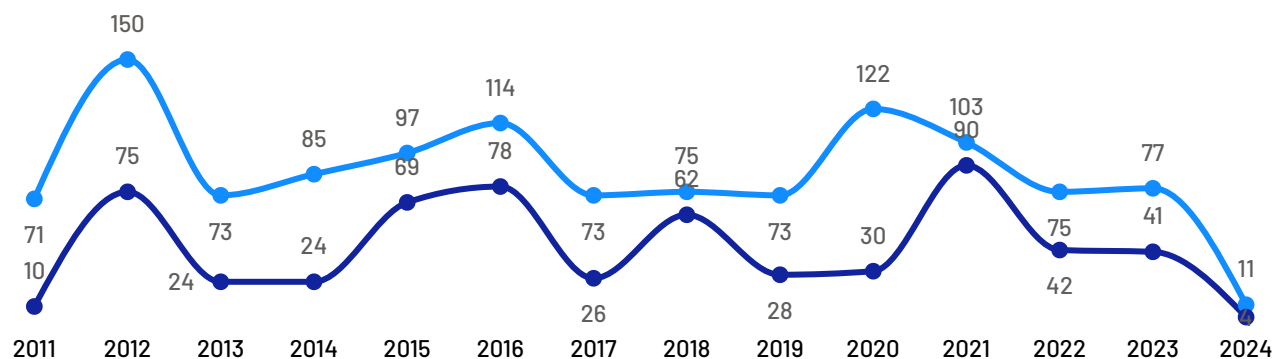

Empreendimentos Rurais

Alto Rio Novo

Estabelecimentos Rurais

853

Ranking - Atividades Econômicas

Atividades	Total
Produção florestal florestas plantadas	18
Produção de lavouras temporárias	35
Produção de lavouras permanentes	596
Pecuária e criação de outros animais	198
Horticultura e floricultura	6

Além do universo dos Pequenos Negócios, o município conta com 853 estabelecimentos rurais, que também compõem o público-alvo do Sebrae.

De acordo com dados Censo Agropecuário de 2017, as principais atividades produtivas desempenhadas nestes estabelecimentos são:

Produção de lavouras permanentes e Pecuária e criação de outros animais.

Abertura e Fechamento de Empresas

Total de empresas abertas e fechadas por ano

● Total de Empresas Abertas ● Total de Empresas Fechadas

*Dados até janeiro de 2024