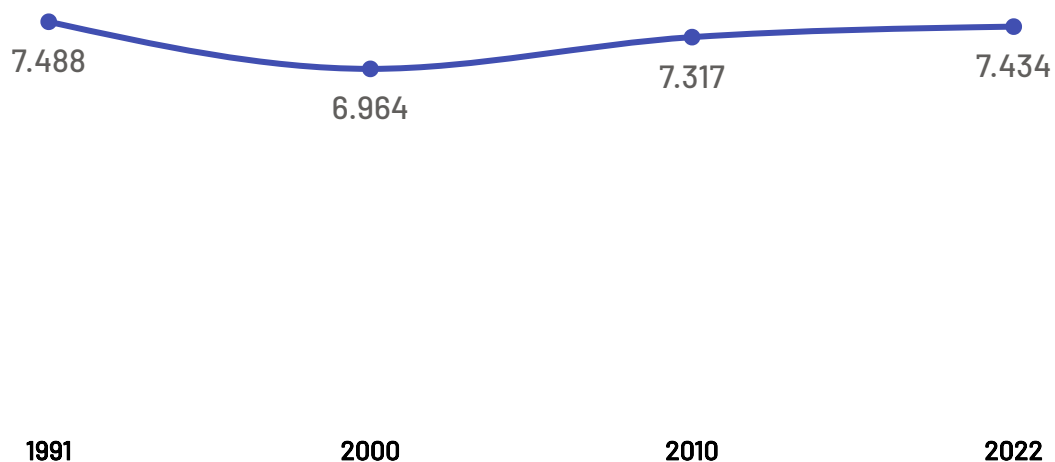

Panorama dos Municípios Capixabas

Alto Rio Novo

janeiro de 2024

SEBRAE

População

Alto Rio Novo

Variação Populacional
2010-2022

1,6%

População - Censo
2022

7,43 Mil

População por Censo

De acordo com o último censo em 2022 pelo Instituto Brasileiro de Geografia e Estatística (IBGE), o município de Alto Rio Novo possui uma população de 7.434 pessoas. Com este dado, o município registrou um aumento populacional de 1,60% em relação ao censo realizando anteriormente no ano de 2010.