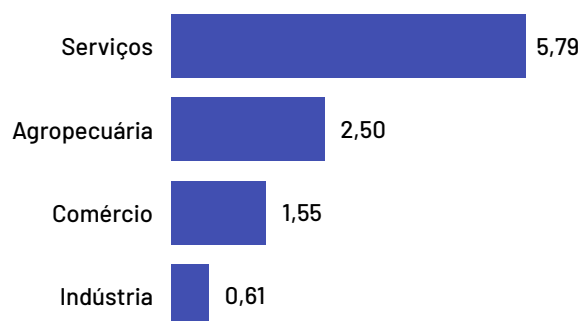

Médias = 0

+

Grandes = 390

Total de Empregados por Setor

Média de Empregados por Estabelecimento e Setor

Saldo de Empregos

Alto Rio Novo

Saldo de empregos por ano