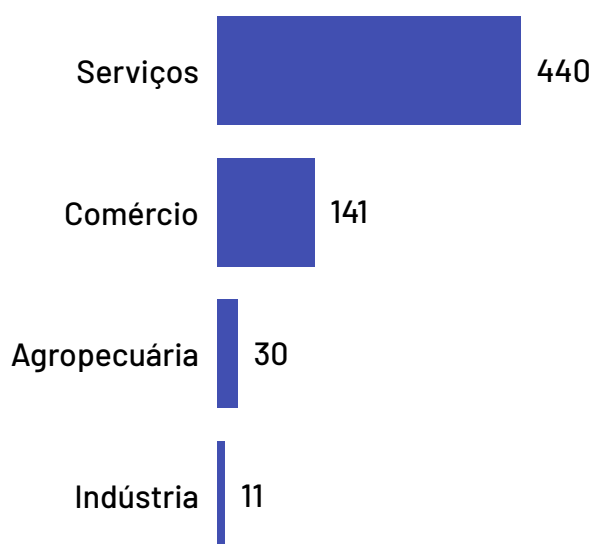

*Dados até janeiro de 2024

Empregados

Alto Rio Novo

De acordo com as últimas informações disponíveis do Registro Anual de Informações Sociais, no ano de 2021, as empresas do município de Alto Rio Novo possuíam um total de 622 empregados, dos quais 37,30% são empregados por pequenos negócios. Se analisado apenas o recorte das empresas mercantis (ou seja, com fins lucrativos), este percentual sobe para 100,00%.

Total de Empregados

622

Dos quais 200 são empregados em empresas mercantis

Pequenos negócios = 232

EPP = 37

+

ME = 195

MGEs = 390

Médias = 0

+

Grandes = 390

Total de Empregados por Setor

Média de Empregados por Estabelecimento e Setor

Saldo de Empregos

Alto Rio Novo

Saldo de empregos por ano