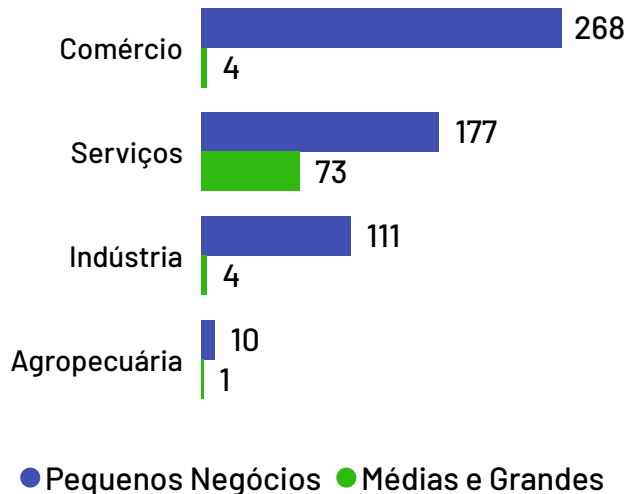

No ano de 2021, o Produto Interno Bruto do município de Alto Rio Novo totalizou o valor de R\$113.034.000, o que equivale a uma participação de 0,06% no PIB do Espírito Santo.

PIB por ano

Empresas Alto Rio Novo

Total de Empresas
Ativas

648

Pequenos
Negócios

566

Participação dos
PN no Total

87,35%

Pequenos Negócios por Porte

Empresas ativas por setor

Top 10 Segmentos

(Pequenos Negócios)

Segmentos	PN
Casa e construção	92
Alimentos e bebidas	77
Moda	65
Serviços de alimentação	57
Veículos e peças	38
Beleza	33
Saúde	28
Logística e transporte	21
Materiais de escritório e papelaria	18
Comércio - Outros	14

De acordo com dados da Receita Federal de janeiro de 2024, no município de Alto Rio Novo existem 648 empresas, das quais 566 são pequenos negócios, o que representa 87,35% da quantidade total de empresas. Os segmentos de atividades econômicas que mais se destacam em número de Pequenos Negócios são: Casa e construção, Alimentos e bebidas, Moda.