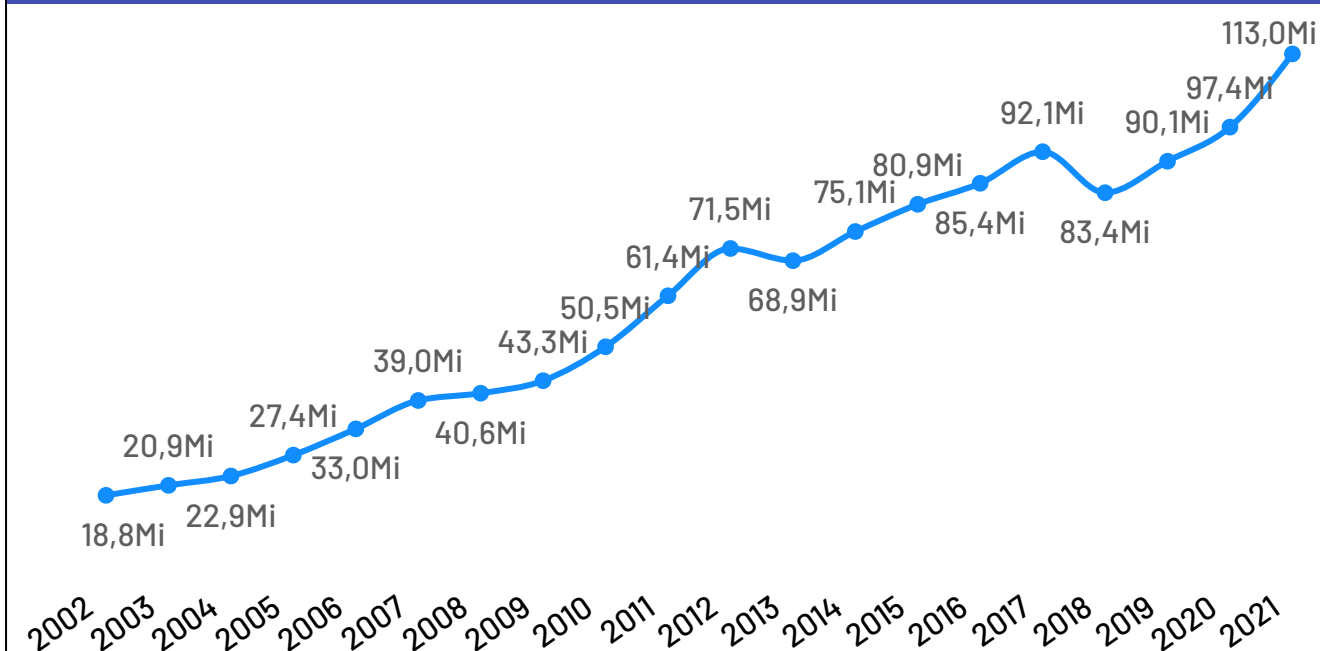

População - Censo
2022

7,43 Mil

População por Censo

De acordo com o último censo em 2022 pelo Instituto Brasileiro de Geografia e Estatística (IBGE), o município de Alto Rio Novo possui uma população de 7.434 pessoas. Com este dado, o município registrou um aumento populacional de 1,60% em relação ao censo realizando anteriormente no ano de 2010.

Produto Interno Bruto

Alto Rio Novo

PIB

R\$ 113,03 Milhões

PIB per Capita

R\$ 14.288,21

Participação no PIB do ES

0,06%

No ano de 2021, o Produto Interno Bruto do município de Alto Rio Novo totalizou o valor de R\$113.034.000, o que equivale a uma participação de 0,06% no PIB do Espírito Santo.

PIB por ano

Empresas Alto Rio Novo

Total de Empresas
Ativas

648

Pequenos
Negócios

566

Participação dos
PN no Total

87,35%

Pequenos Negócios por Porte

Empresas ativas por setor