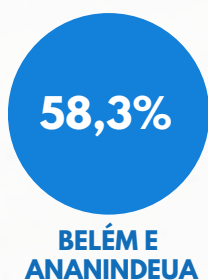

RESULTADOS GERAIS DA PESQUISA DA FEIRA DO ARTESANATO DO CÍRIO - FAC 2020

LOCAL: PORTAL PORTO FUTURO - BELÉM - PA

PERFIL DOS 24 EXPOSITORES ORIGEM DOS EXPOSITORES

PEÇAS VENDIDAS

10.910

FATURAMENTO TOTAL

R$ 164.025,00

MÉDIA R$ 1.123,56 EXPOSITOR/DIA