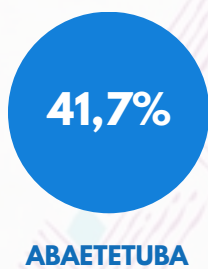

RESULTADOS GERAIS DA PESQUISA DA FEIRA DO ARTESANATO DO CÍRIO - FAC 2020

LOCAL: PORTAL PORTO FUTURO - BELÉM - PA

PERFIL DOS 24 EXPOSITORES ORIGEM DOS EXPOSITORES

PEÇAS VENDIDAS

10.910

FATURAMENTO TOTAL

R$ 164.025,00

MÉDIA R$ 1.123,56 EXPOSITOR/DIA