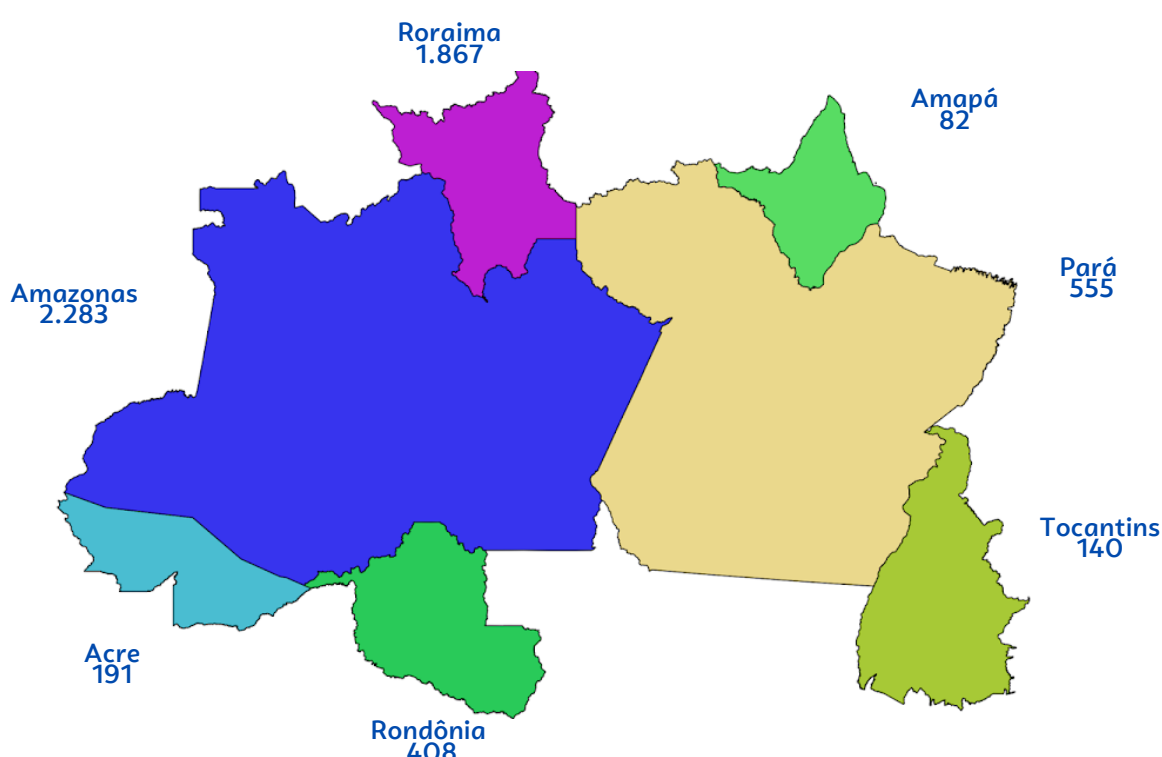

MEI

EMPREENDEDORES ESTRANGEIROS EM RORAIMA REPRESENTAM 7,1% DO TOTAL

Dado se refere ao número de pessoas jurídicas (matriz e filial) até julho de 2023.

Roraima:

O Estado apresenta o maior percentual (7,1%) de MEI estrangeiro em relação ao total (26.385).

Percentual de MEI's estrangeiros em Roraima por nacionalidade:

1. Venezuela: 89,93% - (1.679)
2. Peru: 2,08% - (39)
3. Cuba: 1,71% - (38)
4. Outros: 6,28 (111)

Região Norte:

Tocantins apresenta o menor percentual (0,14%) em relação ao total (97.141);

Amazonas apresenta o maior número de MEI estrangeiro (2.283);

Amapá apresenta o menor número de MEI estrangeiro (82).

Brasil:

País possui 93.211 MEI's estrangeiros;

Maioria dos empresários é de países da América Latina;