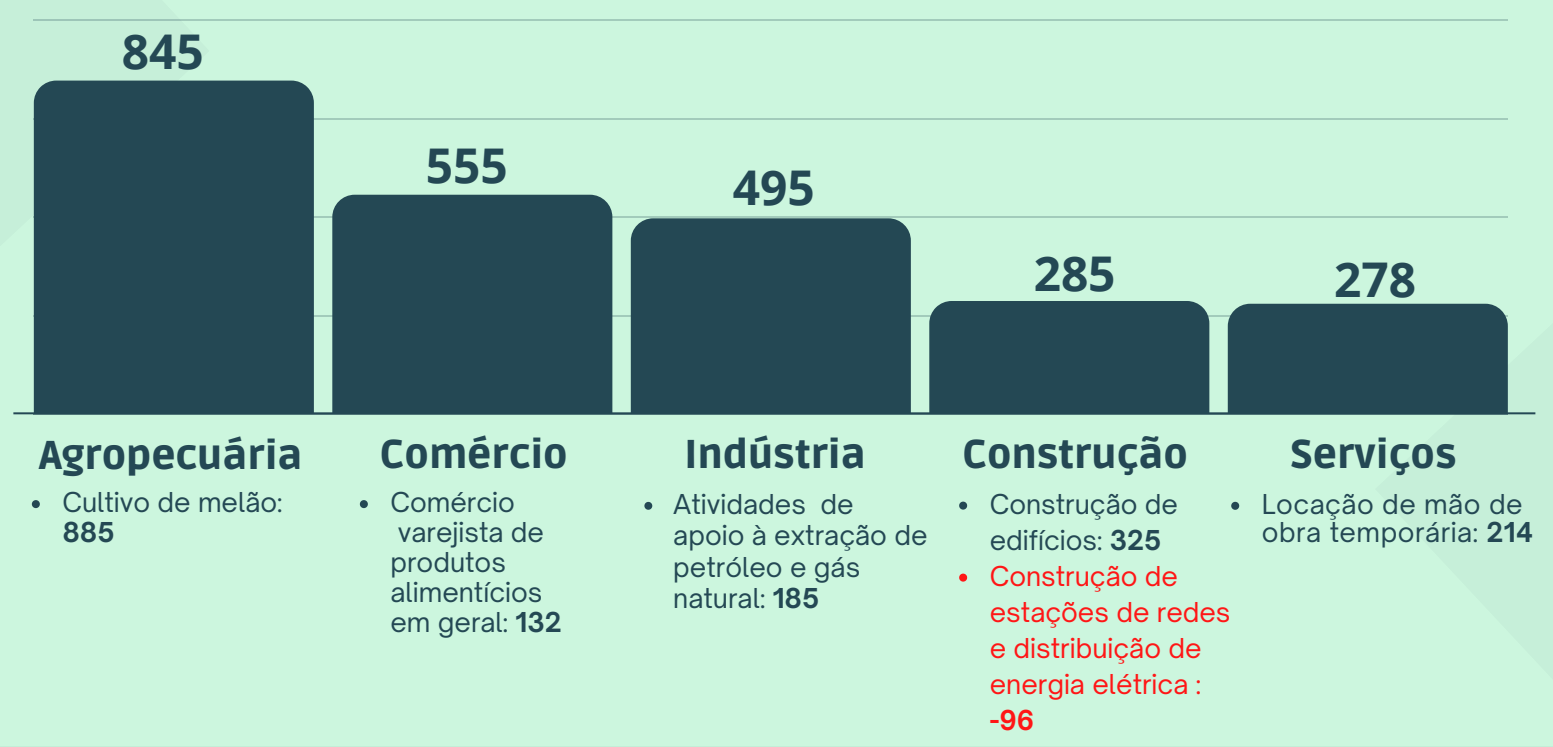

RN MAPA DO EMPREGO

JULHO DE 2022

ADMISSÕES

16.978

Estoque (CLT)

447.933

DESLIGAMENTOS

14.520

Saldo

2.458

SALDO DE EMPREGO NO RN JULHO E ACUMULADO DE JANEIRO A JULHO 2020 a 2022

Fonte: Novo CAGED

Elaboração: SEBRAE/RN

SALDO DE EMPREGO NO RN DE 2020 ATÉ 2022

Fonte: Novo CAGED

Elaboração: SEBRAE/RN

SALDO DE EMPREGO NOS MUNICÍPIOS DO RN JULHO DE 2022

Fonte: Novo CAGED

Elaboração: SEBRAE/RN

SALDO DE EMPREGO POR SETOR DE ATIVIDADE ECONÔMICA JULHO DE 2022

SALDO DE EMPREGO POR PORTE JANEIRO - JULHO DE 2022

SALDO DE EMPREGO POR ESTADO DO NORDESTE JULHO DE 2022

Fonte: Novo CAGED

Elaboração: SEBRAE/RN

SÉRIE HISTÓRICA DO SALDO DE EMPREGO JULHO - 2012 A 2022

As informações deste infográfico são consolidadas através de dados do CAGED (2012 a 2019) e Novo CAGED (2020, 2021 E 2022). Para conhecimento de alteração metodológica entre o CAGED e Novo CAGED, através da nota técnica: <http://pdet.mte.gov.br/novo-caged>