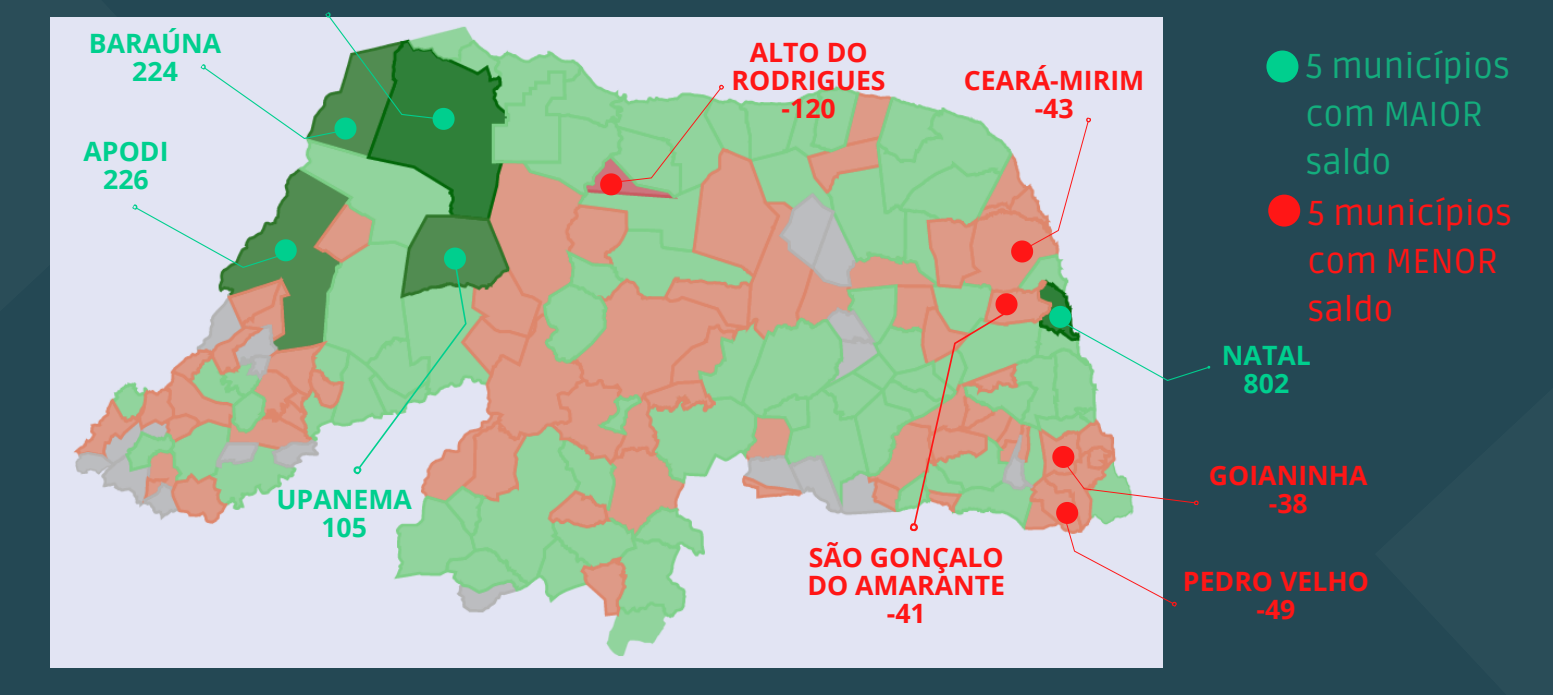

SALDO DE EMPREGO NOS MUNICÍPIOS DO RN JULHO DE 2022