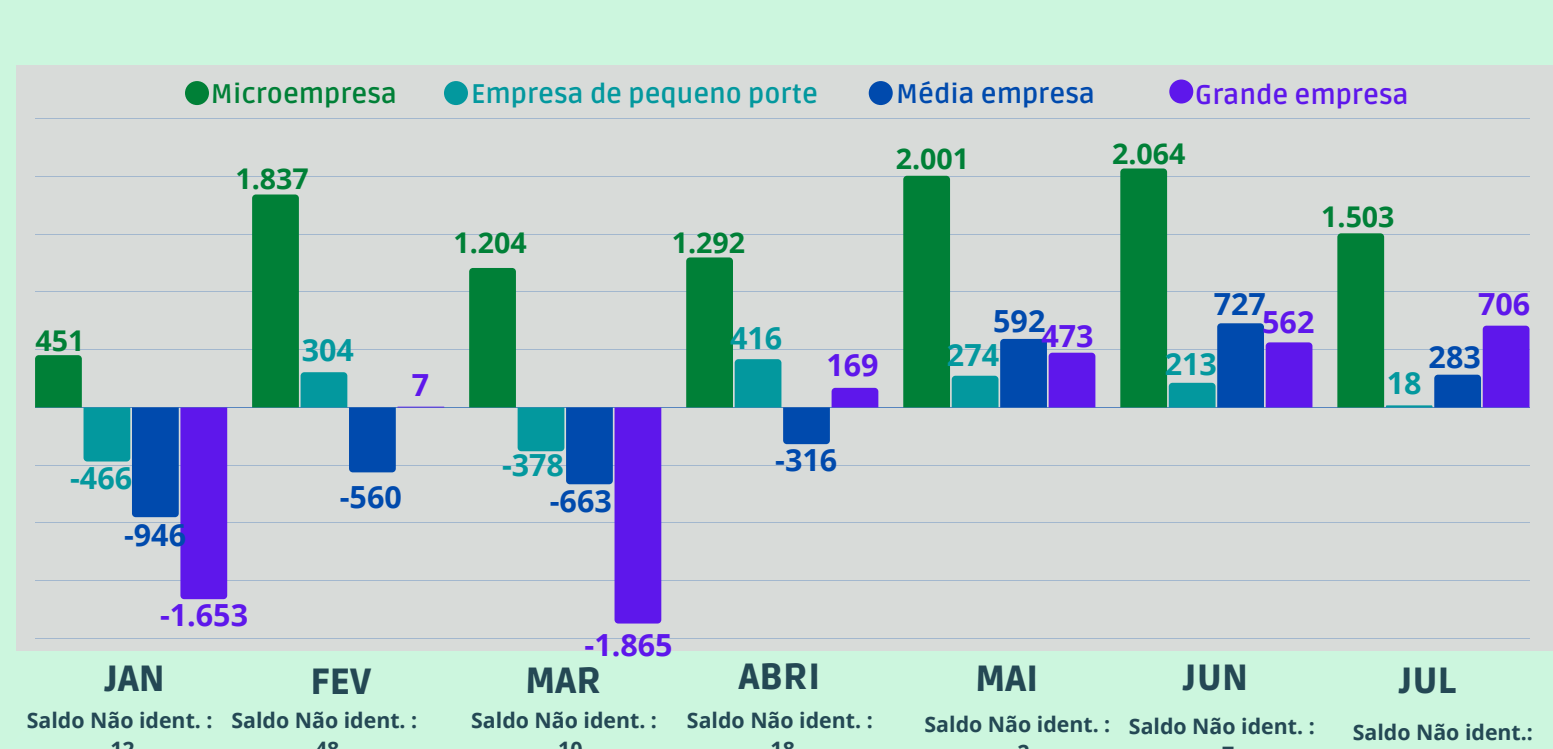

Saldo

2.458

SALDO DE EMPREGO NO RN JULHO E ACUMULADO DE JANEIRO A JULHO 2020 a 2022

Fonte: Novo CAGED

Elaboração: SEBRAE/RN

SALDO DE EMPREGO NO RN DE 2020 ATÉ 2022

Fonte: Novo CAGED

Elaboração: SEBRAE/RN

SALDO DE EMPREGO NOS MUNICÍPIOS DO RN JULHO DE 2022

Fonte: Novo CAGED

Elaboração: SEBRAE/RN

SALDO DE EMPREGO POR SETOR DE ATIVIDADE ECONÔMICA JULHO DE 2022

SALDO DE EMPREGO POR PORTE JANEIRO - JULHO DE 2022

SALDO DE EMPREGO POR ESTADO DO NORDESTE JULHO DE 2022

Fonte: Novo CAGED

Elaboração: SEBRAE/RN

SÉRIE HISTÓRICA DO SALDO DE EMPREGO JULHO - 2012 A 2022

As informações deste infográfico são consolidadas através de dados do CAGED (2012 a 2019) e Novo CAGED (2020, 2021 E 2022). Para conhecimento de alteração metodológica entre o CAGED e Novo CAGED, através da nota técnica: <http://pdet.mte.gov.br/novo-caged>