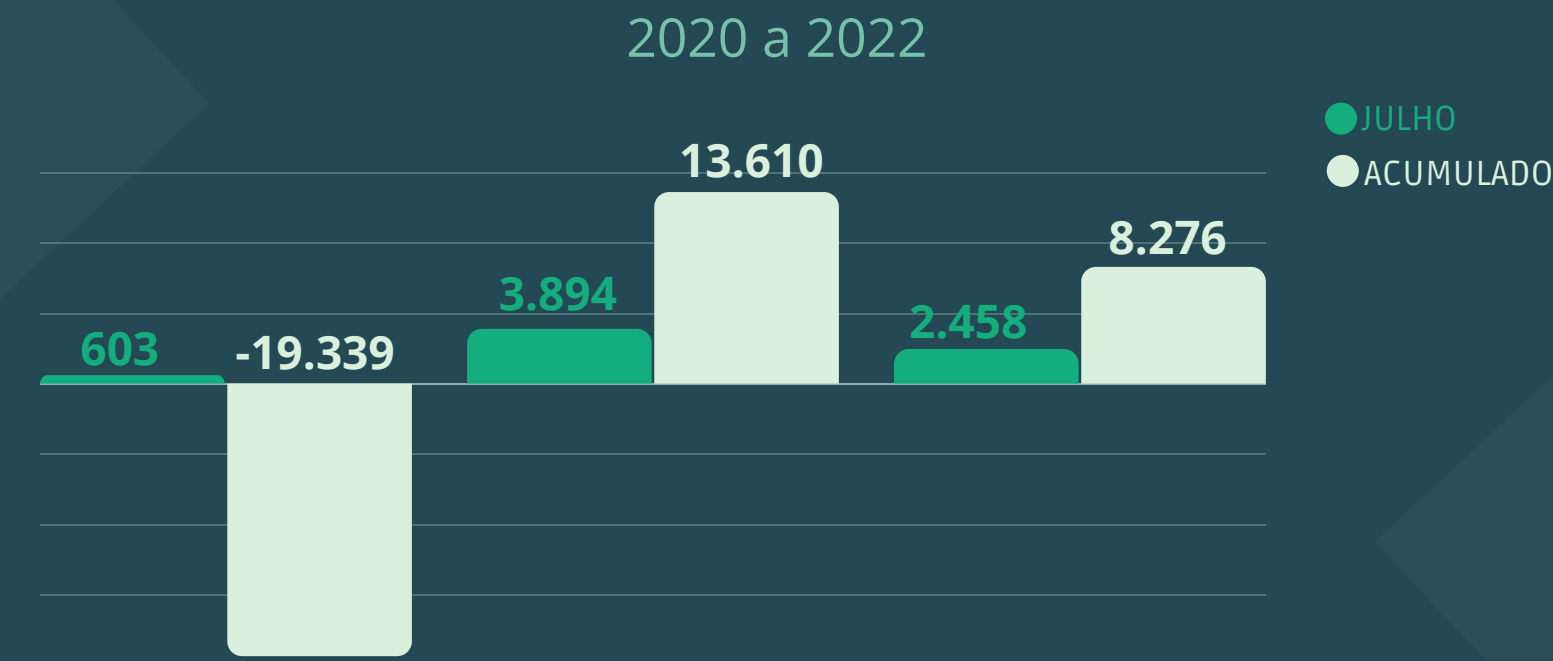

RN MAPA DO EMPREGO

JULHO DE 2022

ADMISSÕES

16.978

Estoque (CLT)

447.933

DESLIGAMENTOS

14.520

Saldo

2.458

SALDO DE EMPREGO NO RN JULHO E ACUMULADO DE JANEIRO A JULHO 2020 a 2022

Fonte: Novo CAGED

Elaboração: SEBRAE/RN

SALDO DE EMPREGO NO RN DE 2020 ATÉ 2022

Fonte: Novo CAGED

Elaboração: SEBRAE/RN