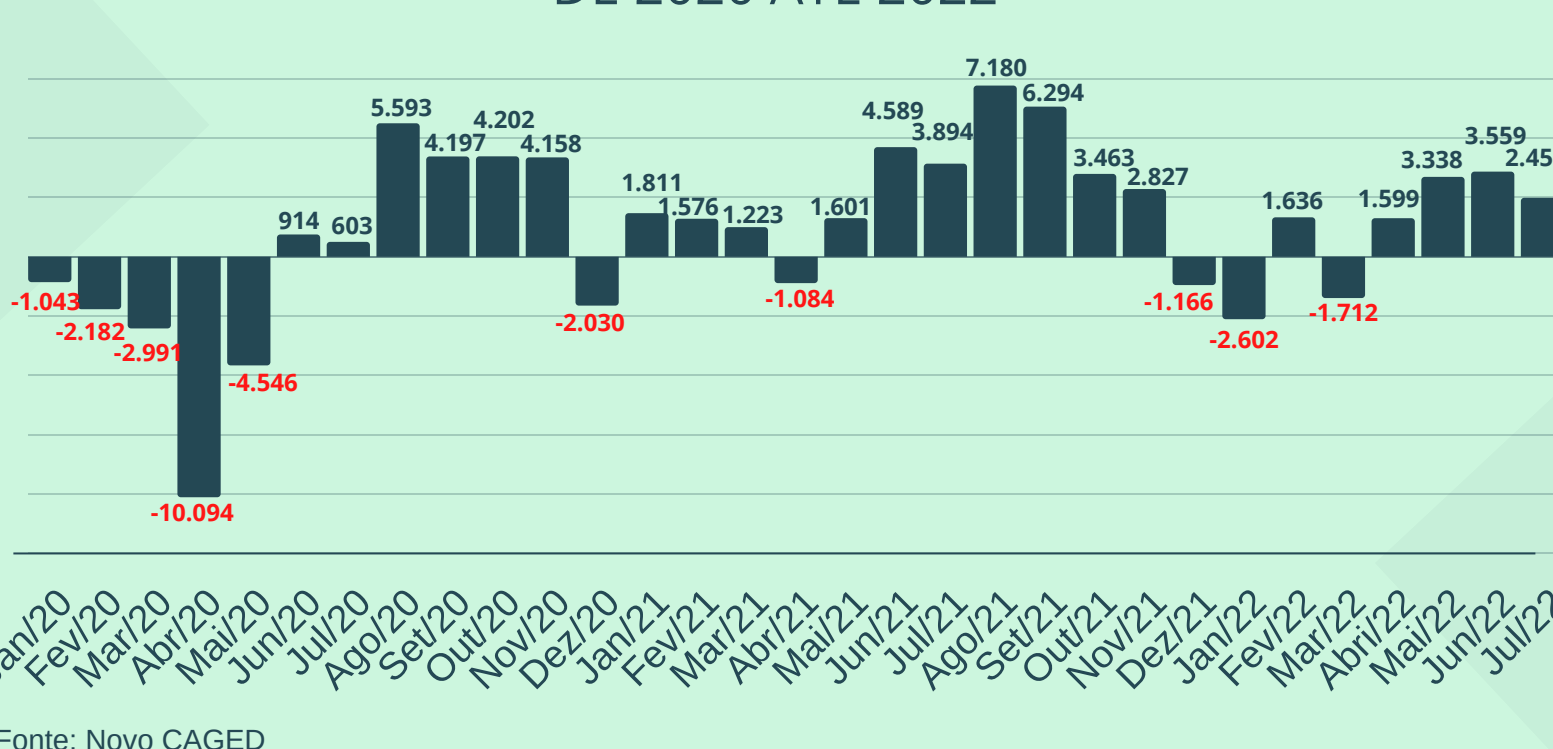

RN MAPA DO EMPREGO

JULHO DE 2022

ADMISSÕES

16.978

Estoque (CLT)

447.933

DESLIGAMENTOS

14.520

Saldo

2.458

SALDO DE EMPREGO NO RN JULHO E ACUMULADO DE JANEIRO A JULHO 2020 a 2022

Fonte: Novo CAGED

Elaboração: SEBRAE/RN

SALDO DE EMPREGO NO RN DE 2020 ATÉ 2022

Fonte: Novo CAGED

Elaboração: SEBRAE/RN