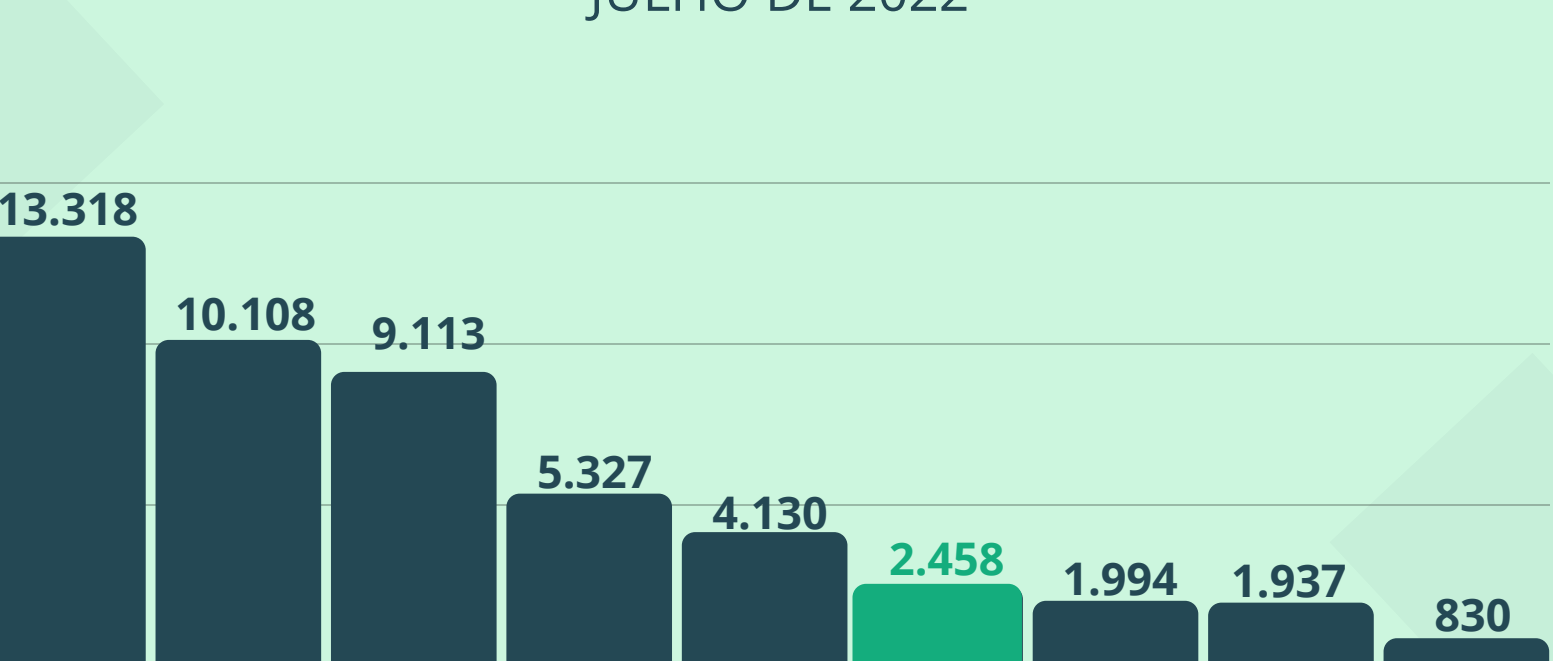

Saldo

2.458

SALDO DE EMPREGO NO RN JULHO E ACUMULADO DE JANEIRO A JULHO 2020 a 2022

Fonte: Novo CAGED

Elaboração: SEBRAE/RN

SALDO DE EMPREGO NO RN DE 2020 ATÉ 2022

Fonte: Novo CAGED

Elaboração: SEBRAE/RN

SALDO DE EMPREGO NOS MUNICÍPIOS DO RN JULHO DE 2022

Fonte: Novo CAGED

Elaboração: SEBRAE/RN

SALDO DE EMPREGO POR SETOR DE ATIVIDADE ECONÔMICA JULHO DE 2022

SALDO DE EMPREGO POR PORTE JANEIRO - JULHO DE 2022

SALDO DE EMPREGO POR ESTADO DO NORDESTE JULHO DE 2022

Fonte: Novo CAGED

Elaboração: SEBRAE/RN

SÉRIE HISTÓRICA DO SALDO DE EMPREGO JULHO - 2012 A 2022

As informações deste infográfico são consolidadas através de dados do CAGED (2012 a 2019) e Novo CAGED (2020, 2021 E 2022). Para conhecimento de alteração metodológica entre o CAGED e Novo CAGED, através da nota técnica: <http://pdet.mte.gov.br/novo-caged>