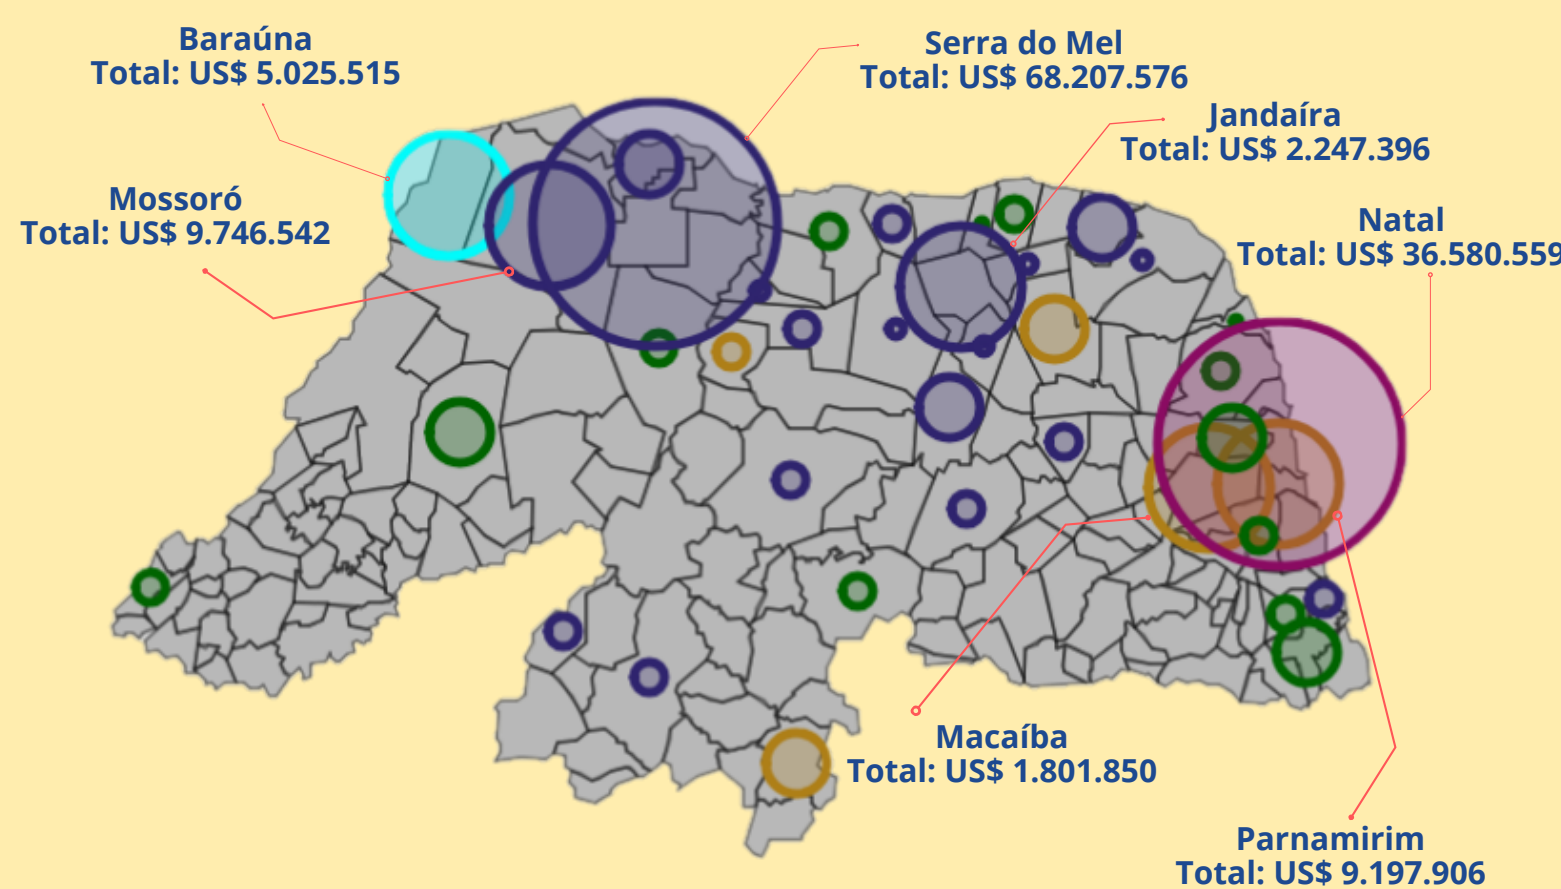

Legenda:

● Principais produtos

PRINCIPAIS PRODUTOS IMPORTADOS EM 2022

*Valores em FOB (US\$)

Legenda:

● Principais países

Fonte: Ministério da Indústria, Comércio Exterior e Serviços

PRINCIPAIS PAÍSES DE DESTINO DAS IMPORTAÇÕES - 2022

*Valores em FOB (US\$)

Legenda:

● Principais produtos

Fonte: Ministério da Indústria, Comércio Exterior e Serviços

IMPORTAÇÃO POR MUNICÍPIO - 2022

PRINCIPAL PRODUTO IMPORTADO:

TOTAL IMPORTADO:

ATÉ US\$ 1.000

US\$ 1.001 - US\$ 10.000

US\$ 10.001 - US\$ 100.000

US\$ 100.001 - US\$ 1.000.000

US\$ 1.000.001 - US\$ 10.000.000

ACIMA DE US\$ 10.000.000