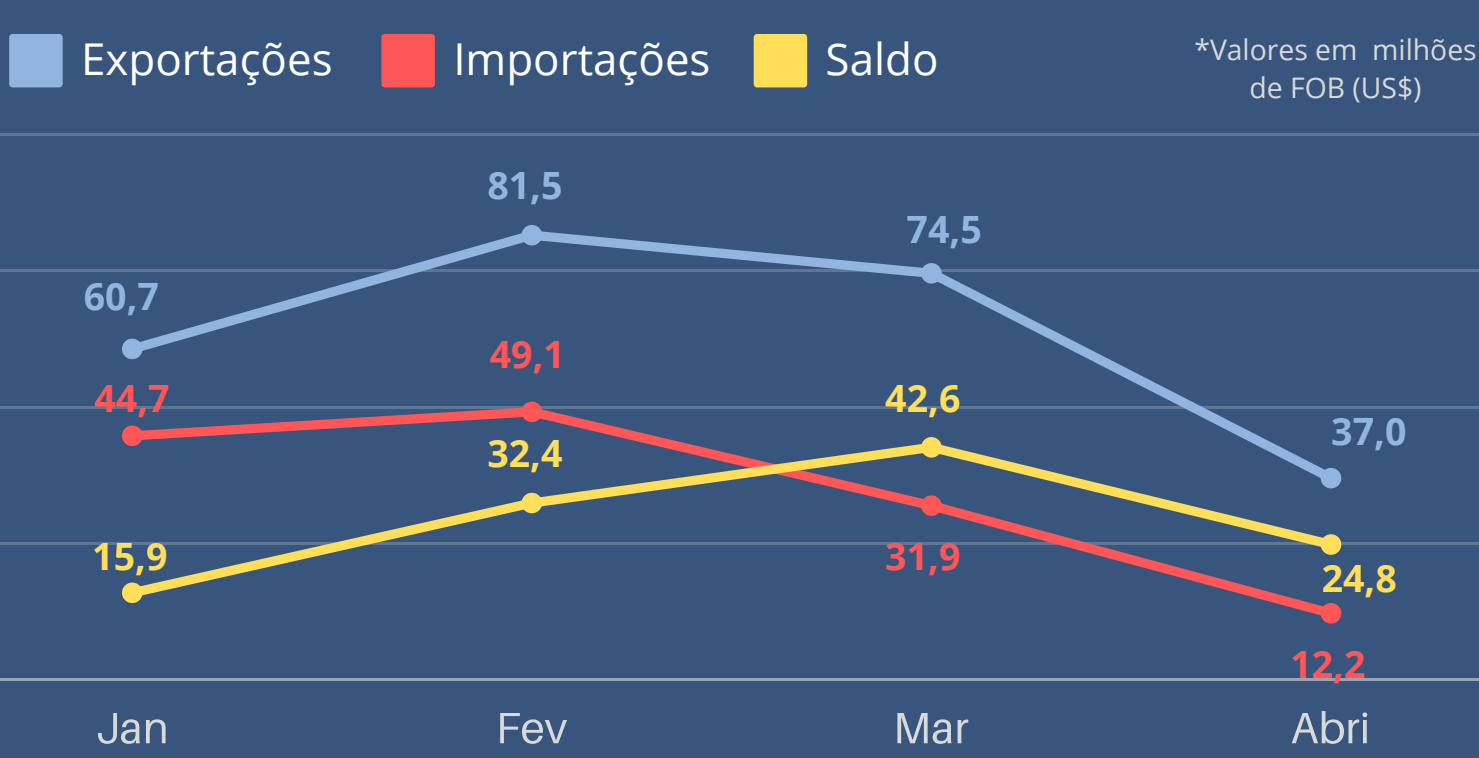

BALANÇA COMERCIAL DO RIO GRANDE DO NORTE

ABRIL 2022

HISTÓRICO DA BALANÇA COMERCIAL - JANEIRO A ABRIL

Fonte: Ministério da Indústria, Comércio Exterior e Serviços

BALANÇA COMERCIAL MENSAL - 2022

Fonte: Ministério da Indústria, Comércio Exterior e Serviços

PRINCIPAIS PRODUTOS EXPORTADOS EM ABRIL DE 2022

Fonte: Ministério da Indústria, Comércio Exterior e Serviços

PRINCIPAIS PAÍSES DE DESTINO DAS EXPORTAÇÕES EM ABRIL - 2022

Fonte: Ministério da Indústria, Comércio Exterior e Serviços