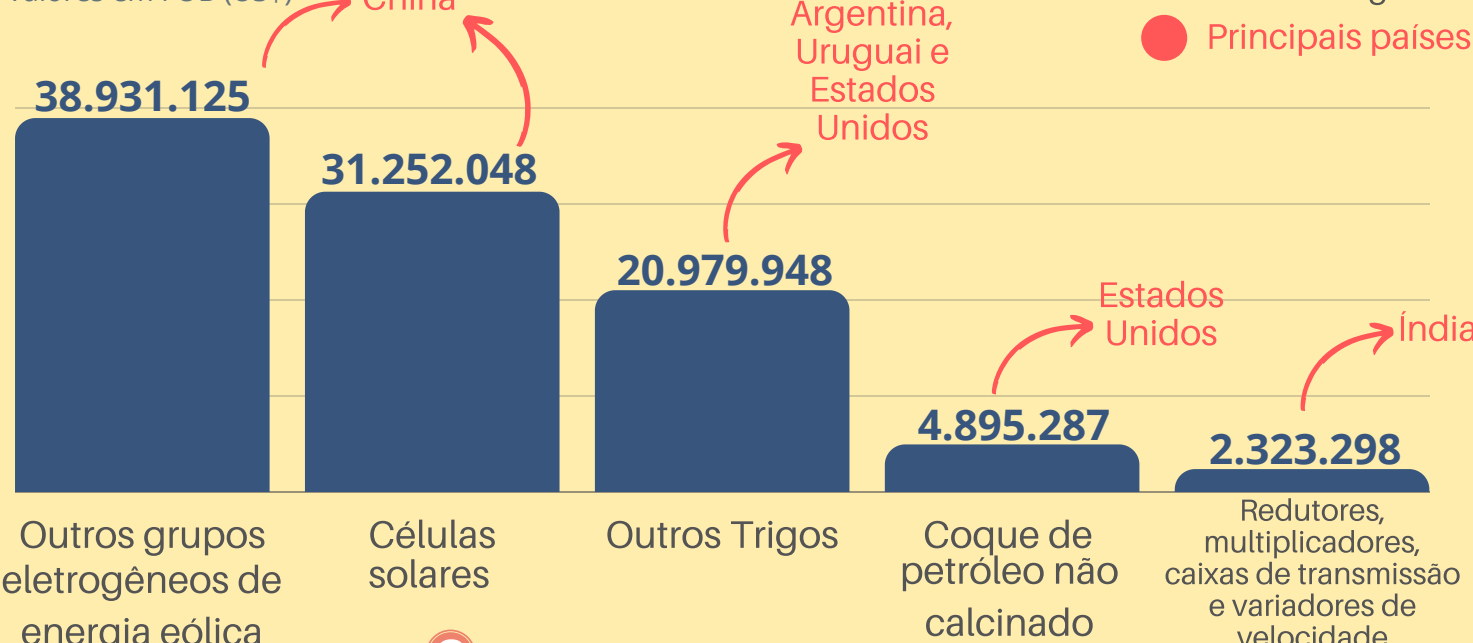

PRINCIPAIS PRODUTOS EXPORTADOS EM 2022

*Valores em FOB (US\$)

Legenda:

● Principais países

Fonte: Ministério da Indústria, Comércio Exterior e Serviços

PRINCIPAIS PAÍSES DE DESTINO DAS EXPORTAÇÕES - 2022

*Valores em FOB (US\$)

Legenda:

● Principais produtos

PRINCIPAIS PRODUTOS IMPORTADOS EM 2022

*Valores em FOB (US\$)

Legenda:

● Principais países

Fonte: Ministério da Indústria, Comércio Exterior e Serviços

PRINCIPAIS PAÍSES DE DESTINO DAS IMPORTAÇÕES - 2022

*Valores em FOB (US\$)

Legenda:

● Principais produtos

Fonte: Ministério da Indústria, Comércio Exterior e Serviços

IMPORTAÇÃO POR MUNICÍPIO - 2022

PRINCIPAL PRODUTO IMPORTADO:

TOTAL IMPORTADO:

ATÉ US\$ 1.000