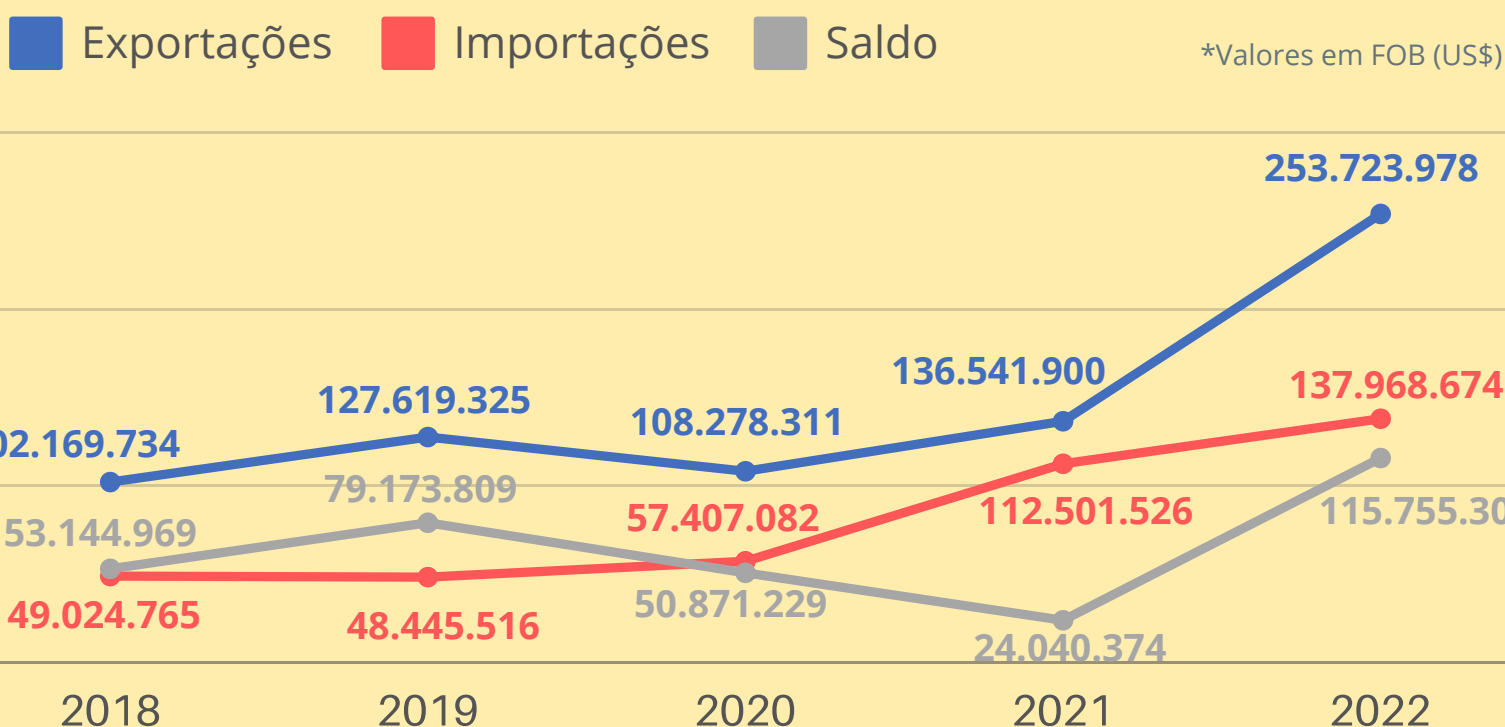

BALANÇA COMERCIAL DO RIO GRANDE DO NORTE

ABRIL 2022

HISTÓRICO DA BALANÇA COMERCIAL - JANEIRO A ABRIL

Fonte: Ministério da Indústria, Comércio Exterior e Serviços

BALANÇA COMERCIAL MENSAL - 2022

Fonte: Ministério da Indústria, Comércio Exterior e Serviços

PRINCIPAIS PRODUTOS EXPORTADOS EM ABRIL DE 2022

Fonte: Ministério da Indústria, Comércio Exterior e Serviços

PRINCIPAIS PAÍSES DE DESTINO DAS EXPORTAÇÕES EM ABRIL - 2022

Fonte: Ministério da Indústria, Comércio Exterior e Serviços