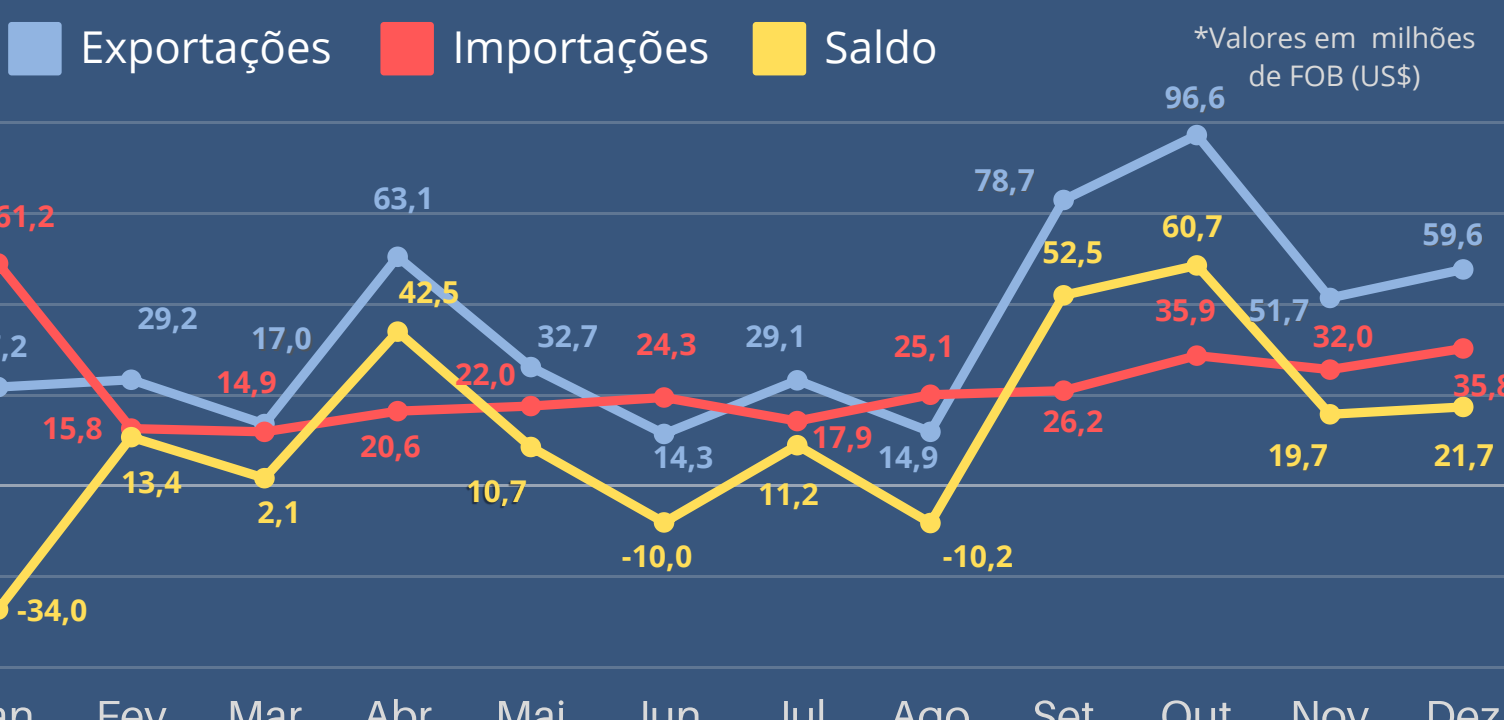

BALANÇA COMERCIAL DO RIO GRANDE DO NORTE

ANO 2021

HISTÓRICO DA BALANÇA COMERCIAL - JANEIRO A DEZEMBRO

Fonte: Ministério da Indústria, Comércio Exterior e Serviços

BALANÇA COMERCIAL MENSAL - 2021

Fonte: Ministério da Indústria, Comércio Exterior e Serviços

PRINCIPAIS PRODUTOS EXPORTADOS EM 2021

Fonte: Ministério da Indústria, Comércio Exterior e Serviços

PRINCIPAIS PAÍSES DE DESTINO DAS EXPORTAÇÕES - 2021

Fonte: Ministério da Indústria, Comércio Exterior e Serviços