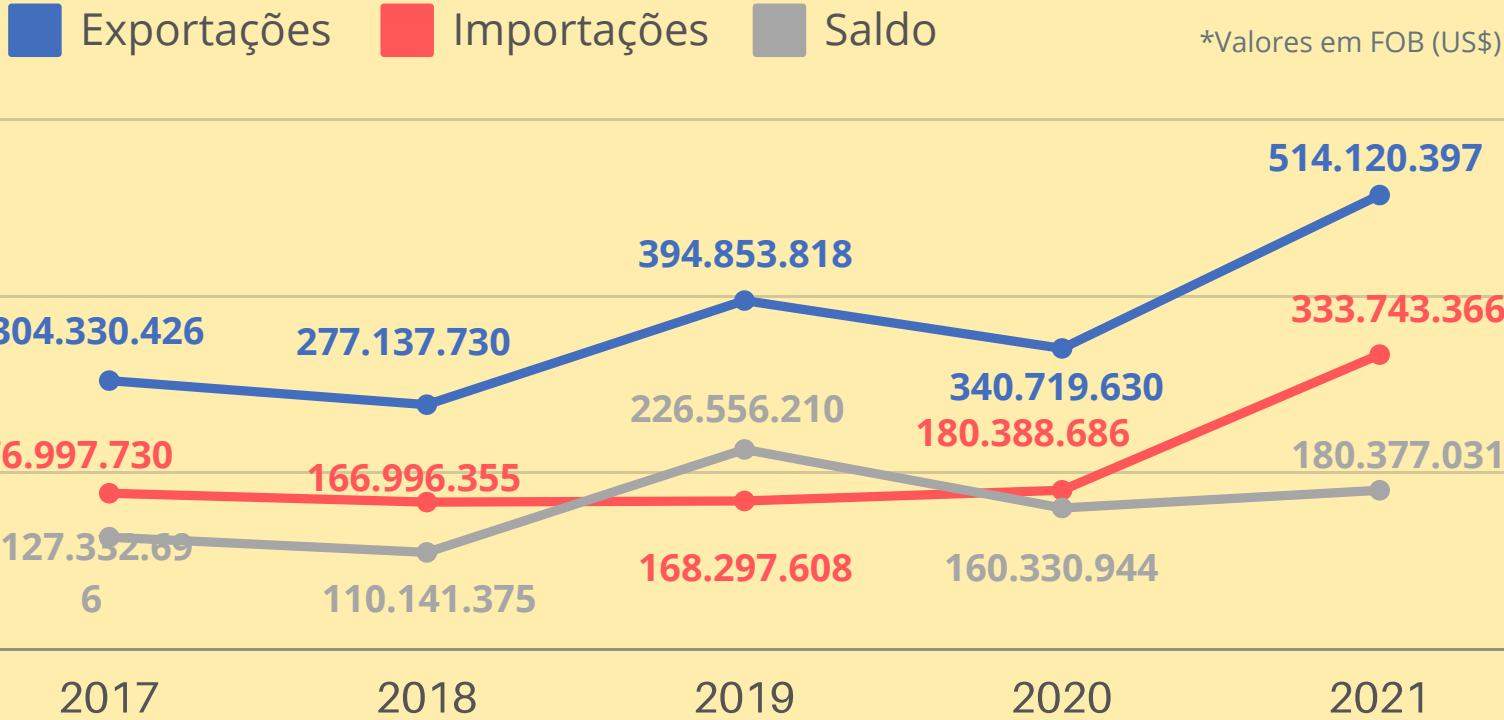

BALANÇA COMERCIAL DO RIO GRANDE DO NORTE

ANO 2021

HISTÓRICO DA BALANÇA COMERCIAL - JANEIRO A DEZEMBRO

Fonte: Ministério da Indústria, Comércio Exterior e Serviços

BALANÇA COMERCIAL MENSAL - 2021

Fonte: Ministério da Indústria, Comércio Exterior e Serviços

PRINCIPAIS PRODUTOS EXPORTADOS EM 2021

Fonte: Ministério da Indústria, Comércio Exterior e Serviços

PRINCIPAIS PAÍSES DE DESTINO DAS EXPORTAÇÕES - 2021

Fonte: Ministério da Indústria, Comércio Exterior e Serviços