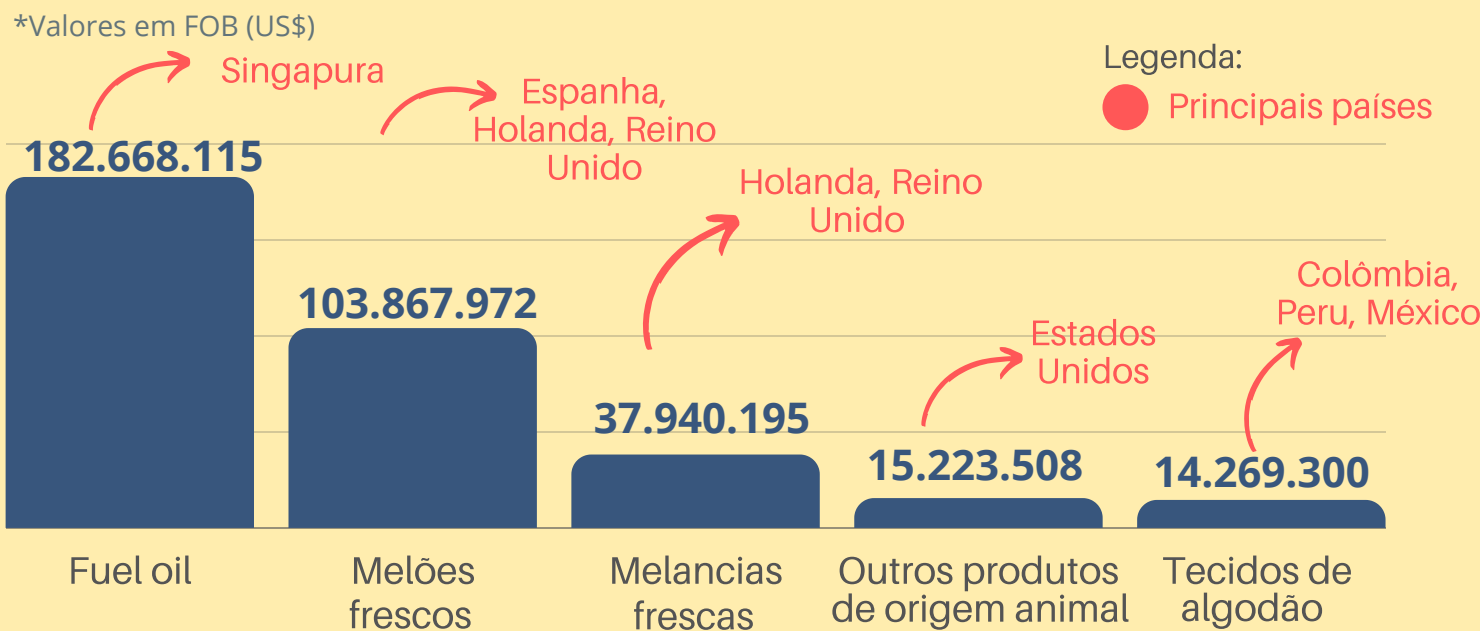

BALANÇA COMERCIAL DO RIO GRANDE DO NORTE

ANO 2021

HISTÓRICO DA BALANÇA COMERCIAL - JANEIRO A DEZEMBRO

Fonte: Ministério da Indústria, Comércio Exterior e Serviços

BALANÇA COMERCIAL MENSAL - 2021

Fonte: Ministério da Indústria, Comércio Exterior e Serviços

PRINCIPAIS PRODUTOS EXPORTADOS EM 2021

Fonte: Ministério da Indústria, Comércio Exterior e Serviços

PRINCIPAIS PAÍSES DE DESTINO DAS EXPORTAÇÕES - 2021

Fonte: Ministério da Indústria, Comércio Exterior e Serviços