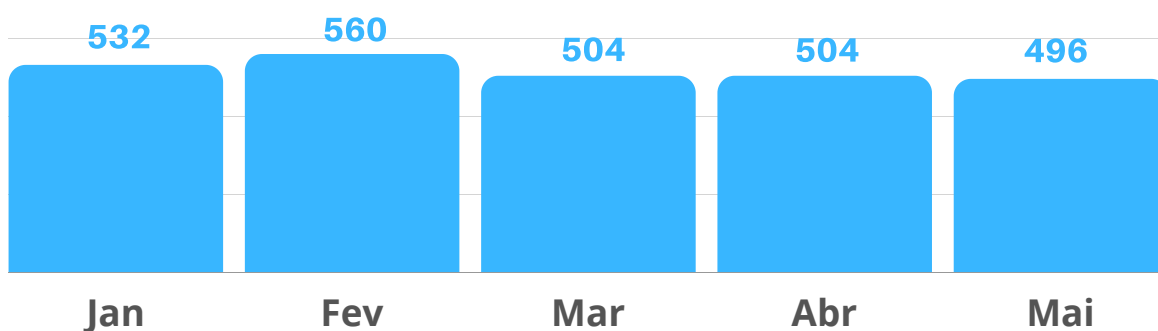

ICMS

RIO GRANDE DO NORTE

JANEIRO A MAIO

SEBRAE

ICMS MENSAL - 2021

*Em R\$ milhões

ICMS - MAIO

*Em R\$ milhões