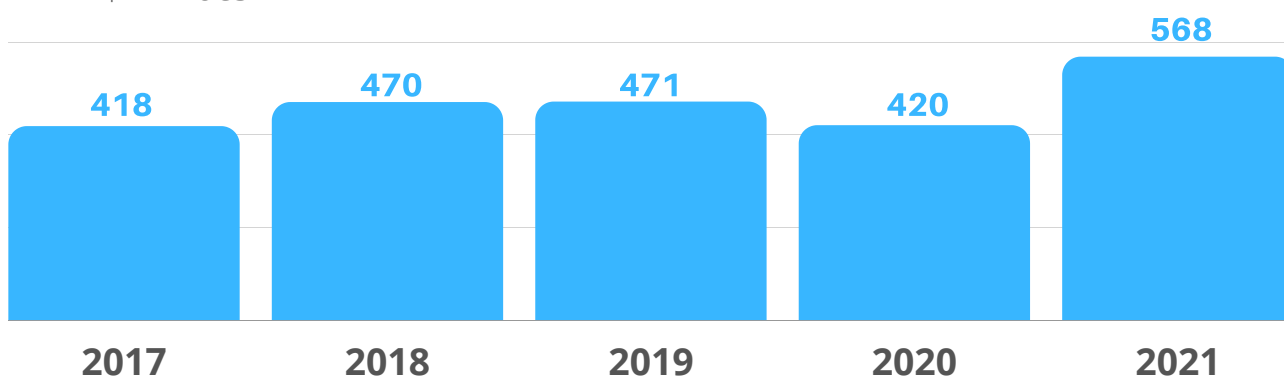

ICMS

RIO GRANDE DO NORTE

JANEIRO A JULHO

SEBRAE

ICMS MENSAL - 2021

*Em R\$ milhões

ICMS - JULHO

*Em R\$ milhões