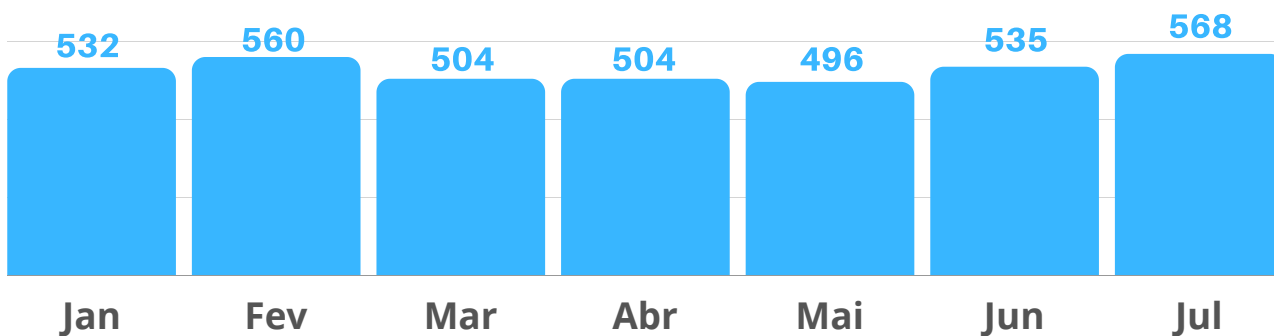

ICMS

RIO GRANDE DO NORTE

JANEIRO A JULHO

SEBRAE

ICMS MENSAL - 2021

*Em R\$ milhões

ICMS - JULHO

*Em R\$ milhões