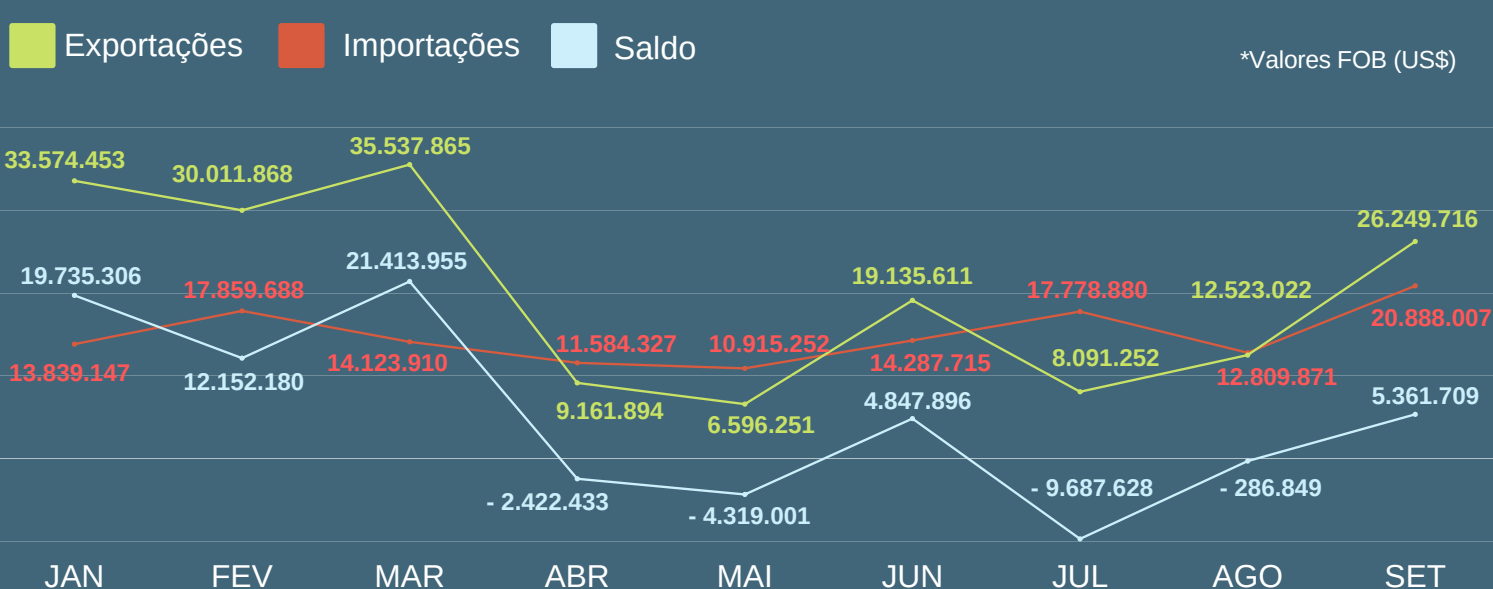

BALANÇA COMERCIAL DO RIO GRANDE DO NORTE

JANEIRO A SETEMBRO DE 2020

HISTÓRICO DA BALANÇA COMERCIAL - RN

Fonte: COMEXSTAT/MDIC
Elaboração: SEBRAE/RN

BALANÇA COMERCIAL MENSAL - 2020

Fonte: COMEXSTAT/MDIC
Elaboração: SEBRAE/RN

PRINCIPAIS PRODUTOS EXPORTADOS EM 2020

Fonte: COMEXSTAT/MDIC
Elaboração: SEBRAE/RN

PRINCIPAIS PAÍSES DE DESTINO DAS EXPORTAÇÕES - 2020

Fonte: COMEXSTAT/MDIC
Elaboração: SEBRAE/RN

PRINCIPAIS PRODUTOS IMPORTADOS EM 2020

Fonte: COMEXSTAT/MDIC
Elaboração: SEBRAE/RN

PRINCIPAIS PAÍSES DAS IMPORTAÇÕES EM 2020

Fonte: COMEXSTAT/MDIC
Elaboração: SEBRAE/RN