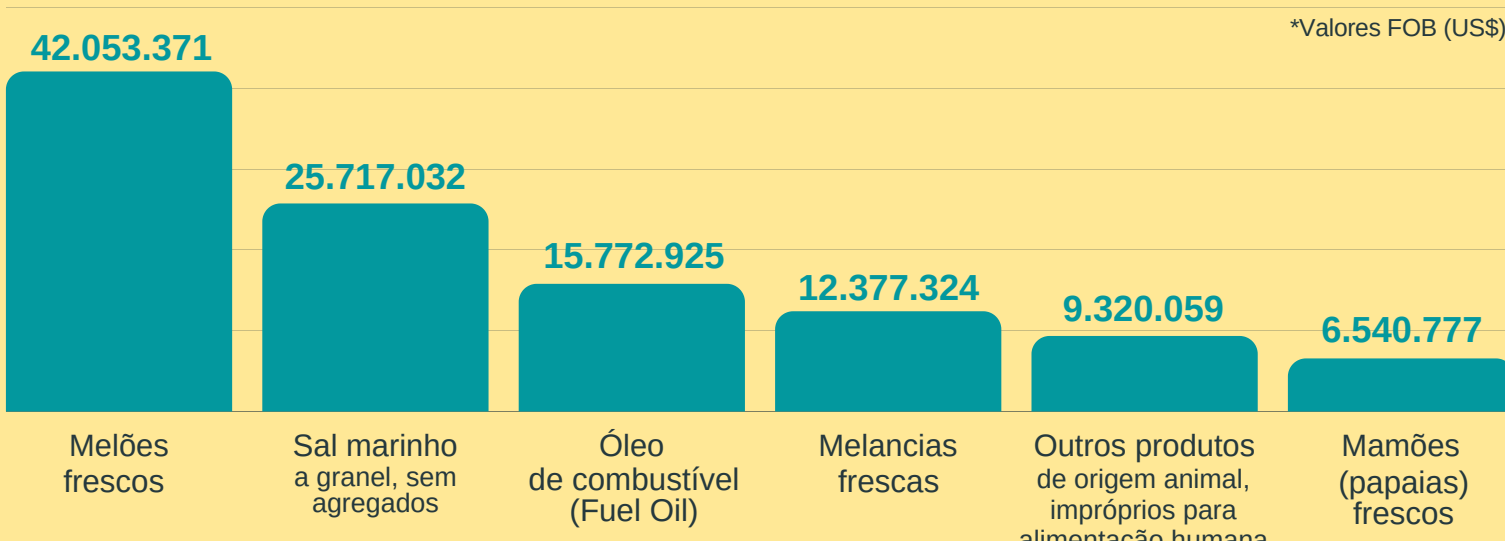

BALANÇA COMERCIAL DO RIO GRANDE DO NORTE

JANEIRO A SETEMBRO DE 2020

HISTÓRICO DA BALANÇA COMERCIAL - RN

Fonte: COMEXSTAT/MDIC
Elaboração: SEBRAE/RN

BALANÇA COMERCIAL MENSAL - 2020

Fonte: COMEXSTAT/MDIC
Elaboração: SEBRAE/RN

PRINCIPAIS PRODUTOS EXPORTADOS EM 2020

Fonte: COMEXSTAT/MDIC
Elaboração: SEBRAE/RN

PRINCIPAIS PAÍSES DE DESTINO DAS EXPORTAÇÕES - 2020

Fonte: COMEXSTAT/MDIC
Elaboração: SEBRAE/RN

PRINCIPAIS PRODUTOS IMPORTADOS EM 2020

Fonte: COMEXSTAT/MDIC
Elaboração: SEBRAE/RN

PRINCIPAIS PAÍSES DAS IMPORTAÇÕES EM 2020

Fonte: COMEXSTAT/MDIC
Elaboração: SEBRAE/RN