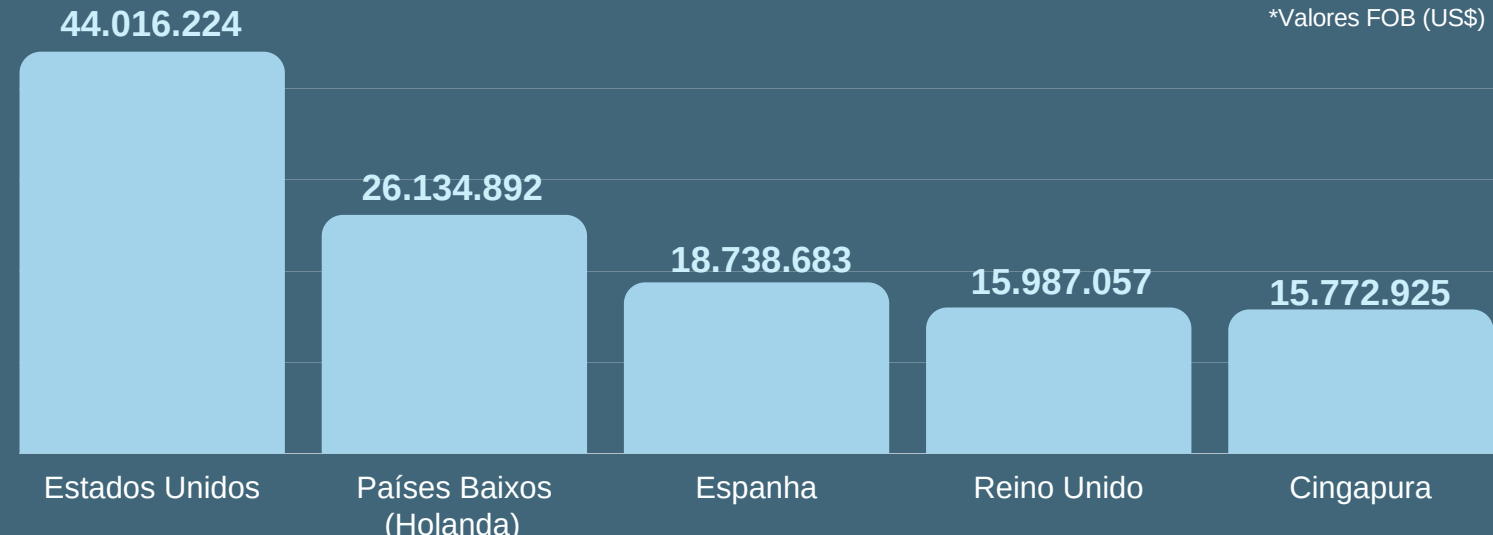

PRINCIPAIS PAÍSES DE DESTINO DAS EXPORTAÇÕES - 2020

Fonte: COMEXSTAT/MDIC
Elaboração: SEBRAE/RN