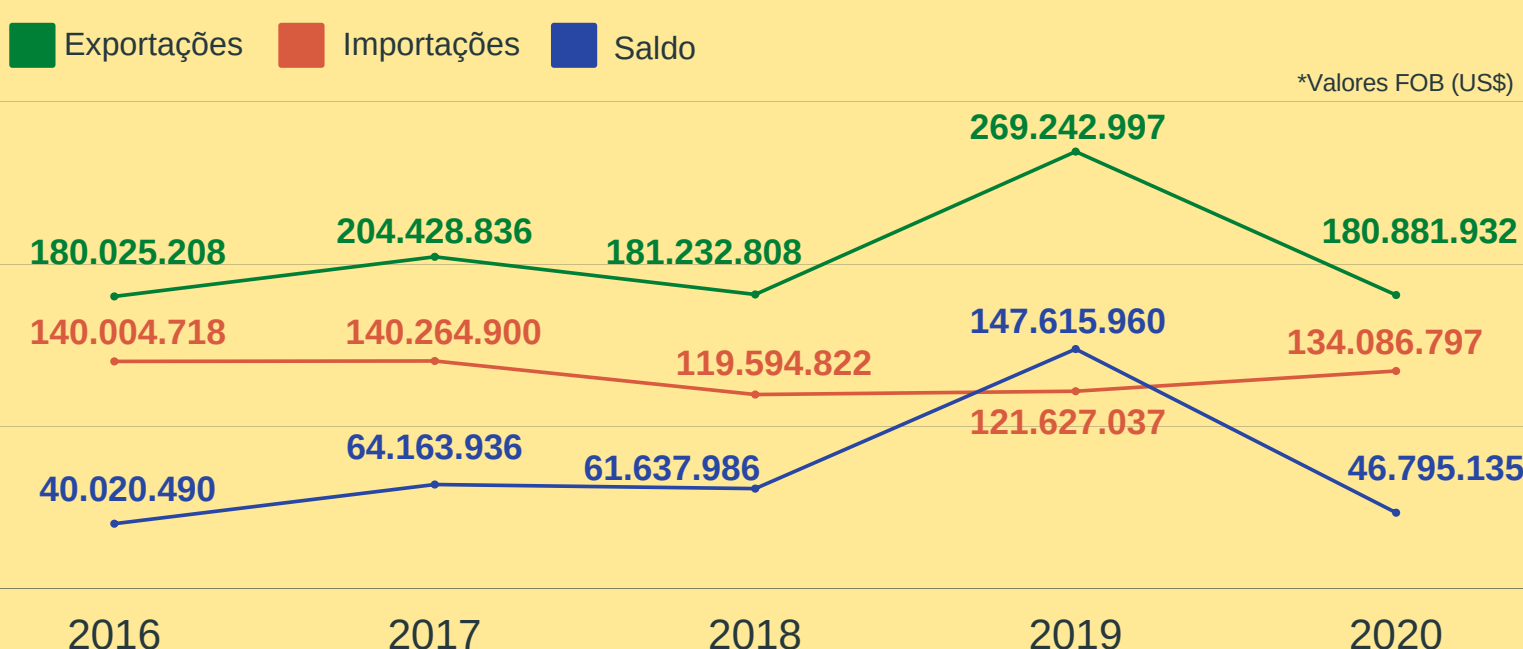

BALANÇA COMERCIAL DO RIO GRANDE DO NORTE

JANEIRO A SETEMBRO DE 2020

HISTÓRICO DA BALANÇA COMERCIAL - RN

Fonte: COMEXSTAT/MDIC
Elaboração: SEBRAE/RN

BALANÇA COMERCIAL MENSAL - 2020

Fonte: COMEXSTAT/MDIC
Elaboração: SEBRAE/RN

PRINCIPAIS PRODUTOS EXPORTADOS EM 2020

Fonte: COMEXSTAT/MDIC
Elaboração: SEBRAE/RN

PRINCIPAIS PAÍSES DE DESTINO DAS EXPORTAÇÕES - 2020

Fonte: COMEXSTAT/MDIC
Elaboração: SEBRAE/RN

PRINCIPAIS PRODUTOS IMPORTADOS EM 2020