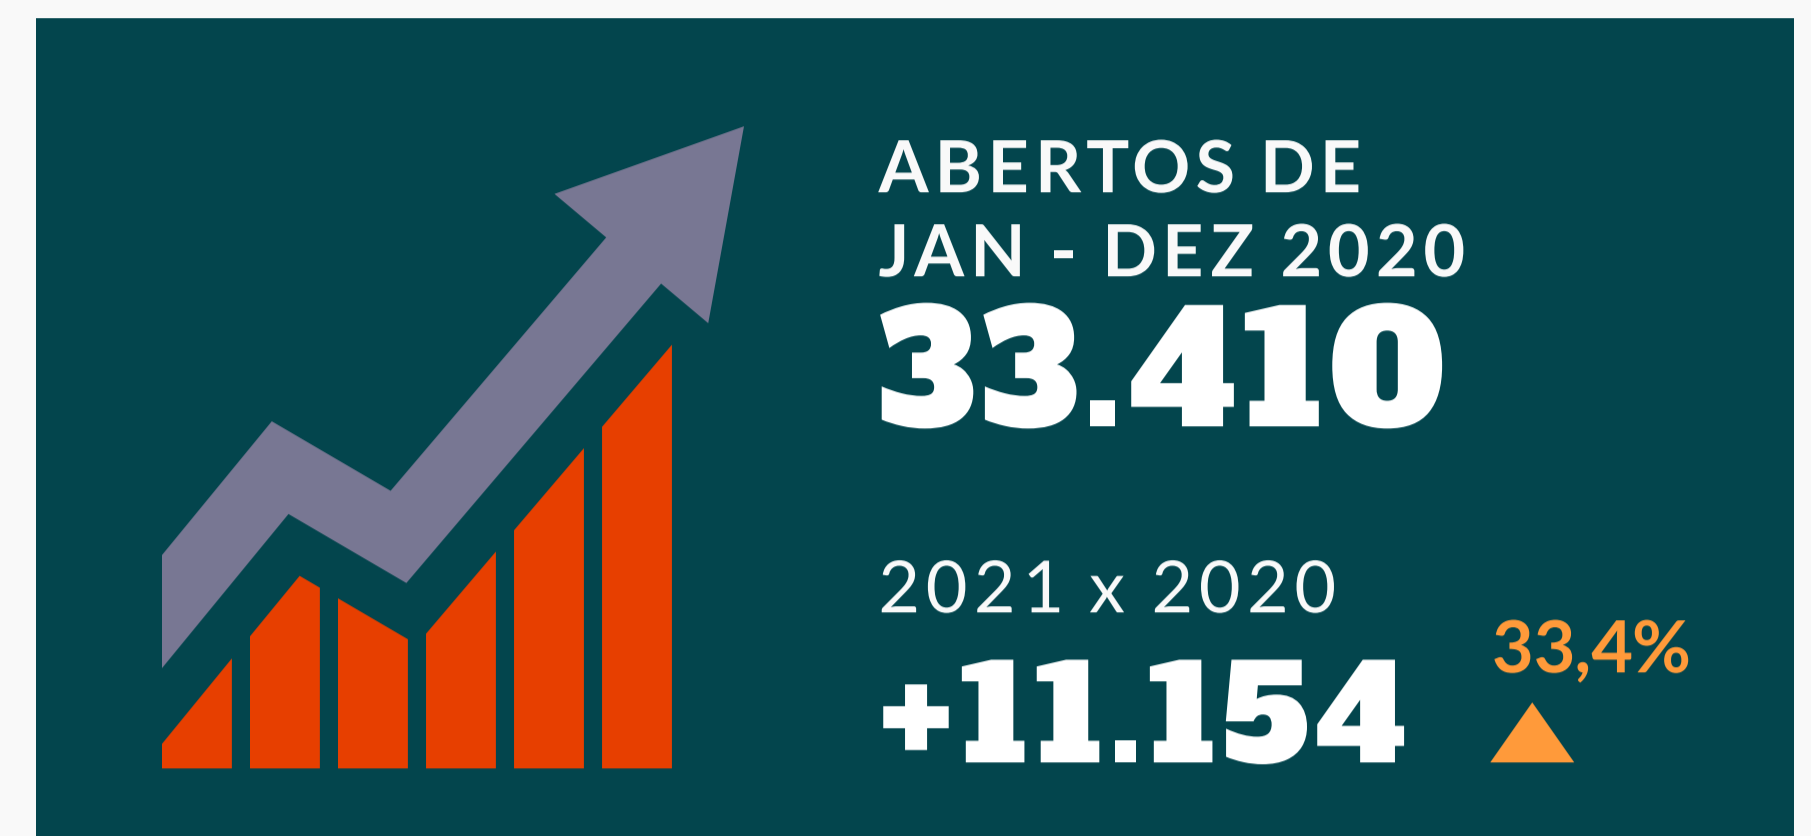

MEIs Nascentes na Paraíba em 2021

JAN - DEZ 2021

Fonte: Receita Federal do Brasil.

MEIs nascentes de jan a dez de 2021

5 municípios com maior número de novos MEIs de jan a dez de 2021

6 atividades econômicas que mais abriram MEIs de jan a dez de 2021

DESTAQUES:

- Em 2021, foram registrados **44.564** novos microempreendedores individuais na Paraíba.
- Esse número representa um crescimento de **33,4%**, se comparado ao mesmo período de 2020.
- Os municípios de João Pessoa, Campina Grande, Patos, Santa Rita e Bayeux foram responsáveis por **61,2%** dos registros de novos MEIs.
- A atividade de **comércio varejista de vestuário e acessórios** foi a que mais registrou abertura de MEIs nos doze meses de 2021.