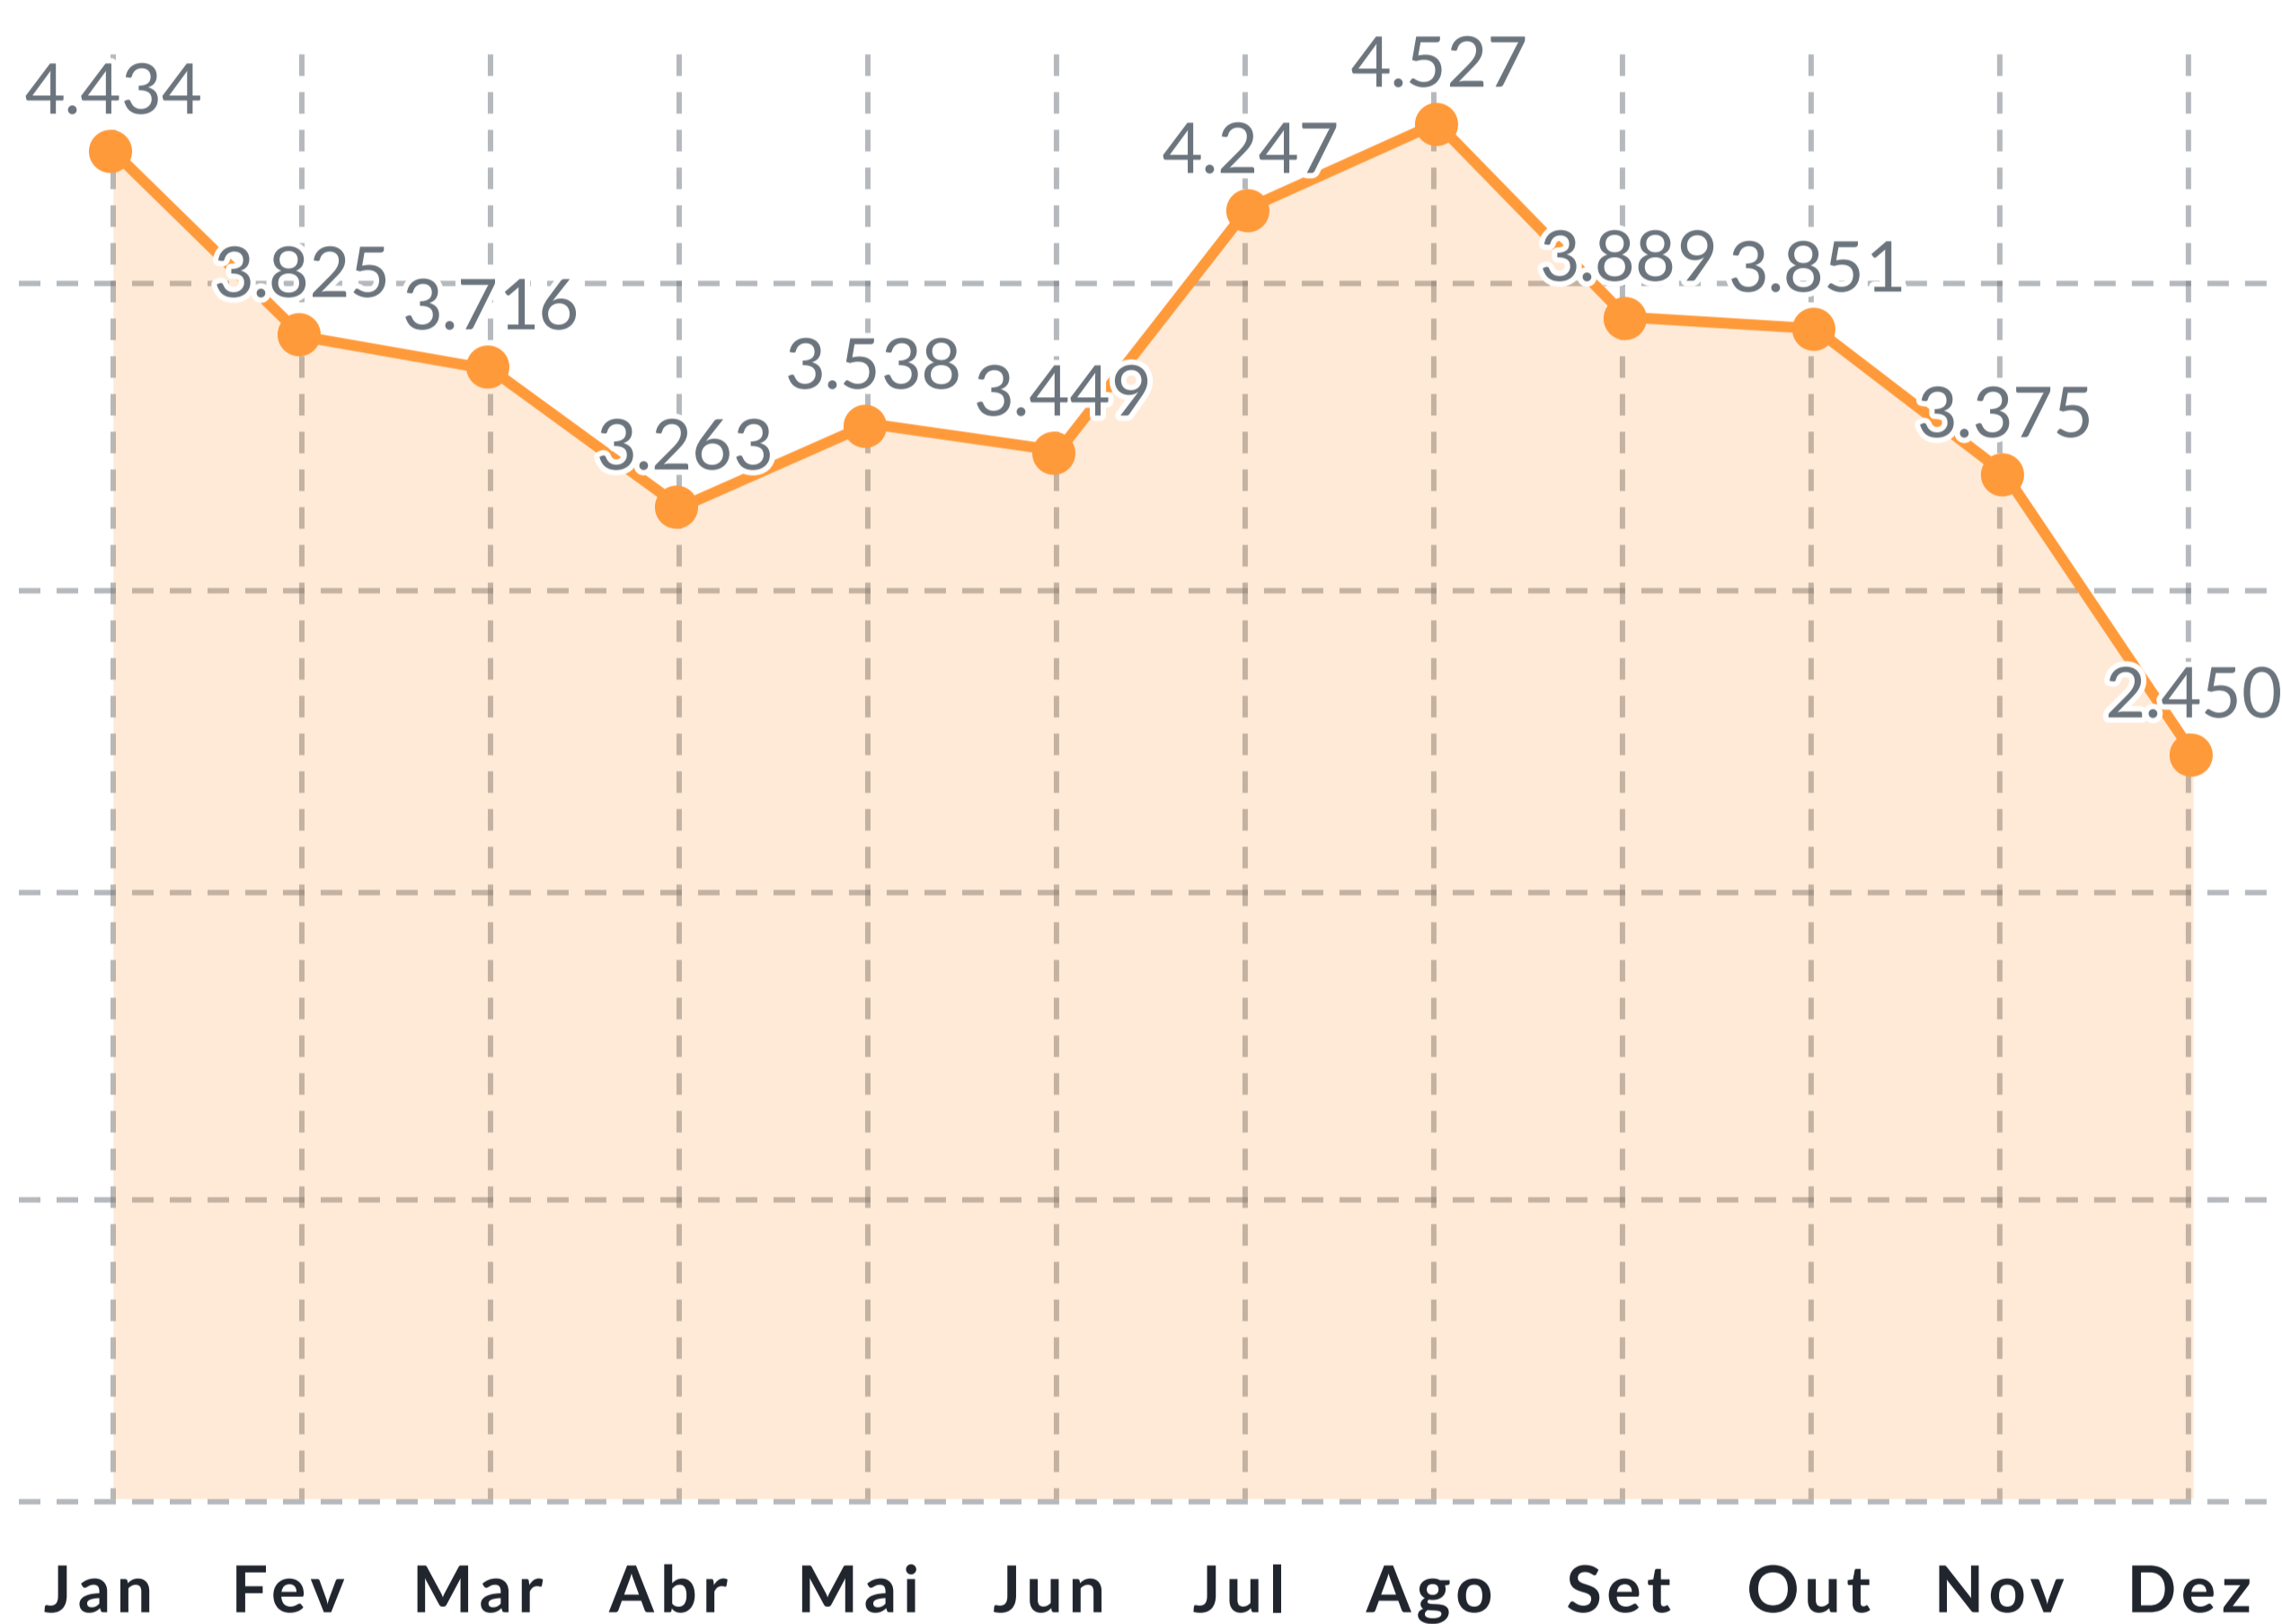

MEIs Nascentes na Paraíba em 2021

JAN - DEZ 2021

Fonte: Receita Federal do Brasil.

MEIs nascentes de jan a dez de 2021

5 municípios com maior número de novos MEIs de jan a dez de 2021

6 atividades econômicas que mais abriram MEIs de jan a dez de 2021

DESTAQUES:

- Em 2021, foram registrados **44.564** novos microempreendedores individuais na Paraíba.
- Esse número representa um crescimento de **33,4%**, se comparado ao mesmo período de 2020.
- Os municípios de João Pessoa, Campina Grande, Patos, Santa Rita e Bayeux foram responsáveis por **61,2%** dos registros de novos MEIs.
- A atividade de **comércio varejista de vestuário e acessórios** foi a que mais registrou abertura de MEIs nos doze meses de 2021.