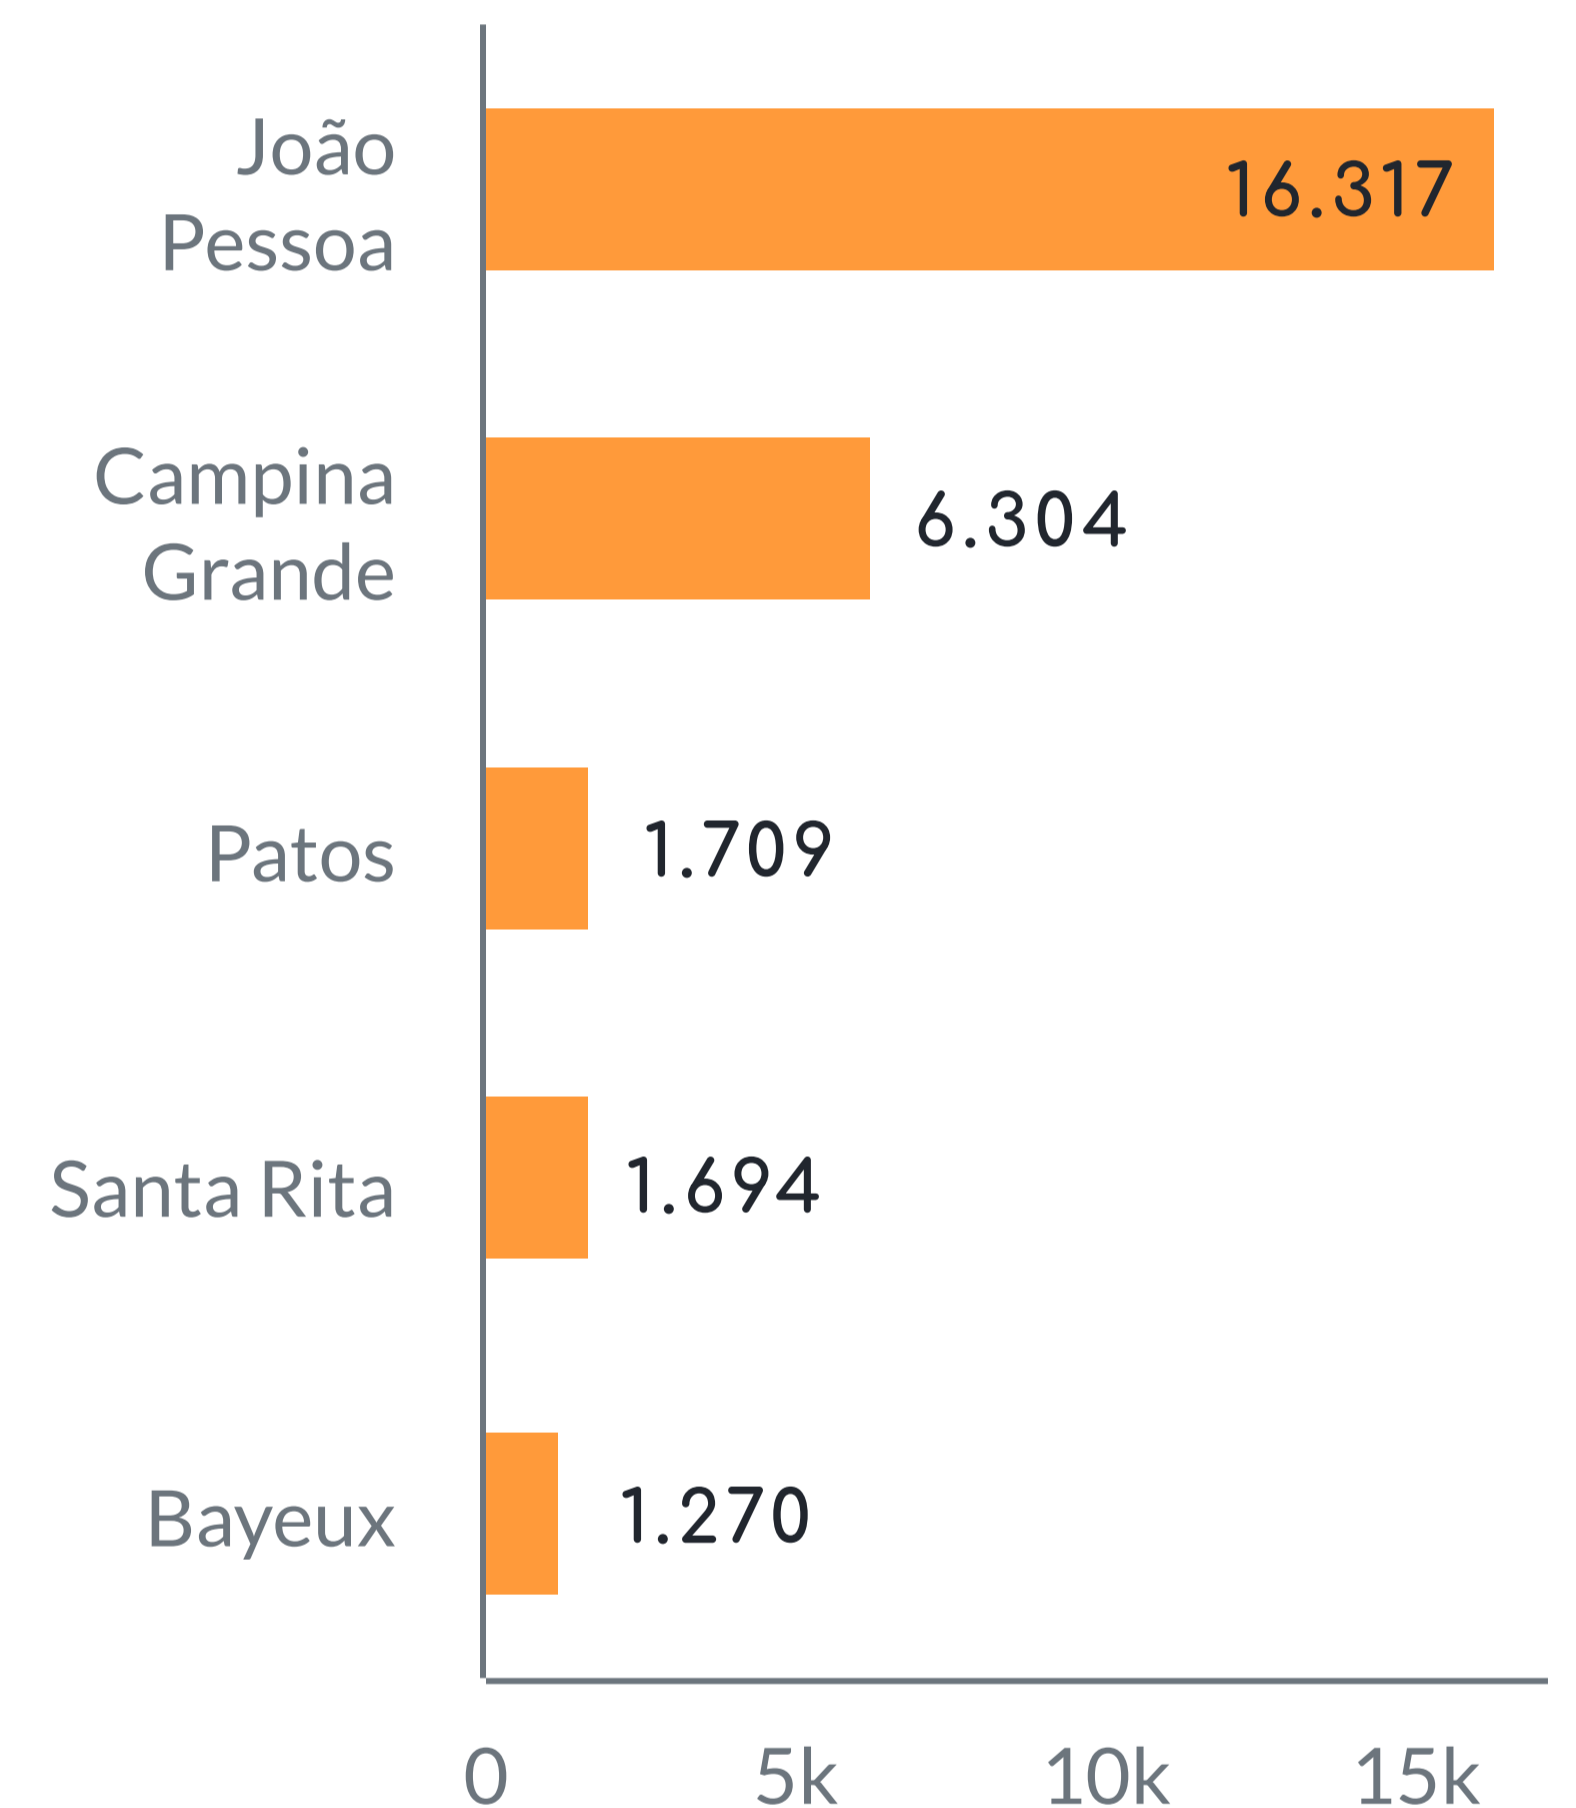

MEIs Nascentes na Paraíba em 2021

JAN - DEZ 2021

Fonte: Receita Federal do Brasil.

MEIs nascentes de jan a dez de 2021

5 municípios com maior número de novos MEIs de jan a dez de 2021

6 atividades econômicas que mais abriram MEIs de jan a dez de 2021

DESTAQUES:

- Em 2021, foram registrados **44.564** novos microempreendedores individuais na Paraíba.
- Esse número representa um crescimento de **33,4%**, se comparado ao mesmo período de 2020.
- Os municípios de João Pessoa, Campina Grande, Patos, Santa Rita e Bayeux foram responsáveis por **61,2%** dos registros de novos MEIs.
- A atividade de **comércio varejista de vestuário e acessórios** foi a que mais registrou abertura de MEIs nos doze meses de 2021.