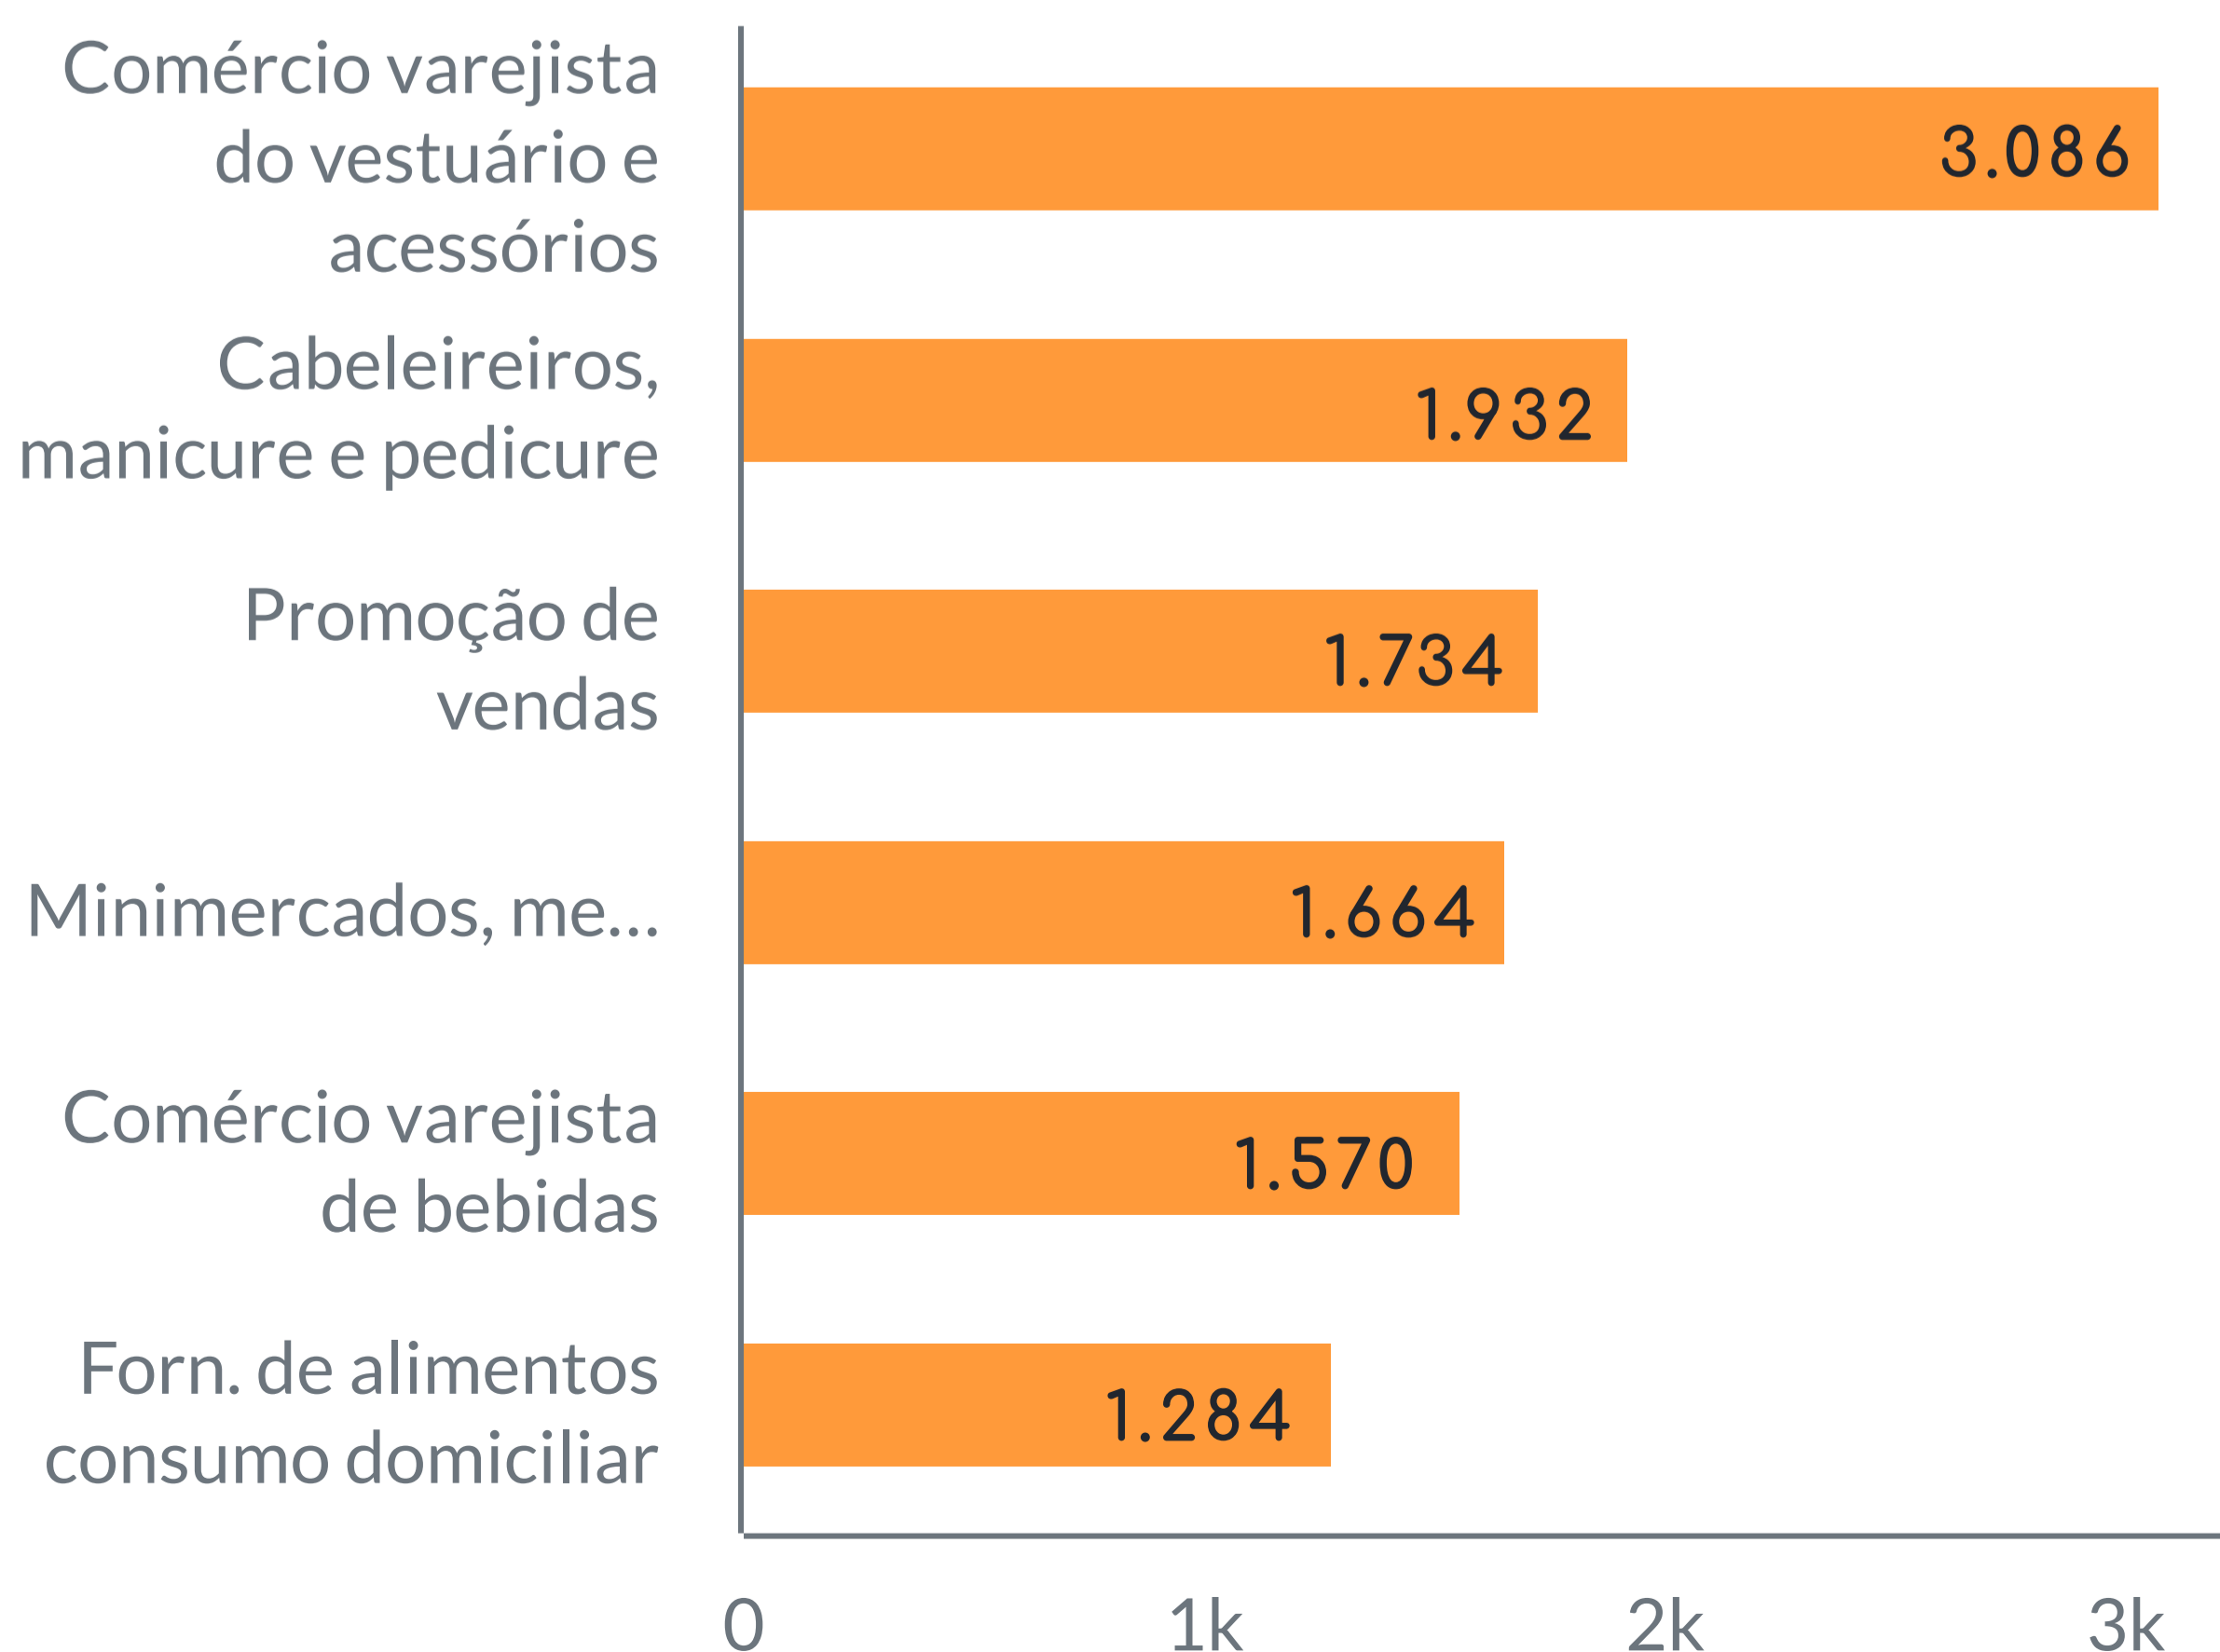

MEIs Nascentes na Paraíba em 2021

JAN - DEZ 2021

Fonte: Receita Federal do Brasil.

MEIs nascentes de jan a dez de 2021

5 municípios com maior número de novos MEIs de jan a dez de 2021

6 atividades econômicas que mais abriram MEIs de jan a dez de 2021

DESTAQUES:

- Em 2021, foram registrados **44.564** novos microempreendedores individuais na Paraíba.
- Esse número representa um crescimento de **33,4%**, se comparado ao mesmo período de 2020.
- Os municípios de João Pessoa, Campina Grande, Patos, Santa Rita e Bayeux foram responsáveis por **61,2%** dos registros de novos MEIs.
- A atividade de **comércio varejista de vestuário e acessórios** foi a que mais registrou abertura de MEIs nos doze meses de 2021.