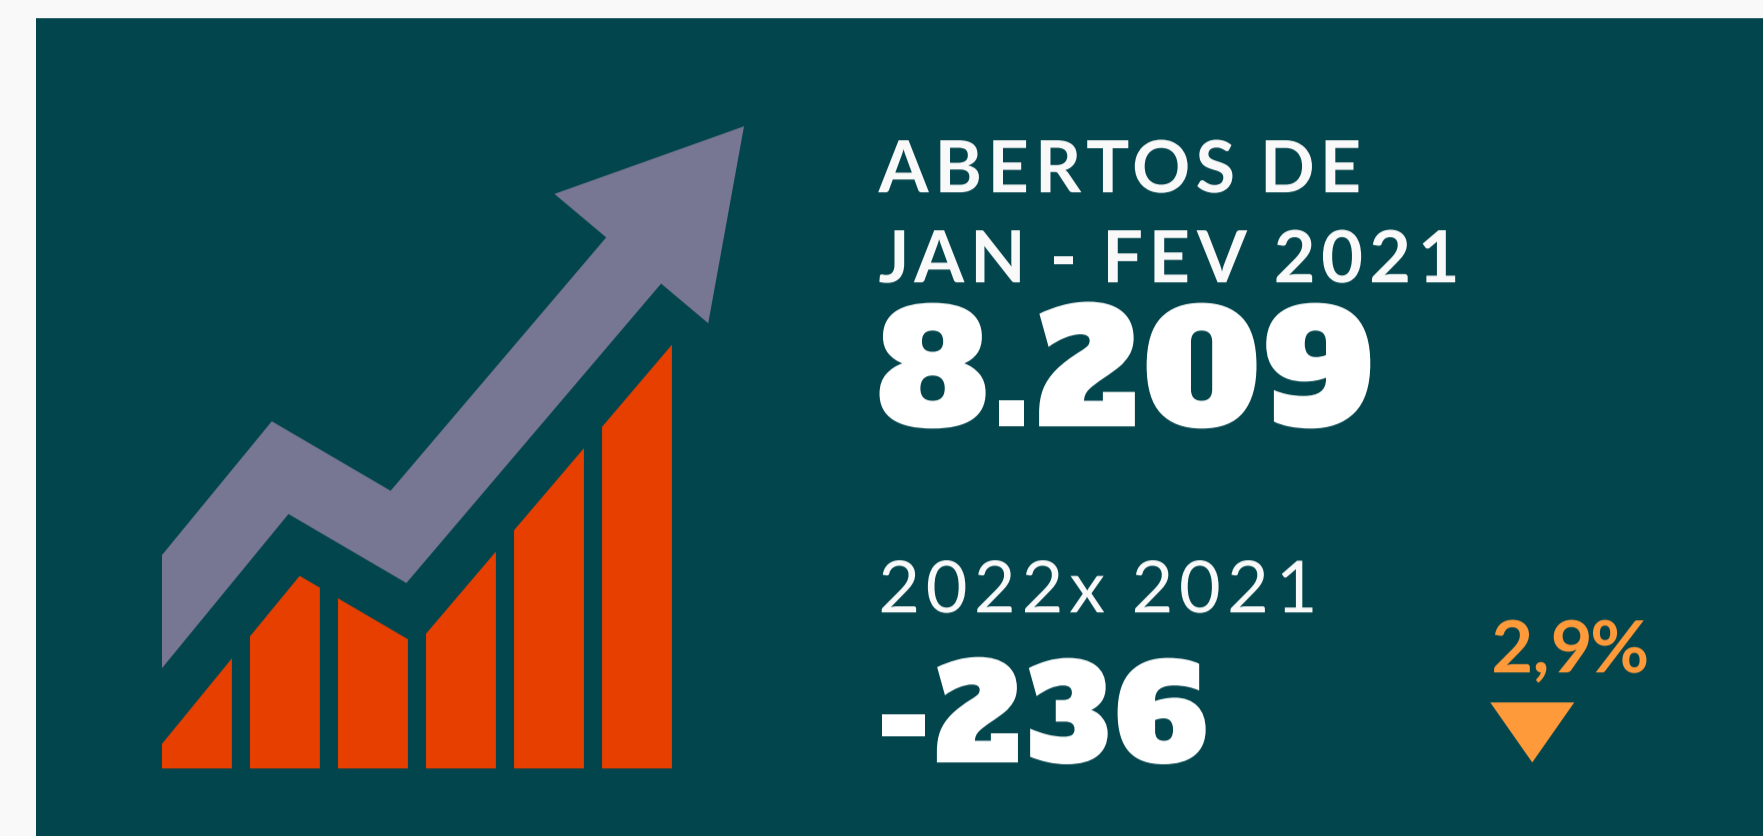

MEIs Nascentes na Paraíba em 2022

FEV 2022

Fonte: Receita Federal do Brasil.

MEIs nascentes em janeiro e fevereiro nos anos de 2018 a 2022

5 municípios com maior número de novos MEIs em janeiro e fevereiro de 2022

6 atividades econômicas que mais abriram MEIs em janeiro e fevereiro de 2022

DESTAQUES:

- Em janeiro e fevereiro de 2022, foram registrados **7.913** novos microempreendedores individuais na Paraíba.
- Esse número representa uma queda de **2,9%**, se comparado ao mesmo período de 2021.
- Os municípios de João Pessoa, Campina Grande, Patos, Santa Rita e Bayeux foram responsáveis por **65,9%** dos registros de novos MEIs.
- A atividade de **comércio varejista de vestuário e acessórios** foi a que mais registrou abertura de MEIs nos dois primeiros meses de 2022.