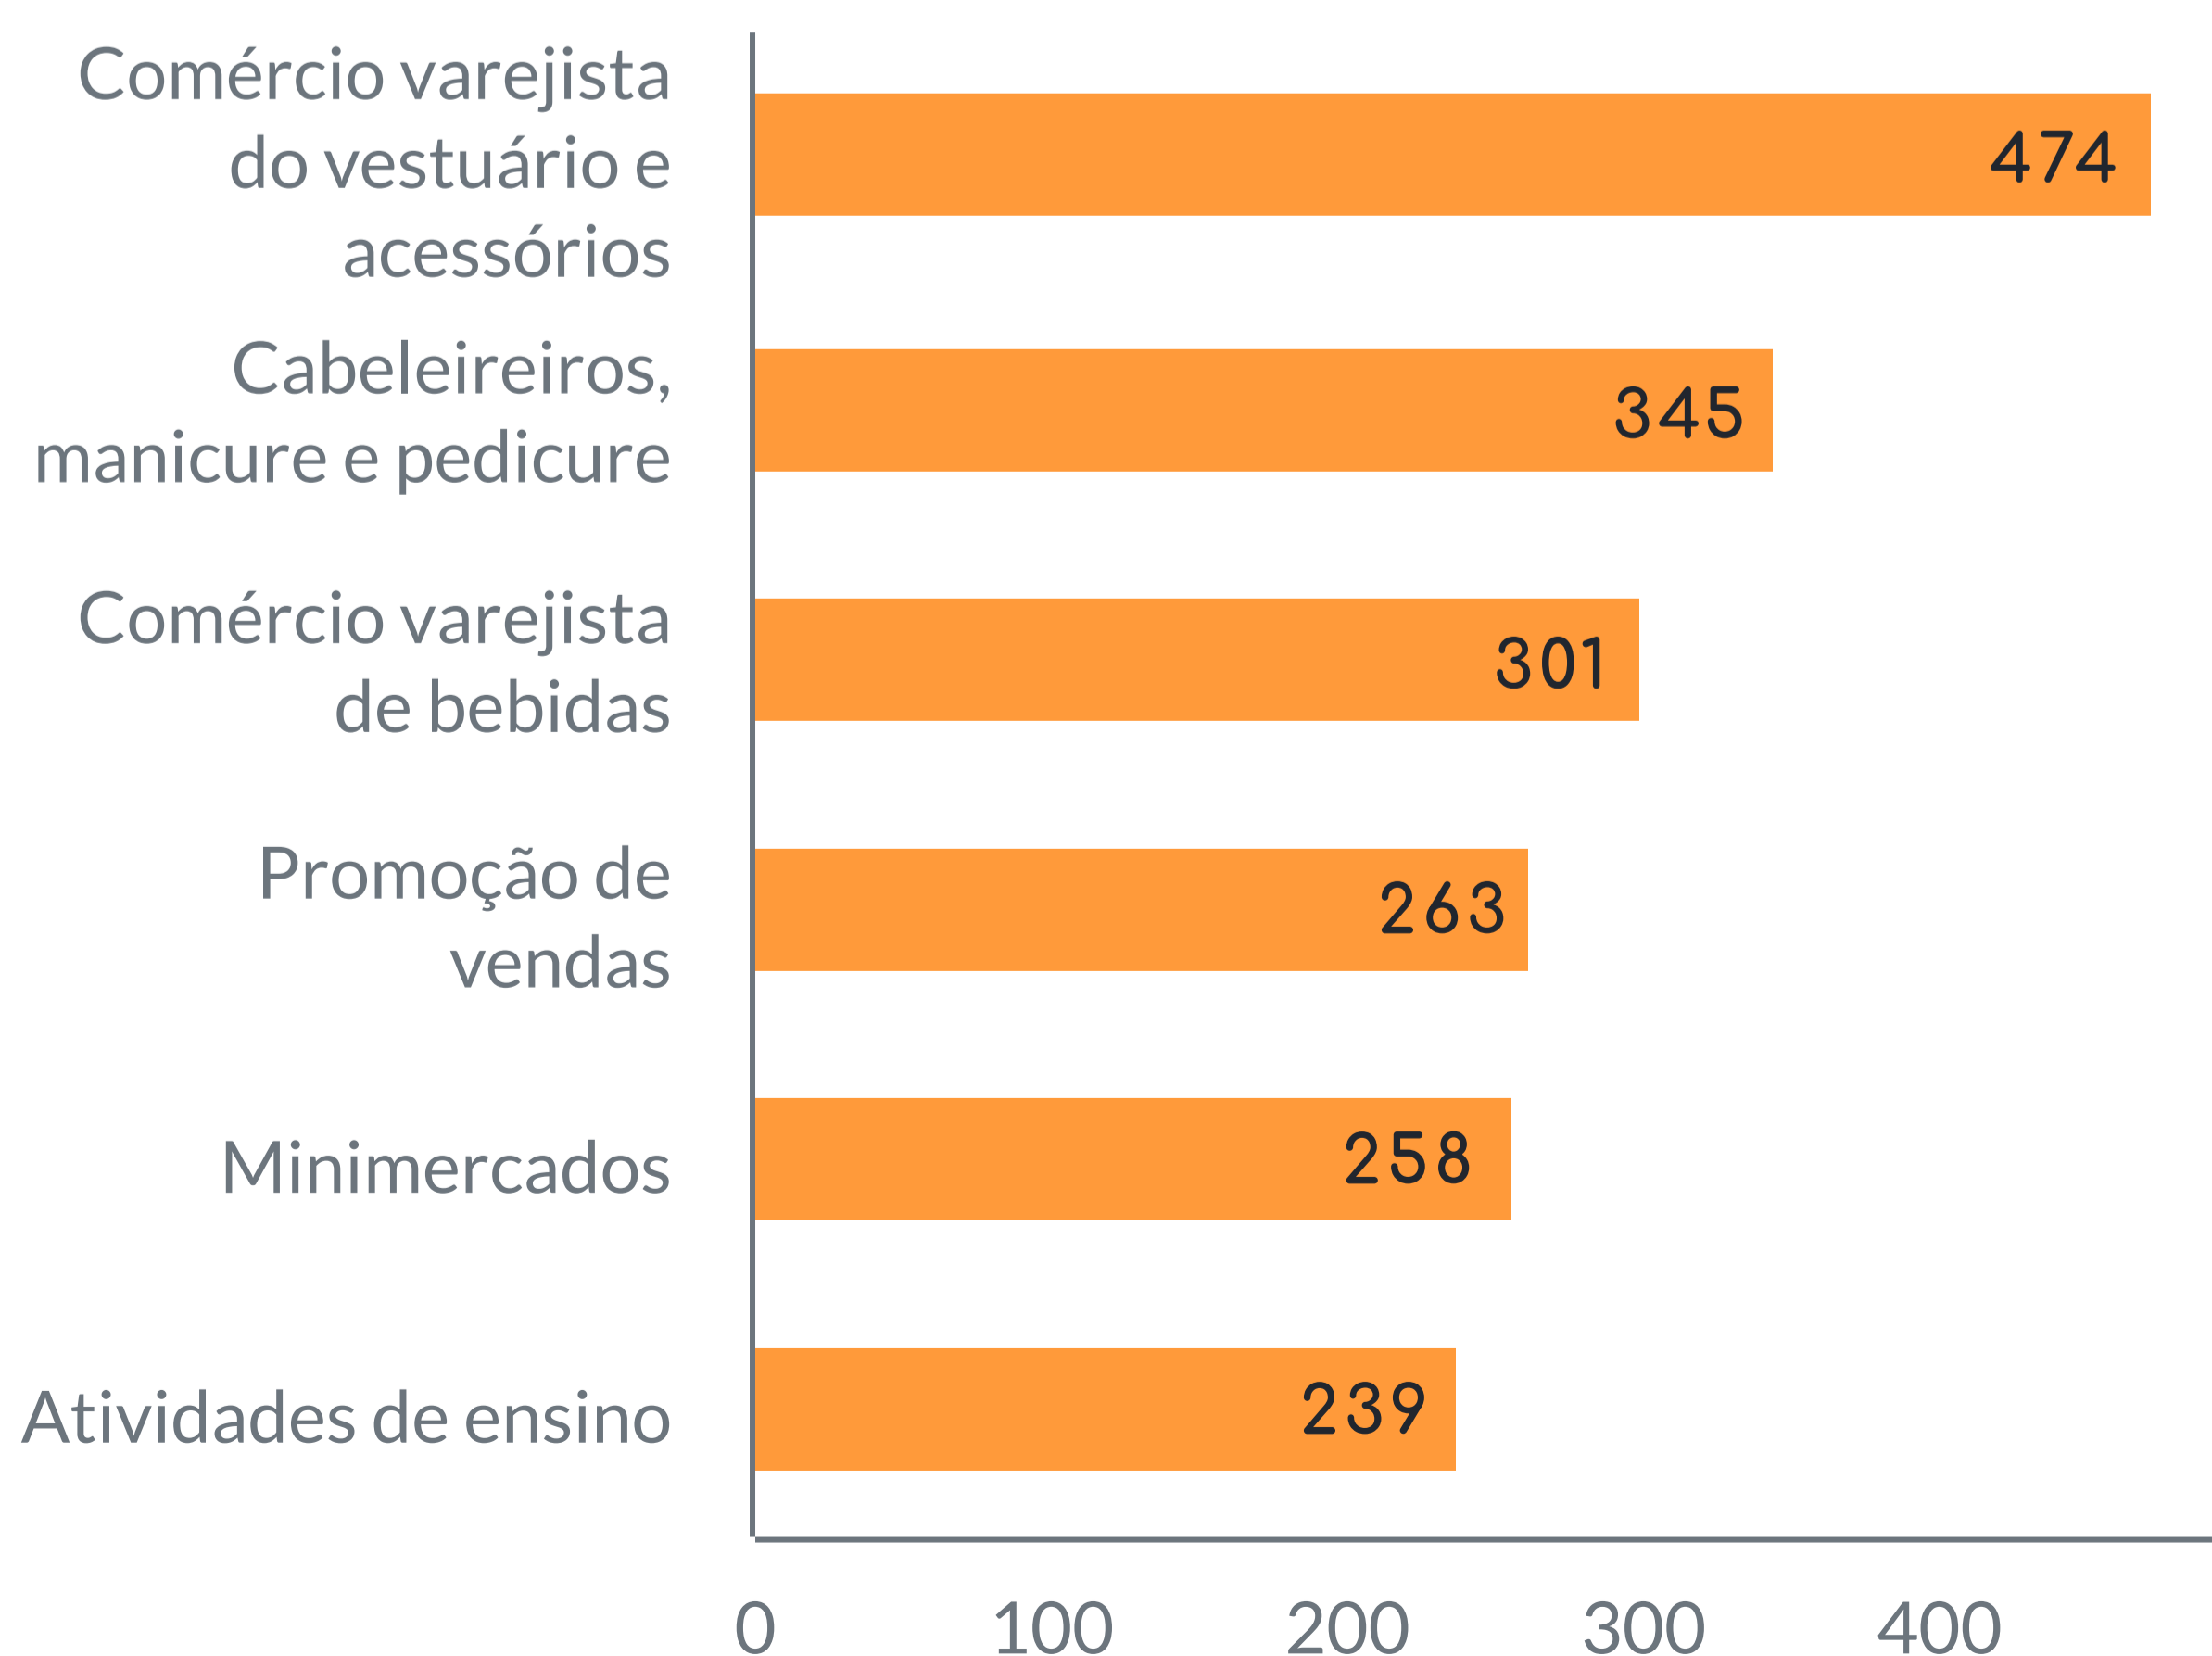

MEIs Nascentes na Paraíba em 2022

FEV 2022

Fonte: Receita Federal do Brasil.

MEIs nascentes em janeiro e fevereiro nos anos de 2018 a 2022

5 municípios com maior número de novos MEIs em janeiro e fevereiro de 2022

6 atividades econômicas que mais abriram MEIs em janeiro e fevereiro de 2022

DESTAQUES:

- Em janeiro e fevereiro de 2022, foram registrados **7.913** novos microempreendedores individuais na Paraíba.
- Esse número representa uma queda de **2,9%**, se comparado ao mesmo período de 2021.
- Os municípios de João Pessoa, Campina Grande, Patos, Santa Rita e Bayeux foram responsáveis por **65,9%** dos registros de novos MEIs.
- A atividade de **comércio varejista de vestuário e acessórios** foi a que mais registrou abertura de MEIs nos dois primeiros meses de 2022.