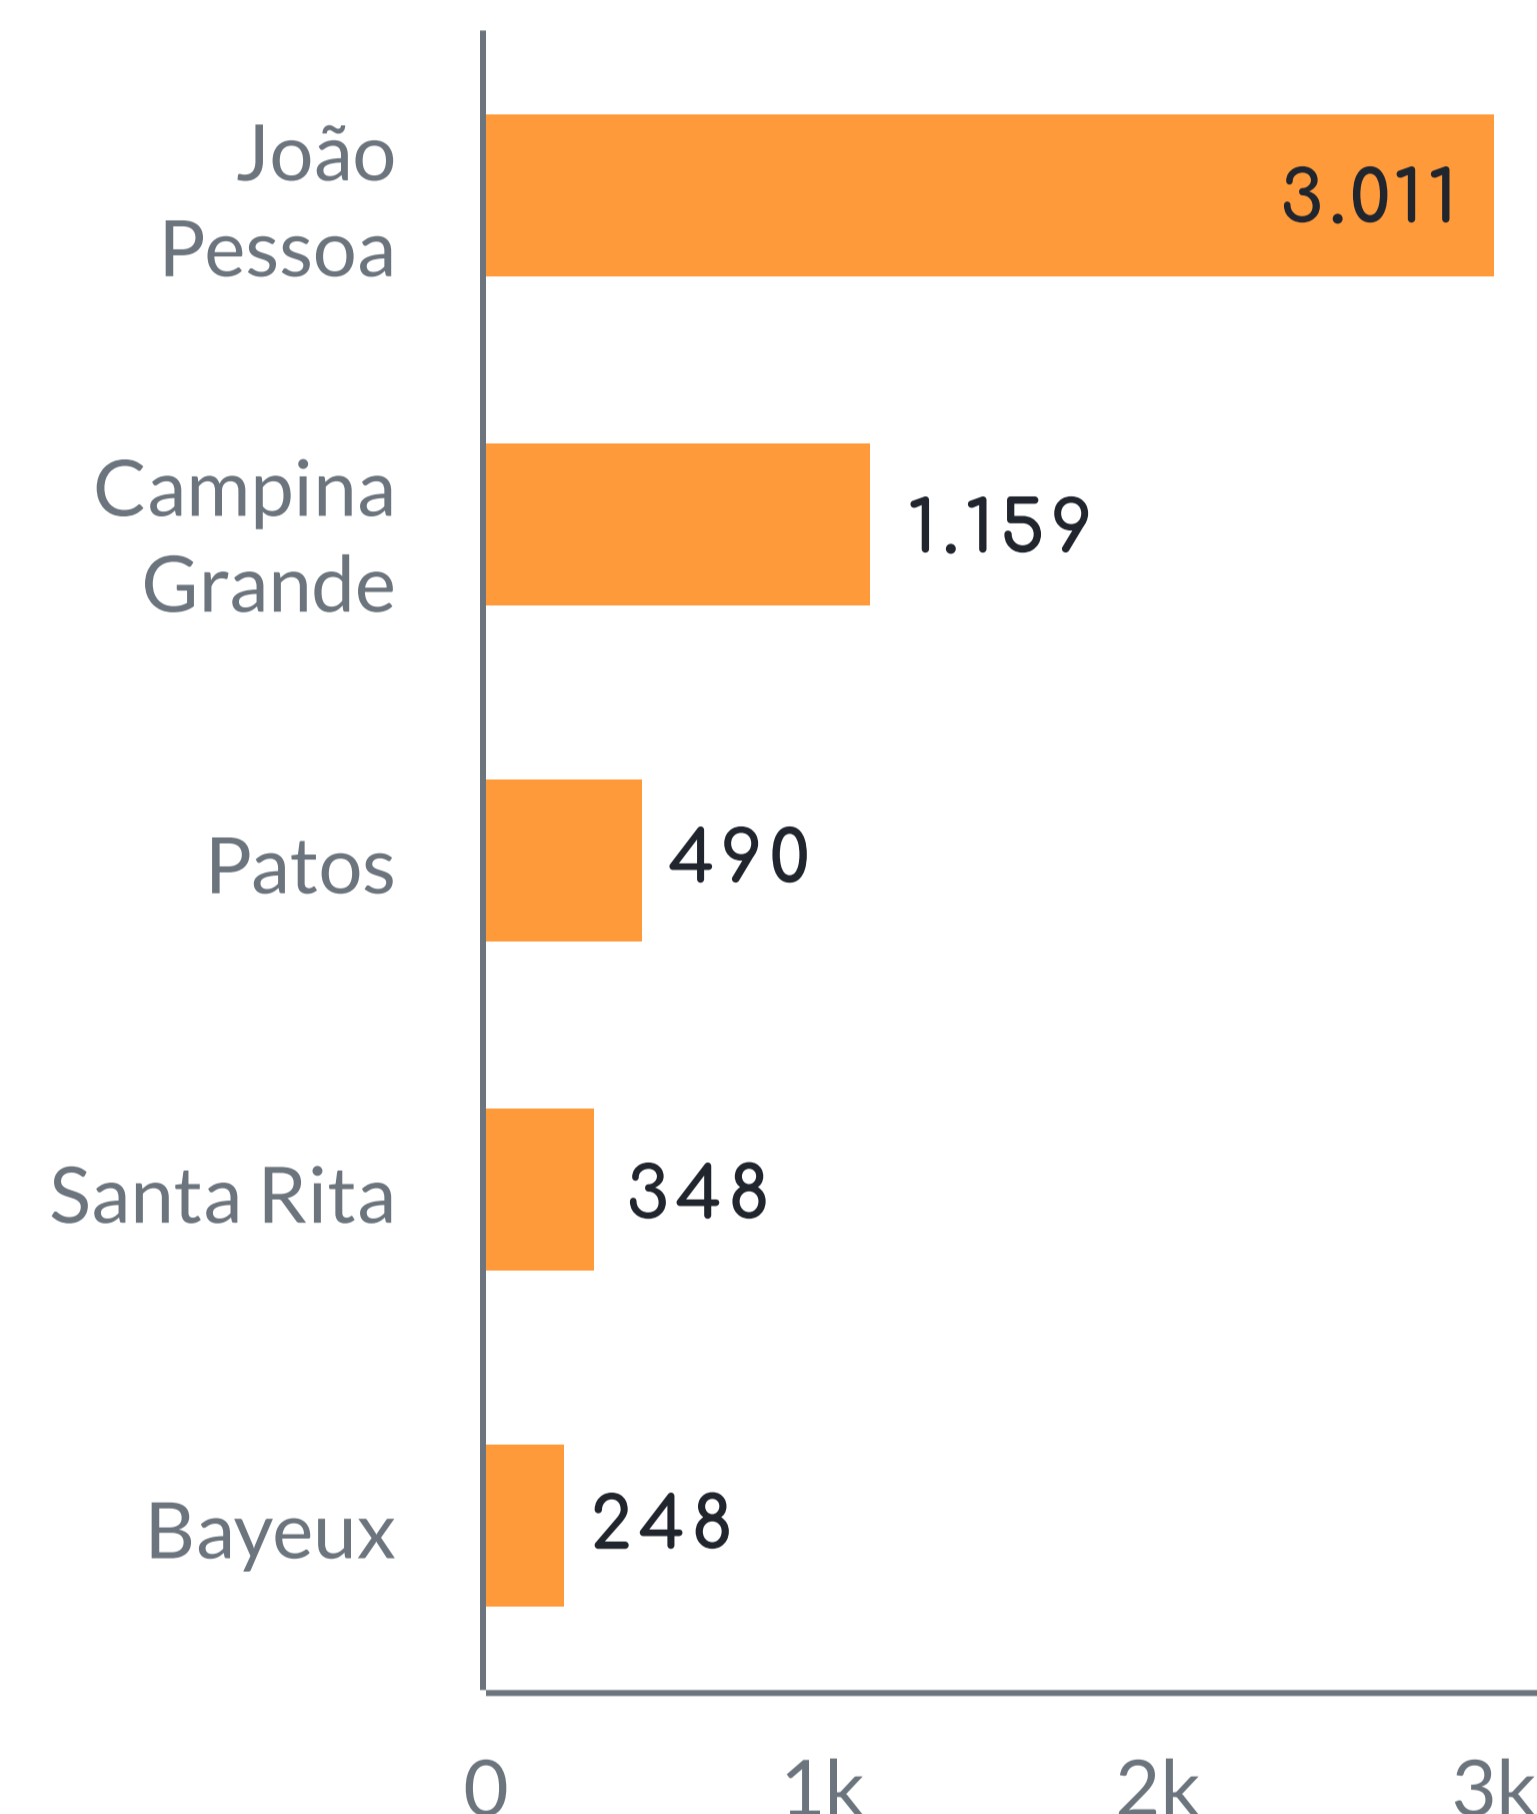

MEIs Nascentes na Paraíba em 2022

FEV 2022

Fonte: Receita Federal do Brasil.

MEIs nascentes em janeiro e fevereiro nos anos de 2018 a 2022

5 municípios com maior número de novos MEIs em janeiro e fevereiro de 2022

6 atividades econômicas que mais abriram MEIs em janeiro e fevereiro de 2022

DESTAQUES:

- Em janeiro e fevereiro de 2022, foram registrados **7.913** novos microempreendedores individuais na Paraíba.
- Esse número representa uma queda de **2,9%**, se comparado ao mesmo período de 2021.
- Os municípios de João Pessoa, Campina Grande, Patos, Santa Rita e Bayeux foram responsáveis por **65,9%** dos registros de novos MEIs.
- A atividade de **comércio varejista de vestuário e acessórios** foi a que mais registrou abertura de MEIs nos dois primeiros meses de 2022.