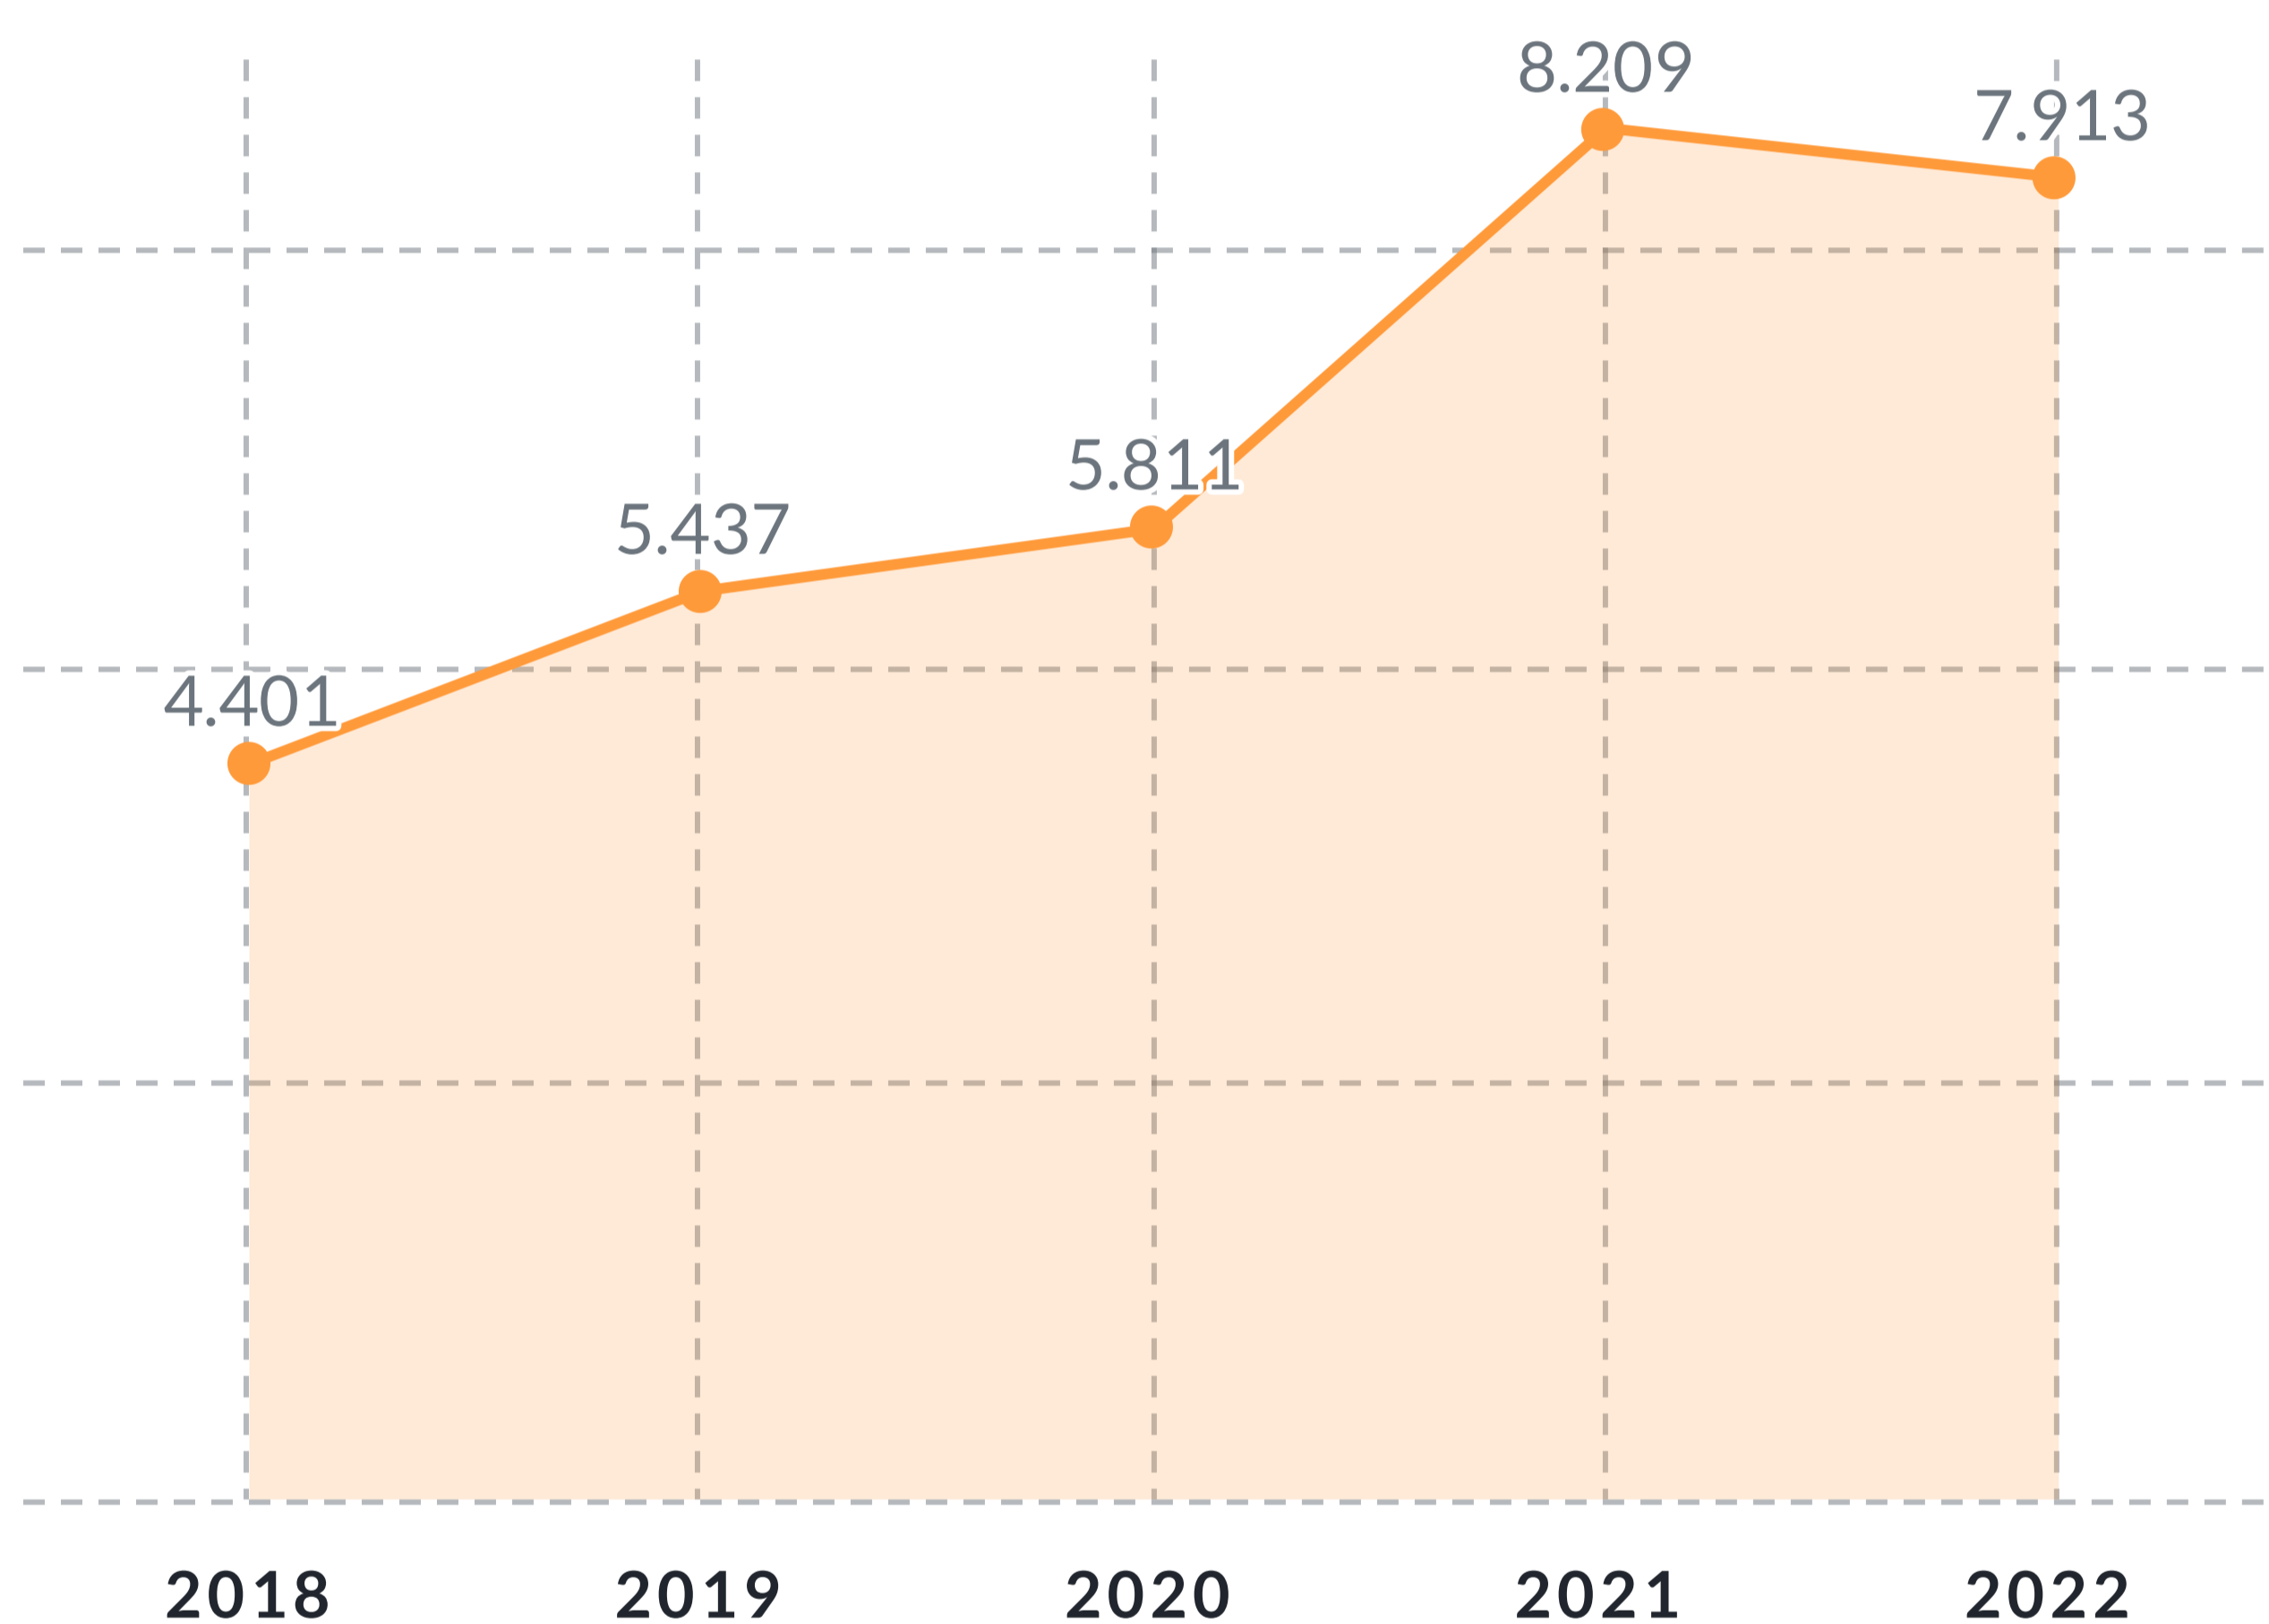

MEIs Nascentes na Paraíba em 2022

FEV 2022

Fonte: Receita Federal do Brasil.

MEIs nascentes em janeiro e fevereiro nos anos de 2018 a 2022

5 municípios com maior número de novos MEIs em janeiro e fevereiro de 2022

6 atividades econômicas que mais abriram MEIs em janeiro e fevereiro de 2022

DESTAQUES:

- Em janeiro e fevereiro de 2022, foram registrados **7.913** novos microempreendedores individuais na Paraíba.
- Esse número representa uma queda de **2,9%**, se comparado ao mesmo período de 2021.
- Os municípios de João Pessoa, Campina Grande, Patos, Santa Rita e Bayeux foram responsáveis por **65,9%** dos registros de novos MEIs.
- A atividade de **comércio varejista de vestuário e acessórios** foi a que mais registrou abertura de MEIs nos dois primeiros meses de 2022.