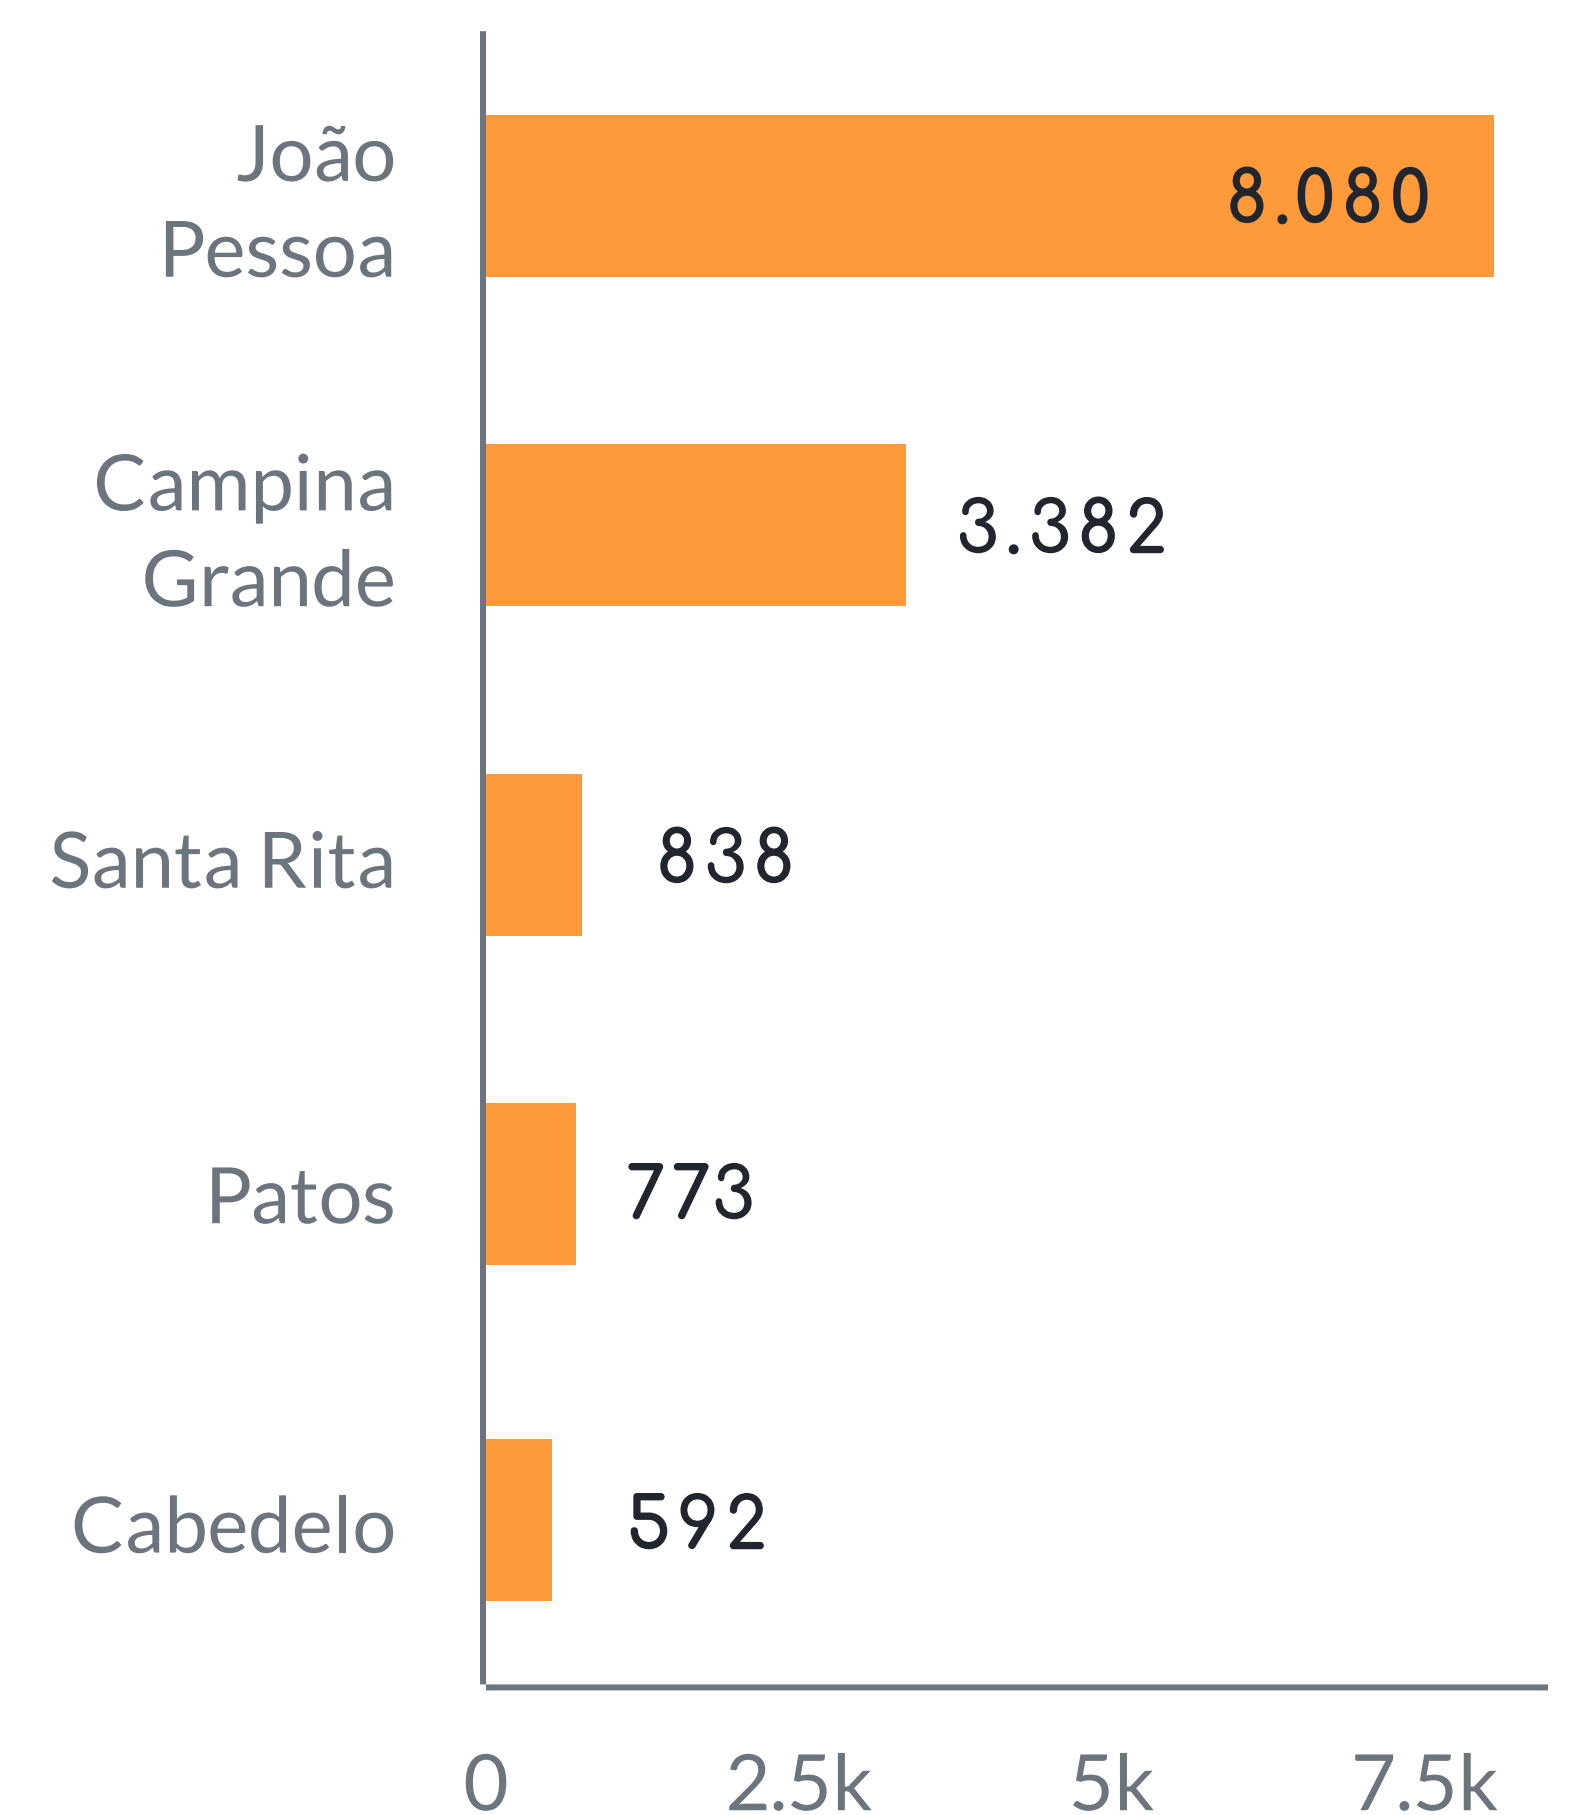

MEIs Nascentes na Paraíba em 2021

JAN - JUN 2021

Fonte: Receita Federal do Brasil.

Usina de DADOS

MEIs nascentes de jan a jun de 2021

5 municípios com maior número de novos MEI de jan a jun de 2021

6 atividades econômicas que mais abriram de jan a jun de 2021

DESTAQUES:

- Em 2021, de janeiro a junho, foram registrados **22.484** novos microempreendedores individuais na Paraíba.
- Esse número representa um crescimento de **46,5%**, se comparado ao mesmo período de 2020.
- Os municípios de João Pessoa, Campina Grande, Santa Rita, Patos e Cabedelo foram responsáveis por **60,8%** dos registros de novos MEI.
- A atividade de **comércio varejista de vestuário e acessórios** foi a que mais registrou abertura de MEI nos seis primeiros meses de 2021.