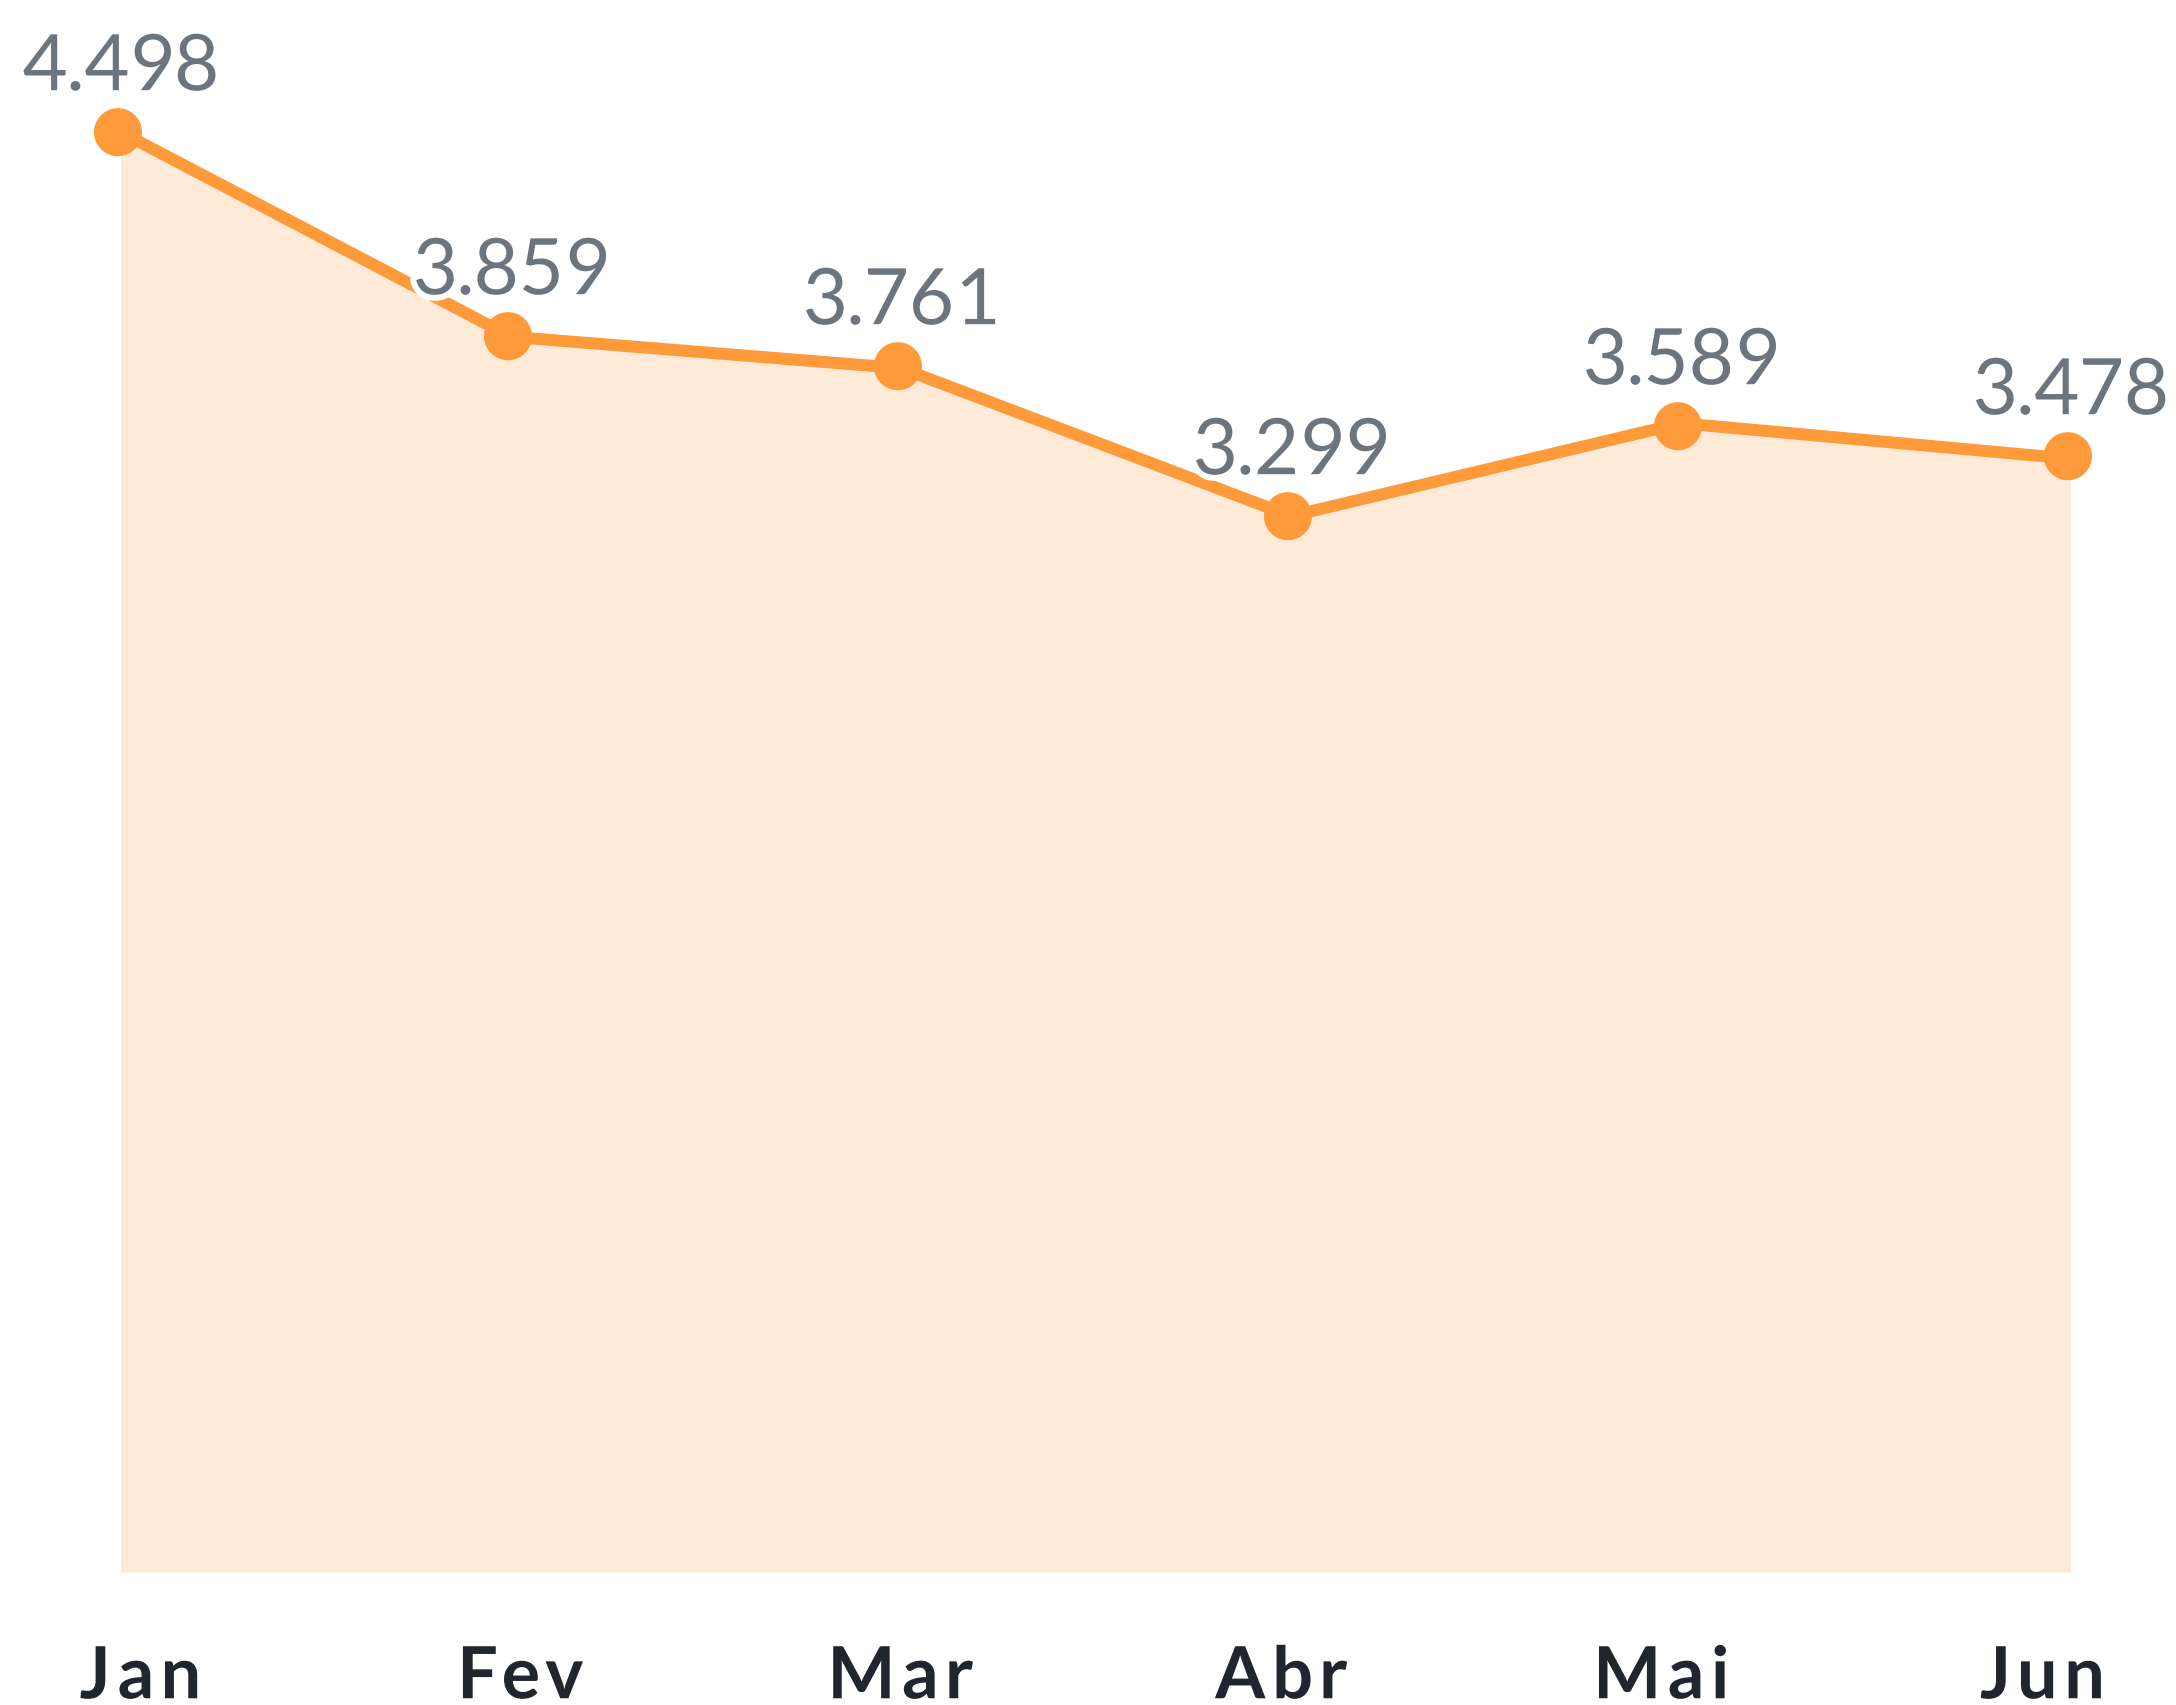

MEIs Nascentes na Paraíba em 2021

JAN - JUN 2021

Fonte: Receita Federal do Brasil.

Usina de DADOS

MEIs nascentes de jan a jun de 2021

5 municípios com maior número de novos MEI de jan a jun de 2021

6 atividades econômicas que mais abriram de jan a jun de 2021

DESTAQUES:

- Em 2021, de janeiro a junho, foram registrados **22.484** novos microempreendedores individuais na Paraíba.
- Esse número representa um crescimento de **46,5%**, se comparado ao mesmo período de 2020.
- Os municípios de João Pessoa, Campina Grande, Santa Rita, Patos e Cabedelo foram responsáveis por **60,8%** dos registros de novos MEI.
- A atividade de **comércio varejista de vestuário e acessórios** foi a que mais registrou abertura de MEI nos seis primeiros meses de 2021.