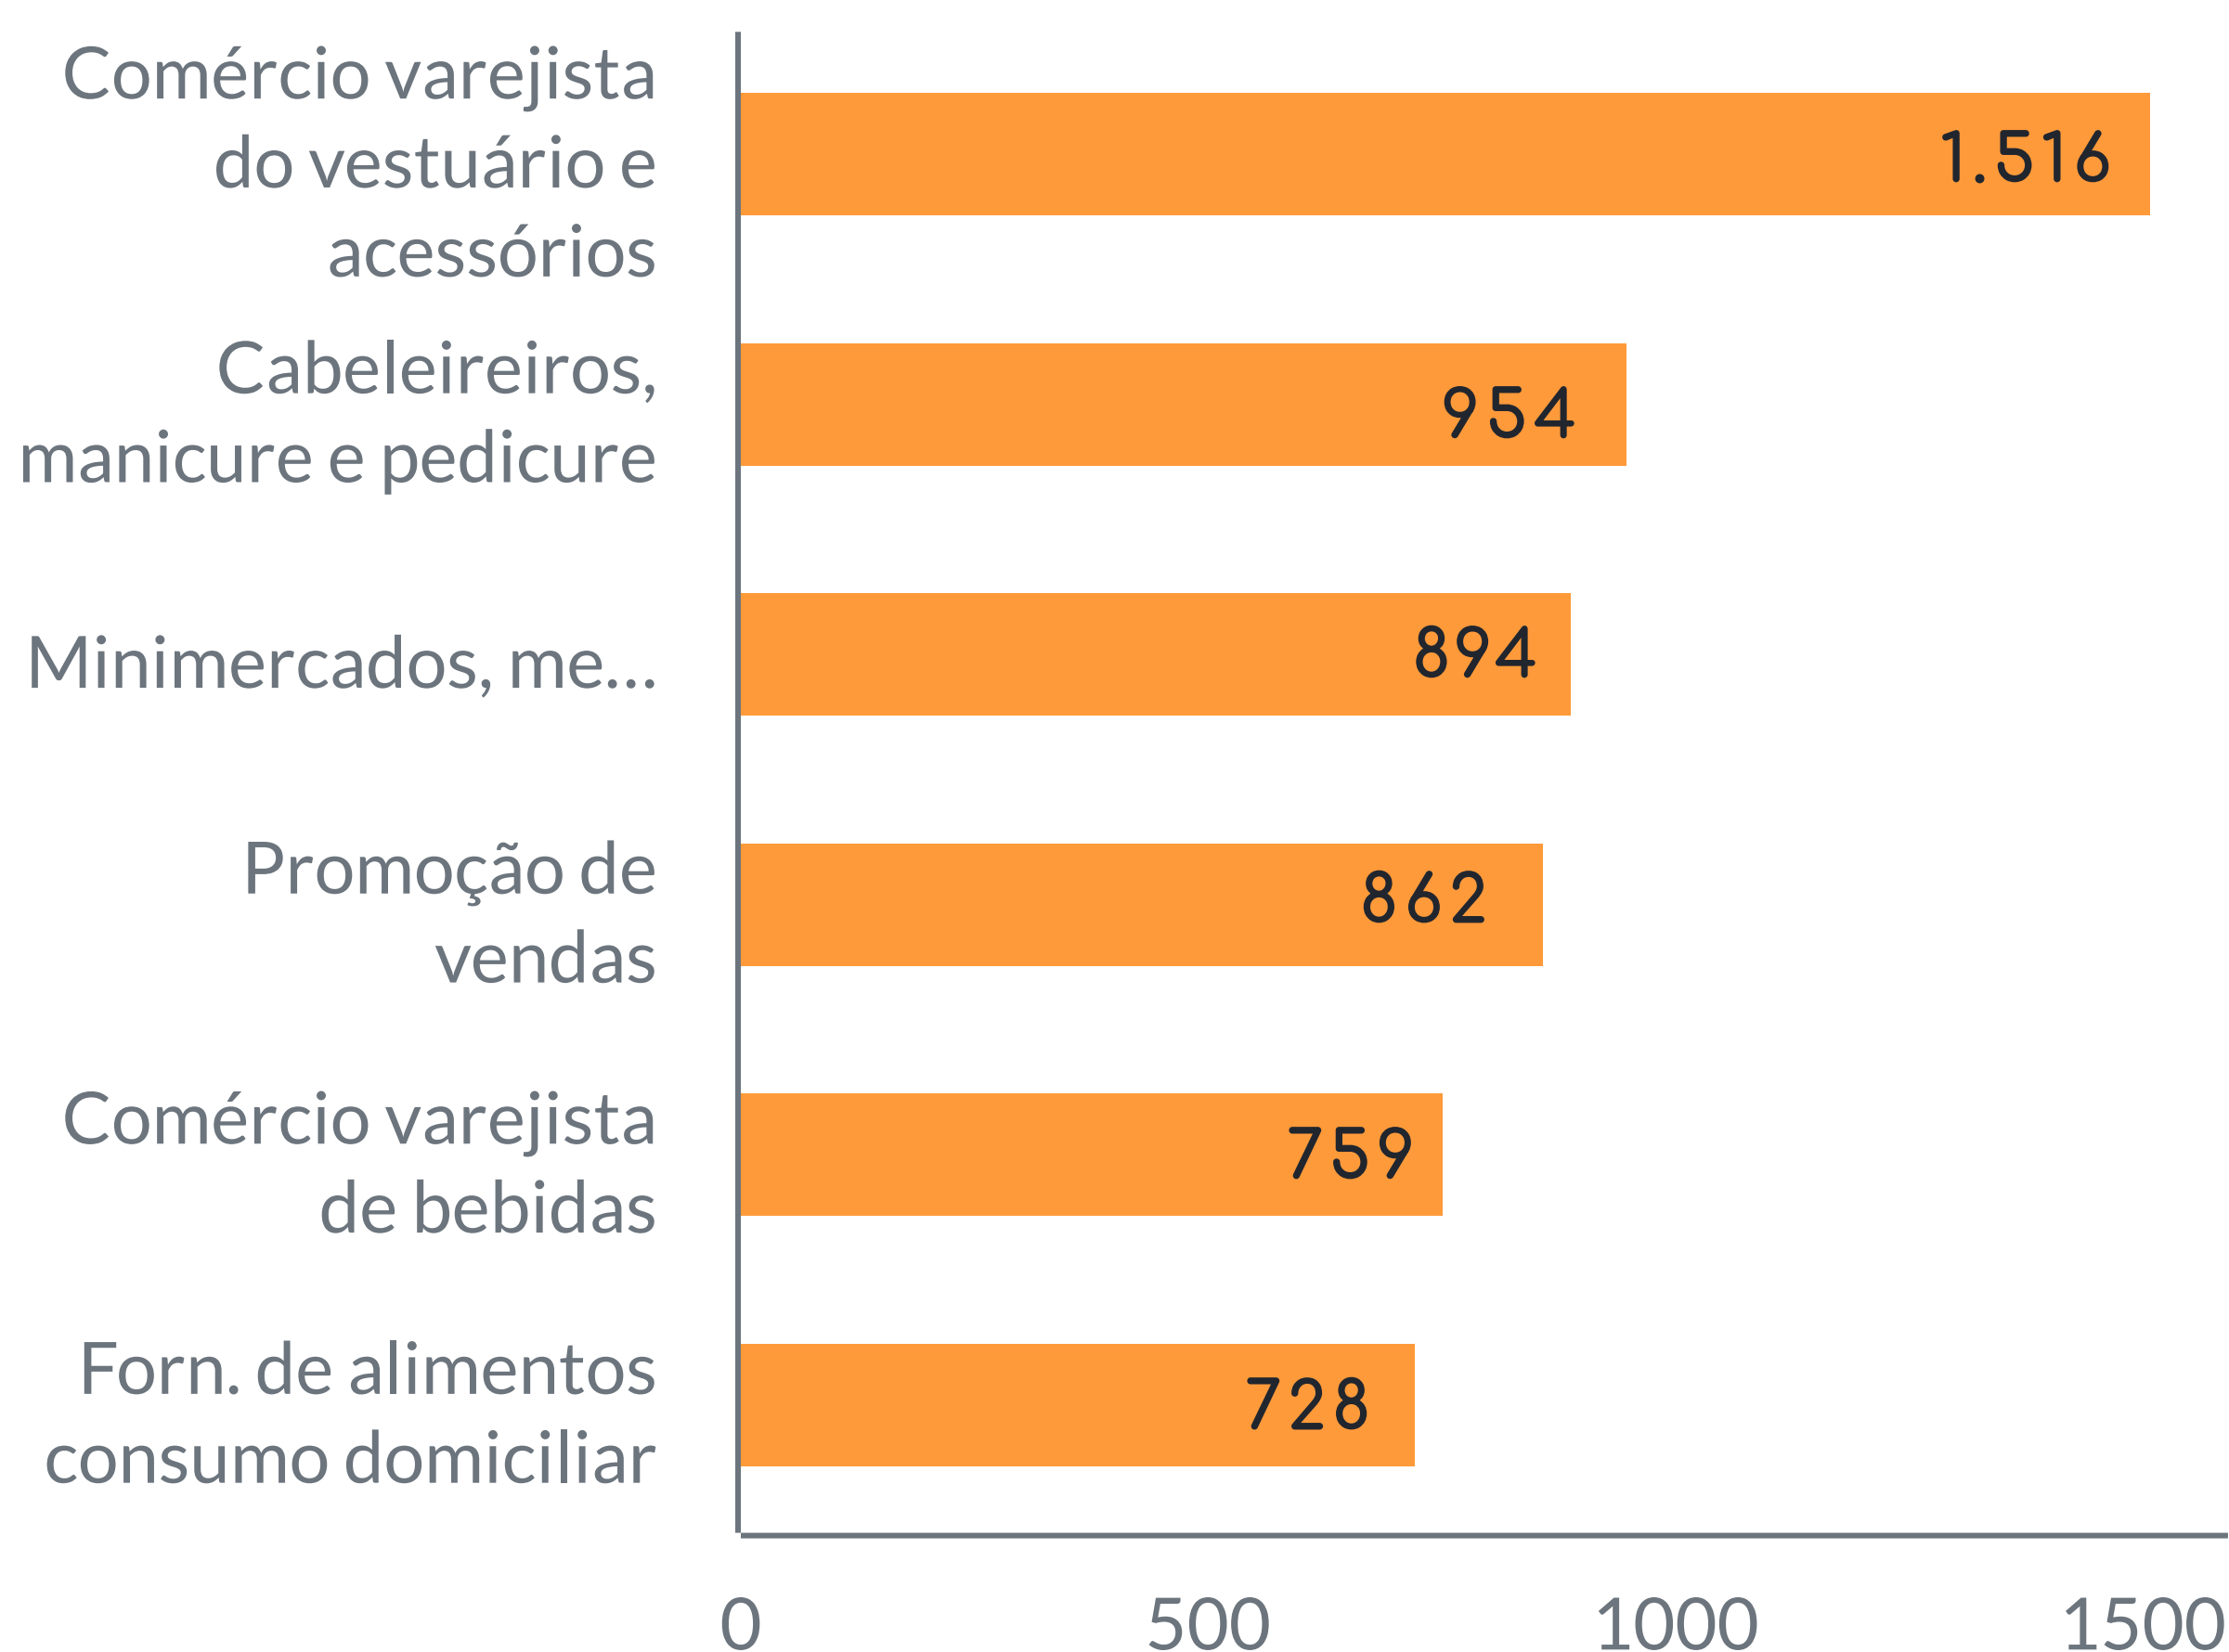

MEIs Nascentes na Paraíba em 2021

JAN - JUN 2021

Fonte: Receita Federal do Brasil.

Usina de DADOS

MEIs nascentes de jan a jun de 2021

5 municípios com maior número de novos MEI de jan a jun de 2021

6 atividades econômicas que mais abriram de jan a jun de 2021

DESTAQUES:

- Em 2021, de janeiro a junho, foram registrados **22.484** novos microempreendedores individuais na Paraíba.
- Esse número representa um crescimento de **46,5%**, se comparado ao mesmo período de 2020.
- Os municípios de João Pessoa, Campina Grande, Santa Rita, Patos e Cabedelo foram responsáveis por **60,8%** dos registros de novos MEI.
- A atividade de **comércio varejista de vestuário e acessórios** foi a que mais registrou abertura de MEI nos seis primeiros meses de 2021.