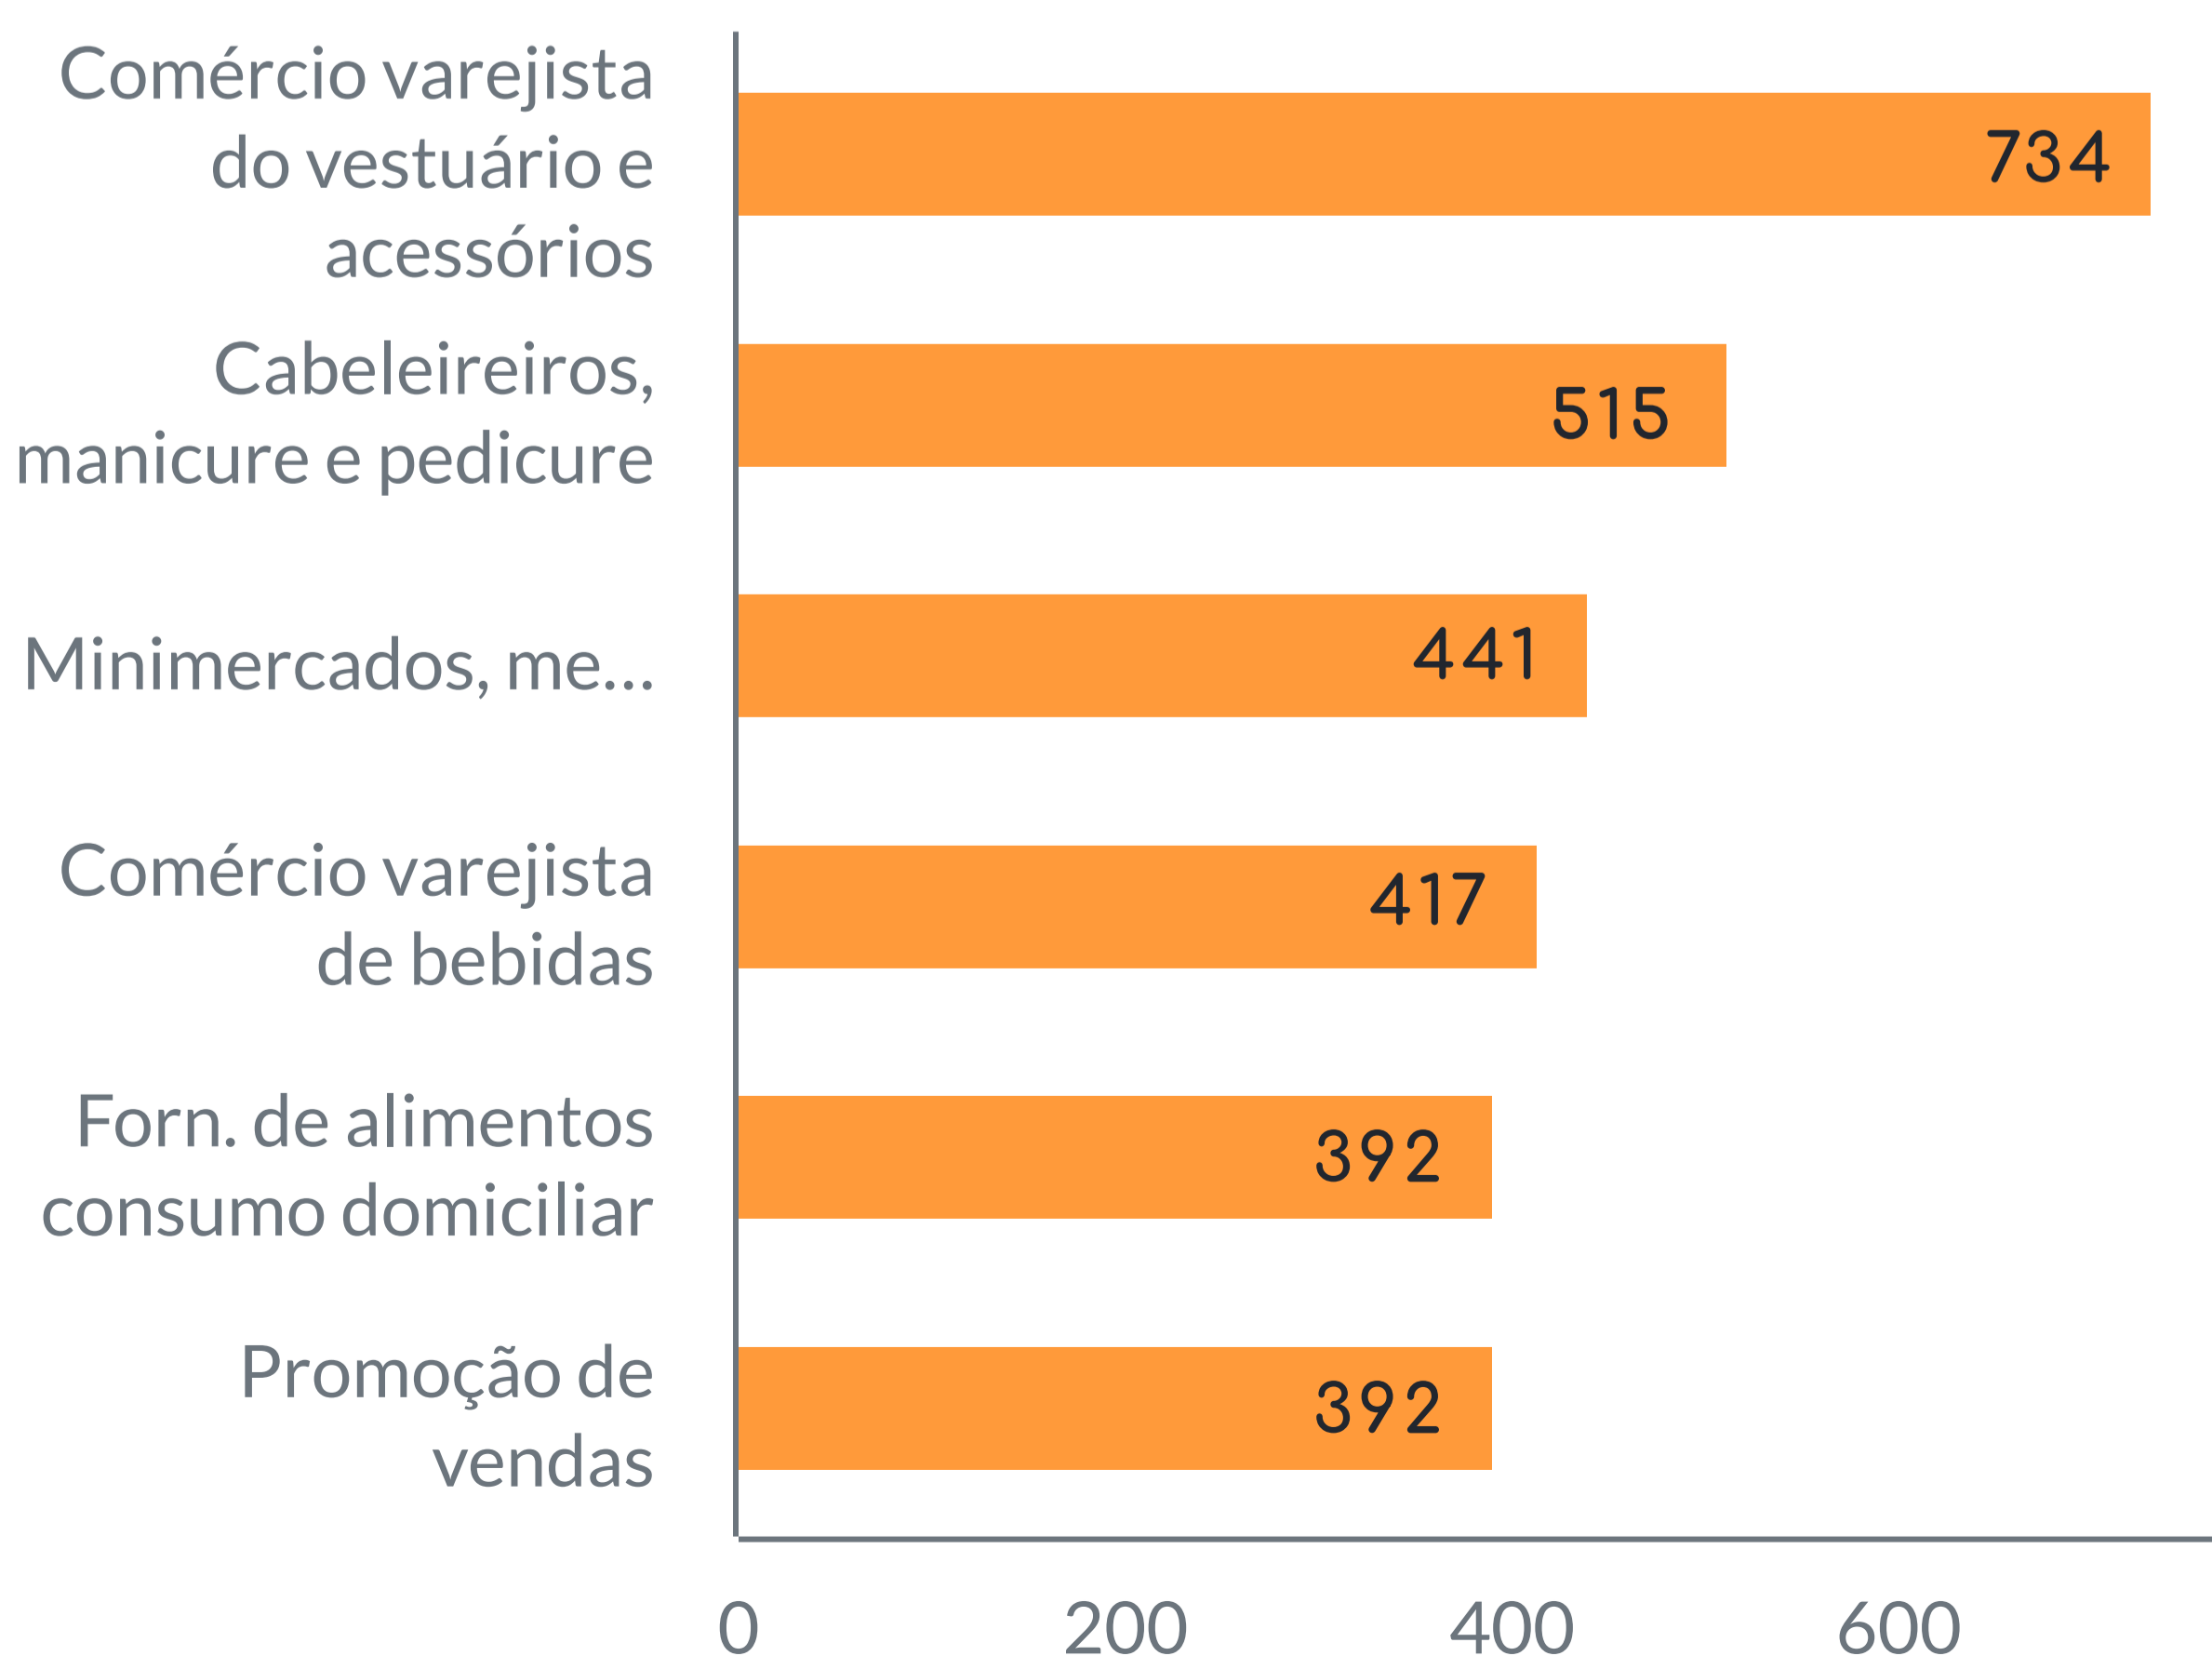

MEIs Nascentes na Paraíba em 2021

JAN - ABR 2021

Usina de DADOS

Fonte: Receita Federal do Brasil.

MEIs nascentes de jan a abr nos anos de 2019, 2020 e 2021

5 municípios com maior número de novos MEI de jan a abr de 2021

6 atividades econômicas que mais abriram de jan a abr de 2021

DESTAQUES:

- Em 2021, de janeiro a abril, foram registrados **11.431** novos microempreendedores individuais na Paraíba.
- Esse número representa um crescimento de **2,3%**, se comparado ao mesmo período de 2020 e **10,7%** quando comparado com 2019.
- Os municípios de João Pessoa, Campina Grande, Santa Rita, Patos e Cabedelo foram responsáveis por **60,1%** dos registros de novos MEI.
- A atividade de **comércio varejista de vestuário e acessórios** foi a que mais registrou abertura de MEI nos quatro primeiros meses de 2021.