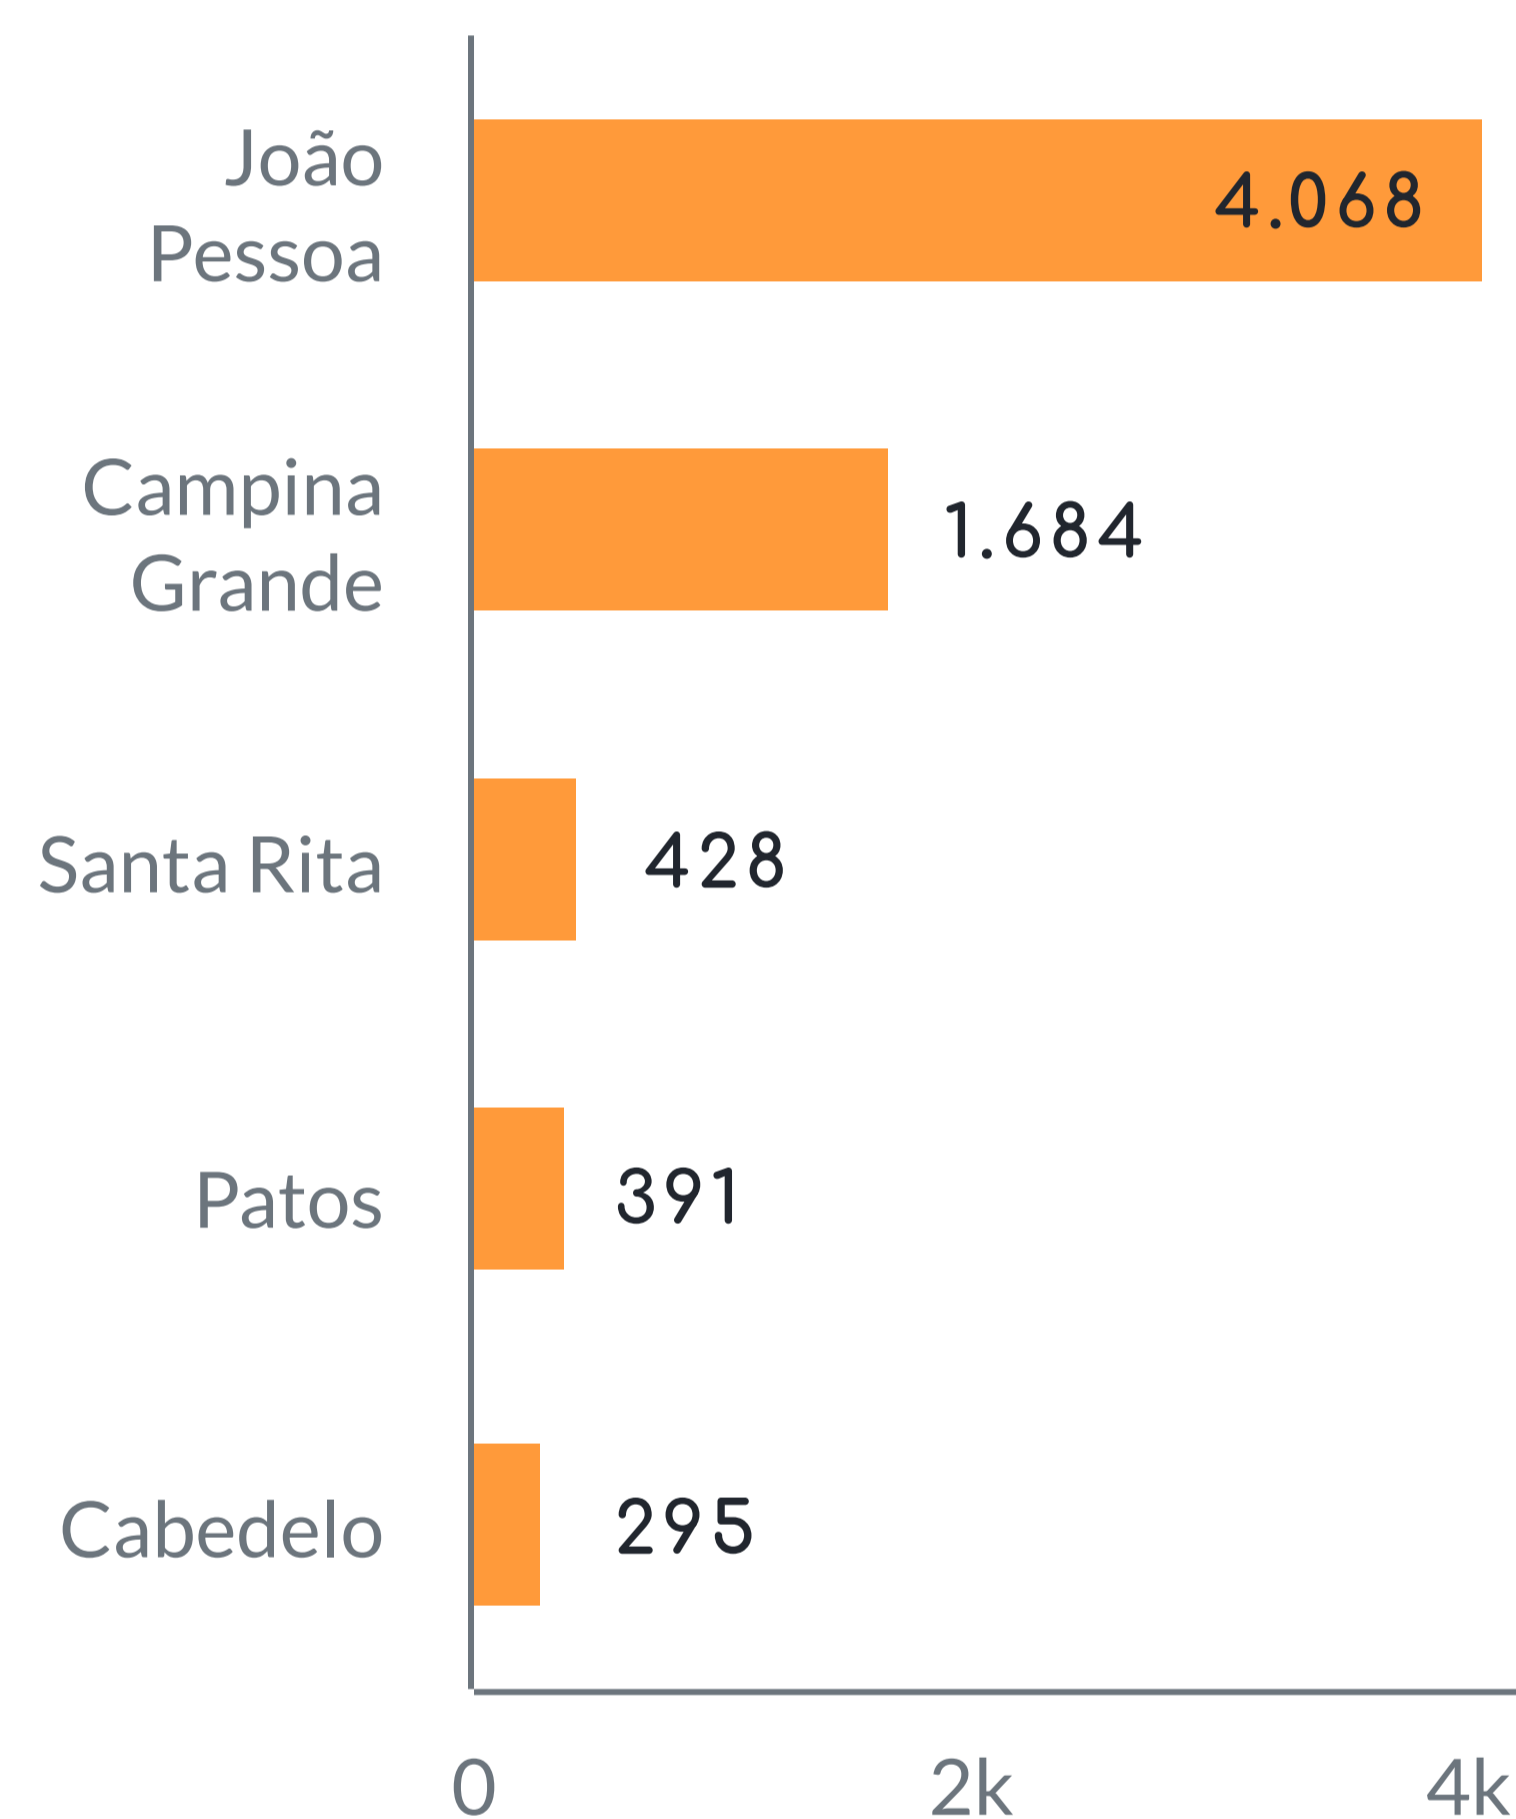

MEIs Nascentes na Paraíba em 2021

JAN - ABR 2021

Usina de DADOS

Fonte: Receita Federal do Brasil.

MEIs nascentes de jan a abr nos anos de 2019, 2020 e 2021

5 municípios com maior número de novos MEI de jan a abr de 2021

6 atividades econômicas que mais abriram de jan a abr de 2021

DESTAQUES:

- Em 2021, de janeiro a abril, foram registrados **11.431** novos microempreendedores individuais na Paraíba.
- Esse número representa um crescimento de **2,3%**, se comparado ao mesmo período de 2020 e **10,7%** quando comparado com 2019.
- Os municípios de João Pessoa, Campina Grande, Santa Rita, Patos e Cabedelo foram responsáveis por **60,1%** dos registros de novos MEI.
- A atividade de **comércio varejista de vestuário e acessórios** foi a que mais registrou abertura de MEI nos quatro primeiros meses de 2021.