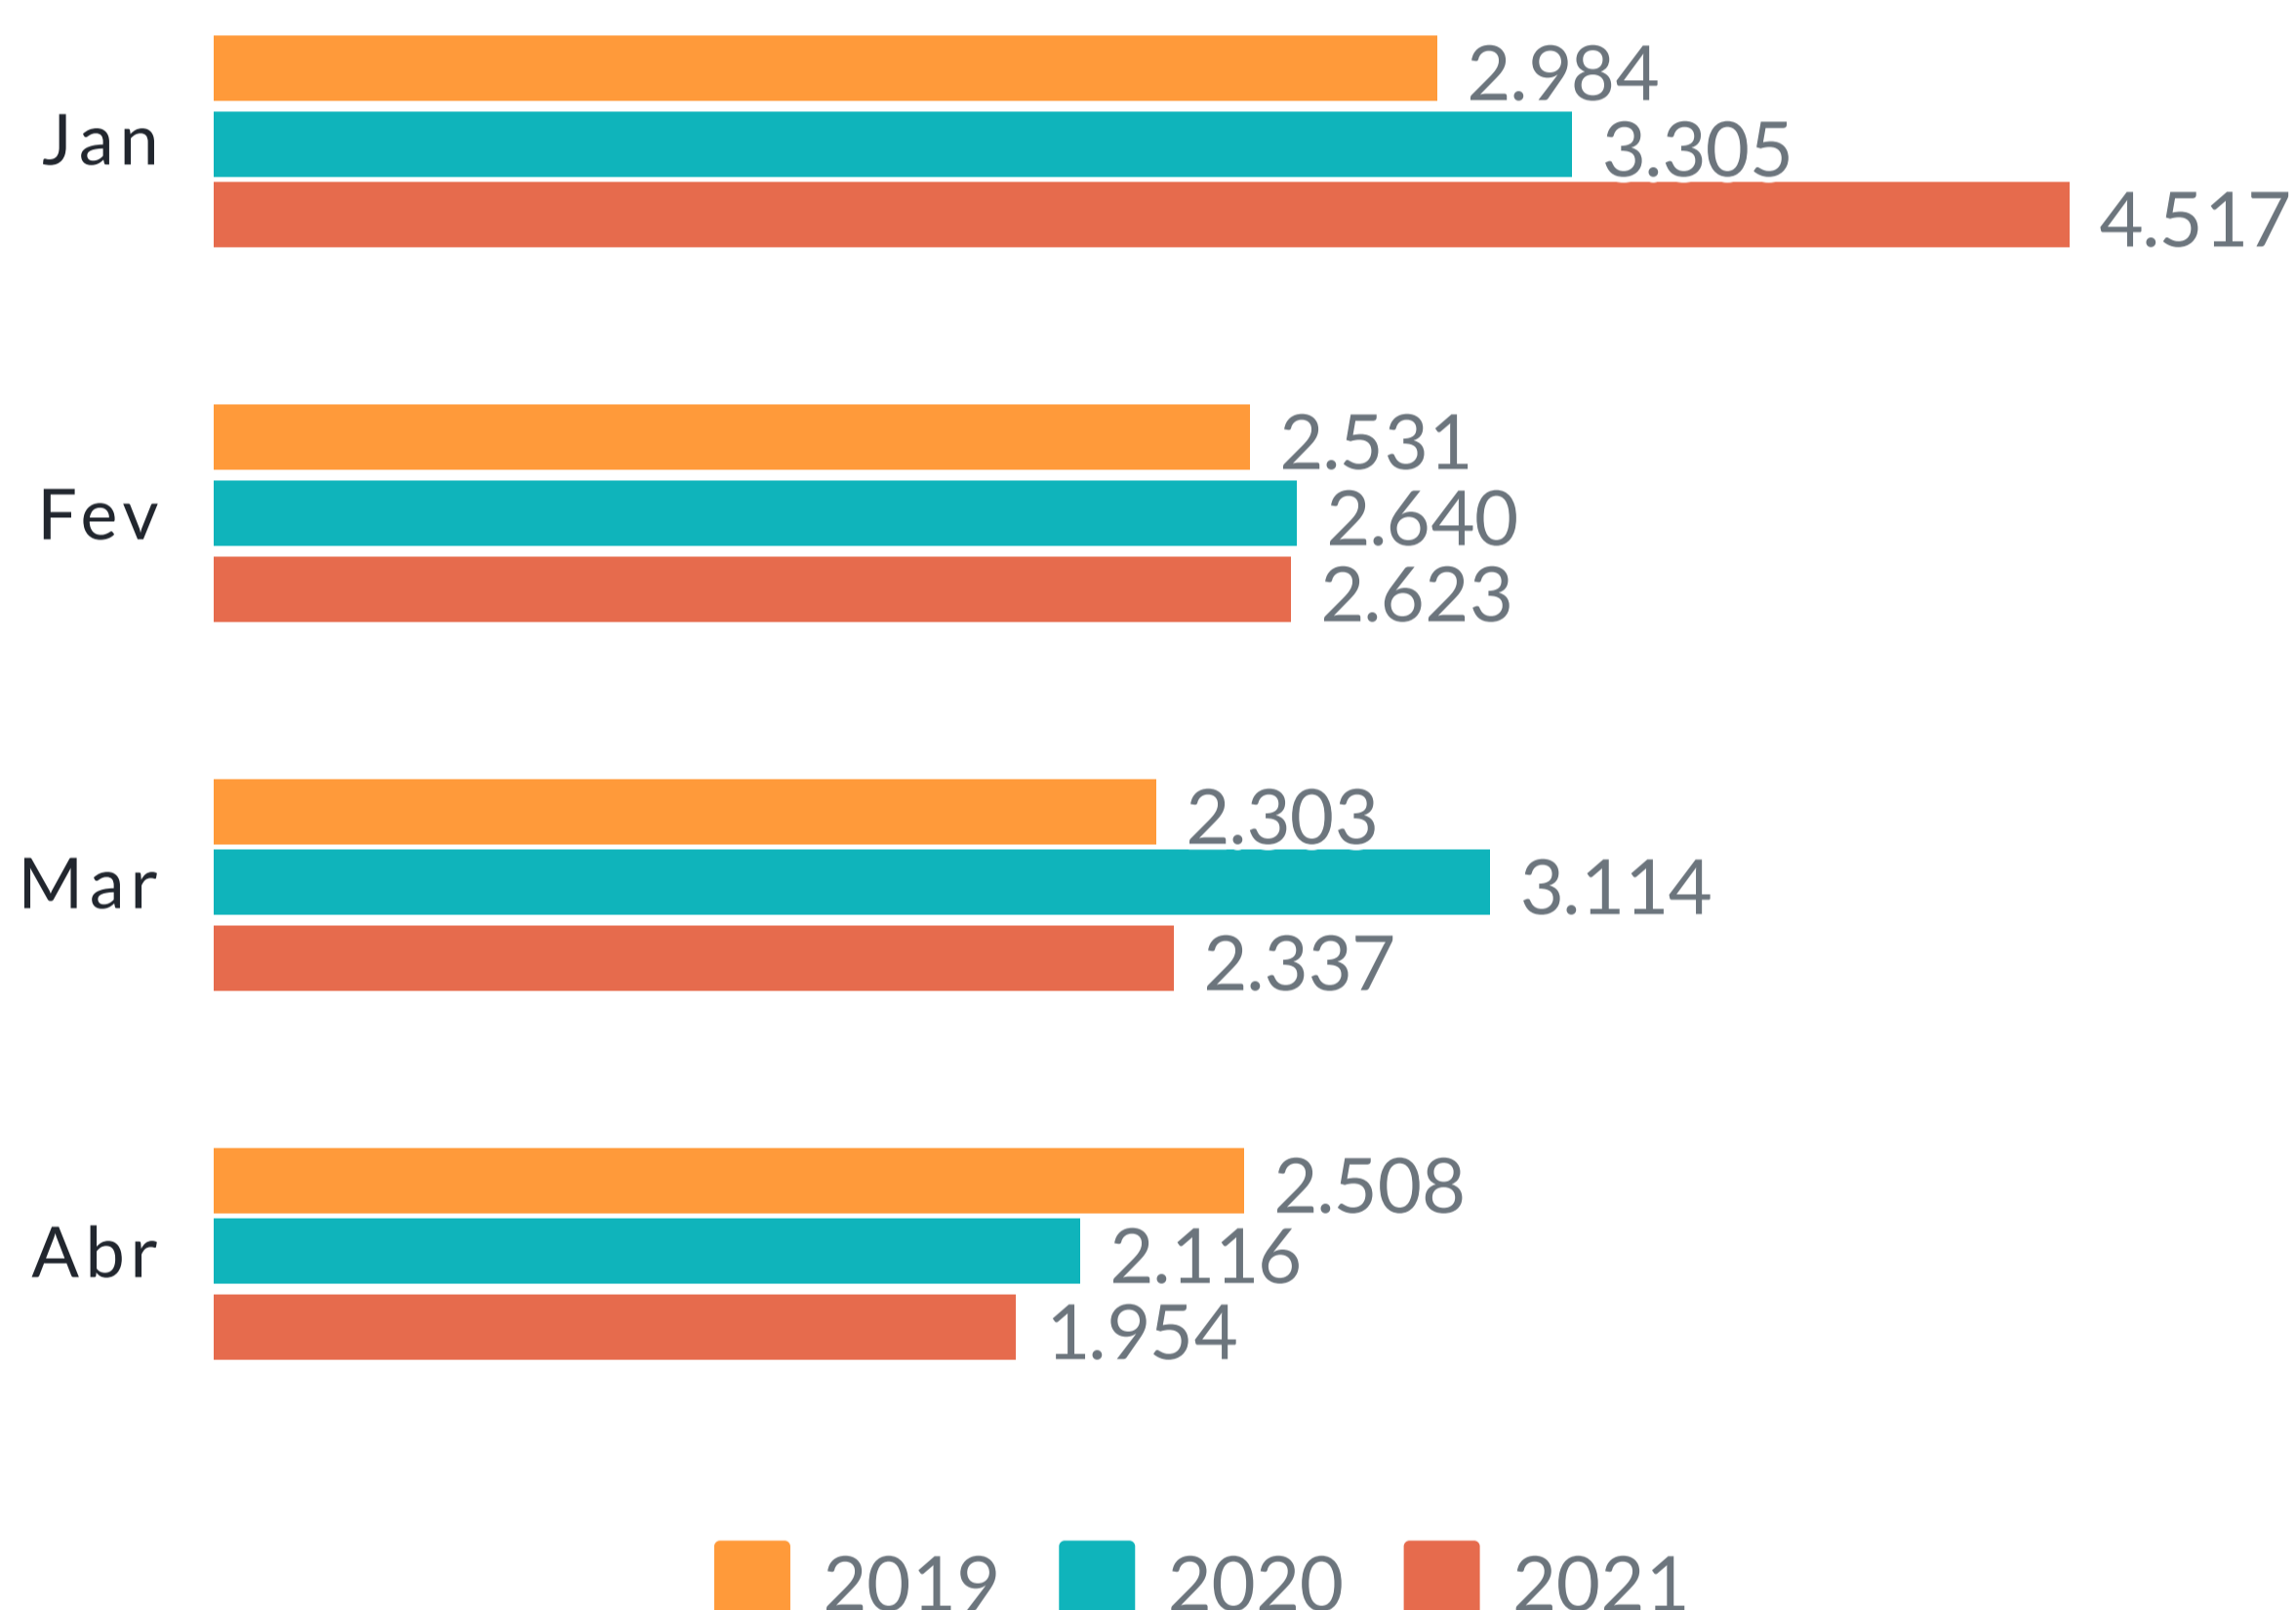

MEIs Nascentes na Paraíba em 2021

JAN - ABR 2021

Usina de DADOS

Fonte: Receita Federal do Brasil.

MEIs nascentes de jan a abr nos anos de 2019, 2020 e 2021

5 municípios com maior número de novos MEI de jan a abr de 2021

6 atividades econômicas que mais abriram de jan a abr de 2021

DESTAQUES:

- Em 2021, de janeiro a abril, foram registrados **11.431** novos microempreendedores individuais na Paraíba.
- Esse número representa um crescimento de **2,3%**, se comparado ao mesmo período de 2020 e **10,7%** quando comparado com 2019.
- Os municípios de João Pessoa, Campina Grande, Santa Rita, Patos e Cabedelo foram responsáveis por **60,1%** dos registros de novos MEI.
- A atividade de **comércio varejista de vestuário e acessórios** foi a que mais registrou abertura de MEI nos quatro primeiros meses de 2021.