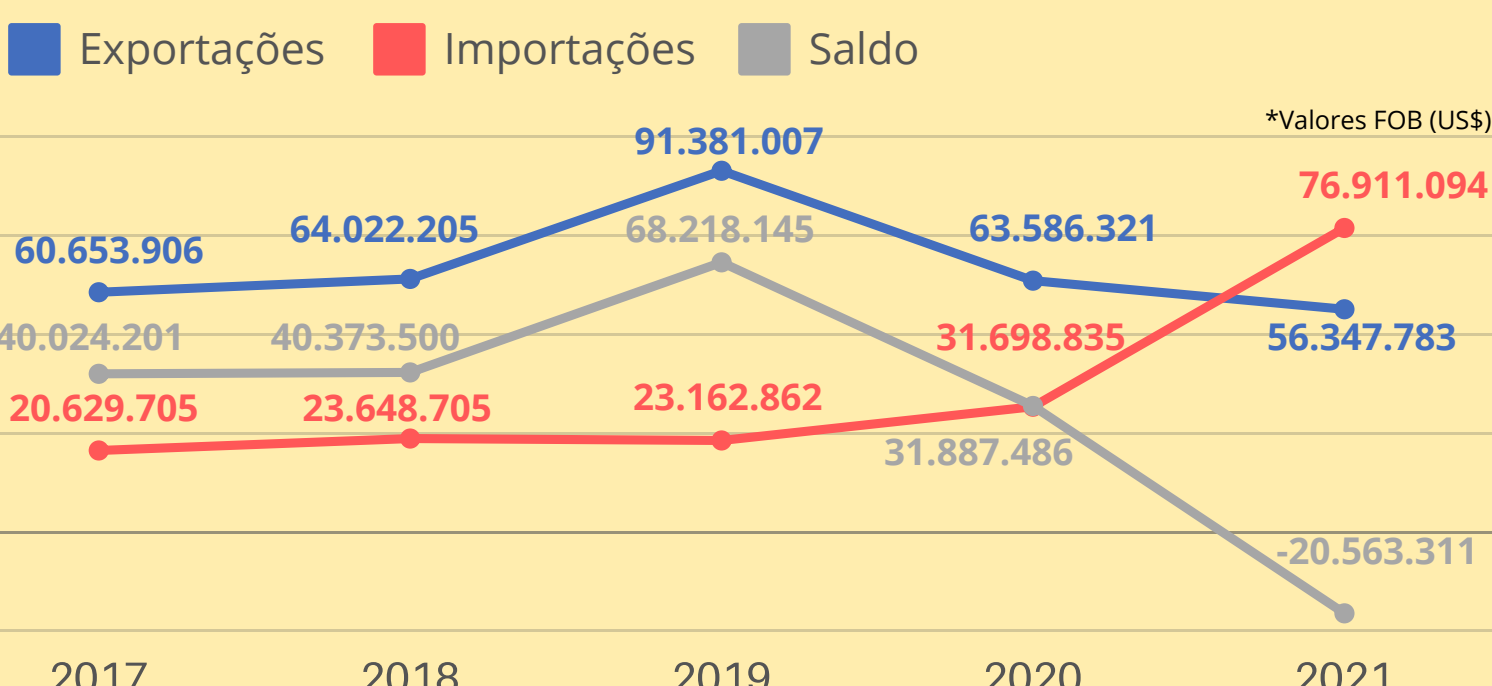

BALANÇA COMERCIAL DO RIO GRANDE DO NORTE

1º BIMESTRE DE 2021

HISTÓRICO DA BALANÇA COMERCIAL - RN

Fonte: COMEXSTAT/MDIC
Elaboração: SEBRAE/RN

BALANÇA COMERCIAL MENSAL - 2021

Fonte: COMEXSTAT/MDIC
Elaboração: SEBRAE/RN

BALANÇA COMERCIAL - 1º BIMESTRE

Fonte: COMEXSTAT/MDIC
Elaboração: SEBRAE/RN

PRINCIPAIS PRODUTOS EXPORTADOS EM 2021

Fonte: COMEXSTAT/MDIC
Elaboração: SEBRAE/RN

PRINCIPAIS PAÍSES DE DESTINO DAS EXPORTAÇÕES - 2021