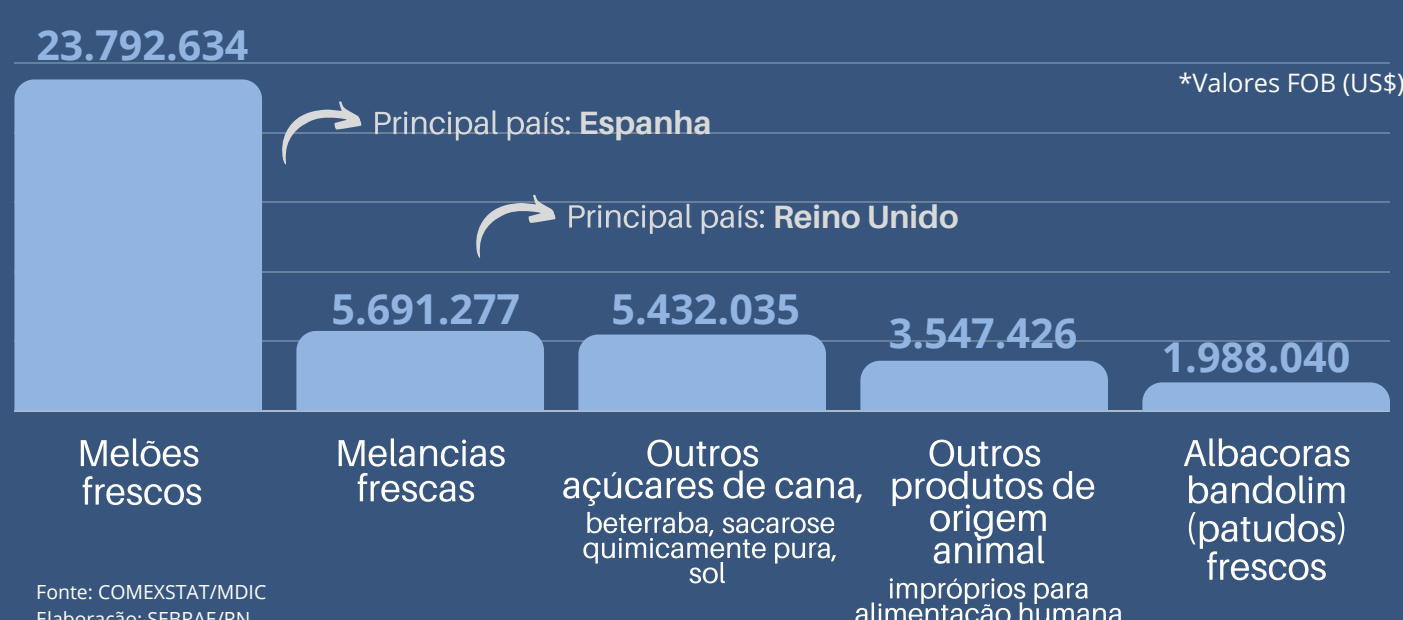

BALANÇA COMERCIAL DO RIO GRANDE DO NORTE

1º BIMESTRE DE 2021

HISTÓRICO DA BALANÇA COMERCIAL - RN

Fonte: COMEXSTAT/MDIC
Elaboração: SEBRAE/RN

BALANÇA COMERCIAL MENSAL - 2021

Fonte: COMEXSTAT/MDIC
Elaboração: SEBRAE/RN

BALANÇA COMERCIAL - 1º BIMESTRE

Fonte: COMEXSTAT/MDIC
Elaboração: SEBRAE/RN

PRINCIPAIS PRODUTOS EXPORTADOS EM 2021

Fonte: COMEXSTAT/MDIC
Elaboração: SEBRAE/RN

PRINCIPAIS PAÍSES DE DESTINO DAS EXPORTAÇÕES - 2021