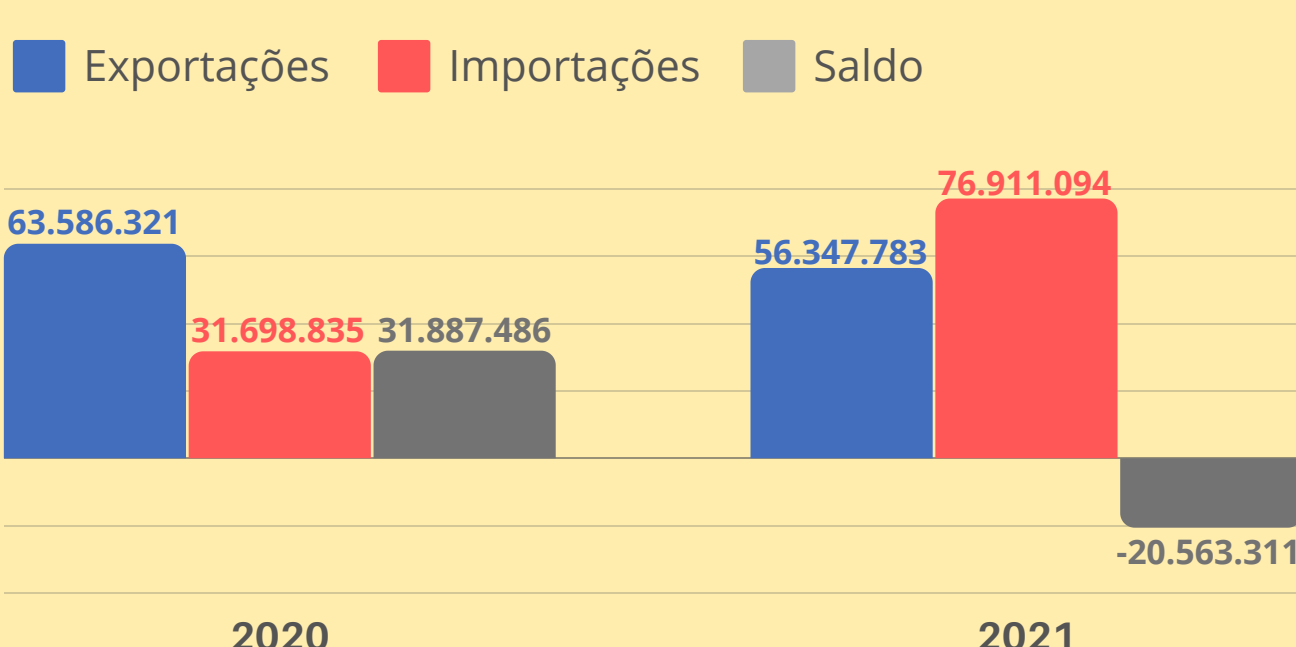

BALANÇA COMERCIAL DO RIO GRANDE DO NORTE

1º BIMESTRE DE 2021

HISTÓRICO DA BALANÇA COMERCIAL - RN

Fonte: COMEXSTAT/MDIC
Elaboração: SEBRAE/RN

BALANÇA COMERCIAL MENSAL - 2021

Fonte: COMEXSTAT/MDIC
Elaboração: SEBRAE/RN

BALANÇA COMERCIAL - 1º BIMESTRE

Fonte: COMEXSTAT/MDIC
Elaboração: SEBRAE/RN

PRINCIPAIS PRODUTOS EXPORTADOS EM 2021

Fonte: COMEXSTAT/MDIC
Elaboração: SEBRAE/RN

PRINCIPAIS PAÍSES DE DESTINO DAS EXPORTAÇÕES - 2021