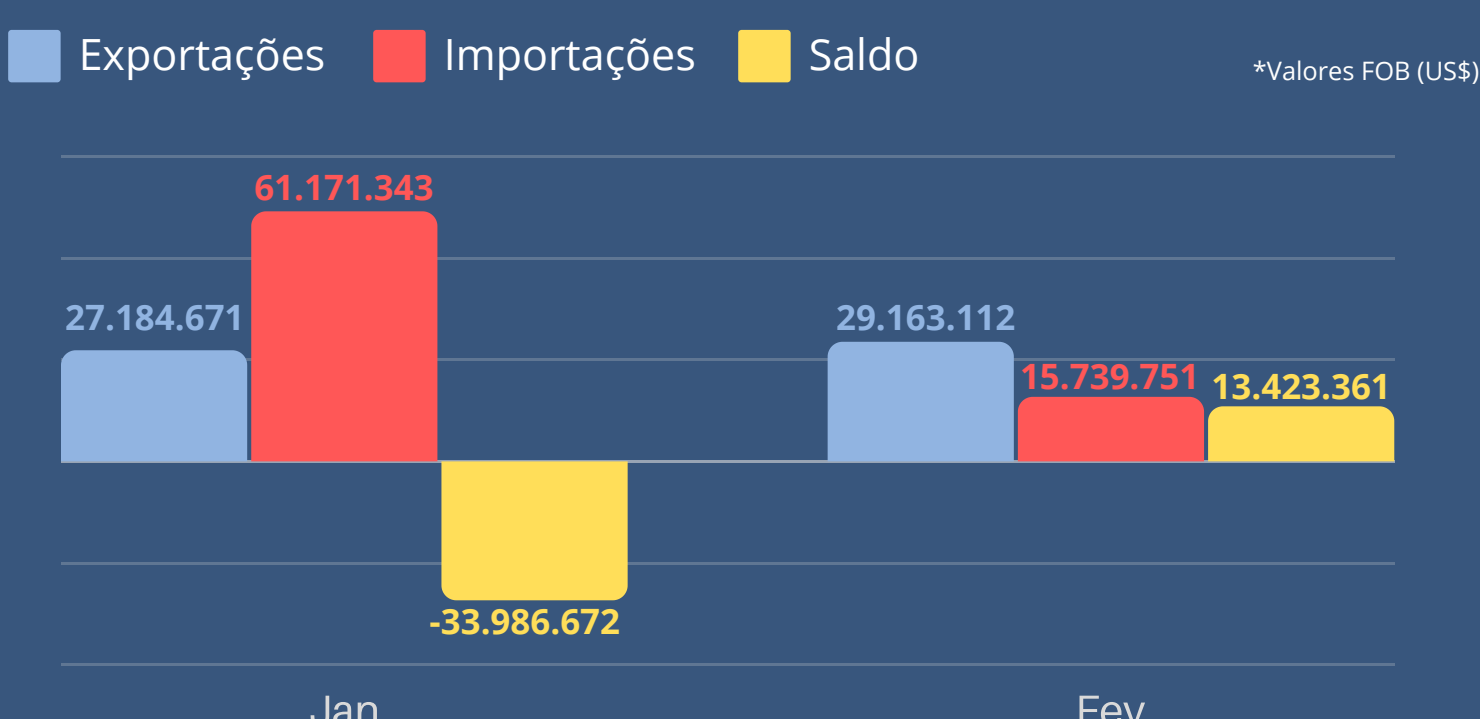

BALANÇA COMERCIAL DO RIO GRANDE DO NORTE

1º BIMESTRE DE 2021

HISTÓRICO DA BALANÇA COMERCIAL - RN

Fonte: COMEXSTAT/MDIC
Elaboração: SEBRAE/RN

BALANÇA COMERCIAL MENSAL - 2021

Fonte: COMEXSTAT/MDIC
Elaboração: SEBRAE/RN

BALANÇA COMERCIAL - 1º BIMESTRE

Fonte: COMEXSTAT/MDIC
Elaboração: SEBRAE/RN

PRINCIPAIS PRODUTOS EXPORTADOS EM 2021

Fonte: COMEXSTAT/MDIC
Elaboração: SEBRAE/RN

PRINCIPAIS PAÍSES DE DESTINO DAS EXPORTAÇÕES - 2021