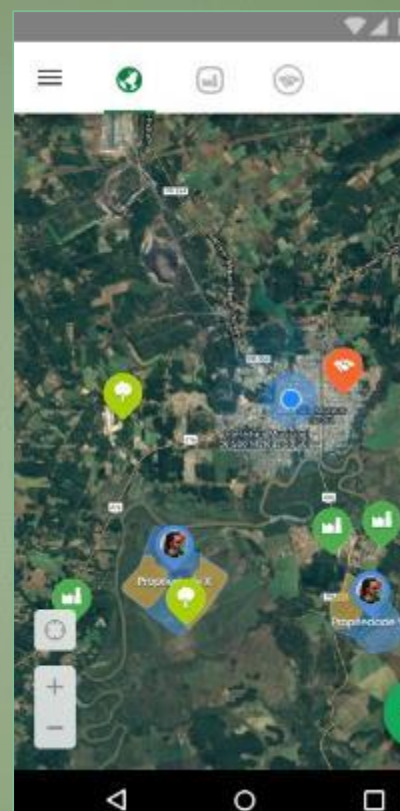

3° PASSO:

Acompanhamos tudo que está sendo feito nas áreas de cultivo, podendo **orientar produtores** e **fornecer dados importantes** aos nossos **clientes**.

Tudo isso em tempo real!