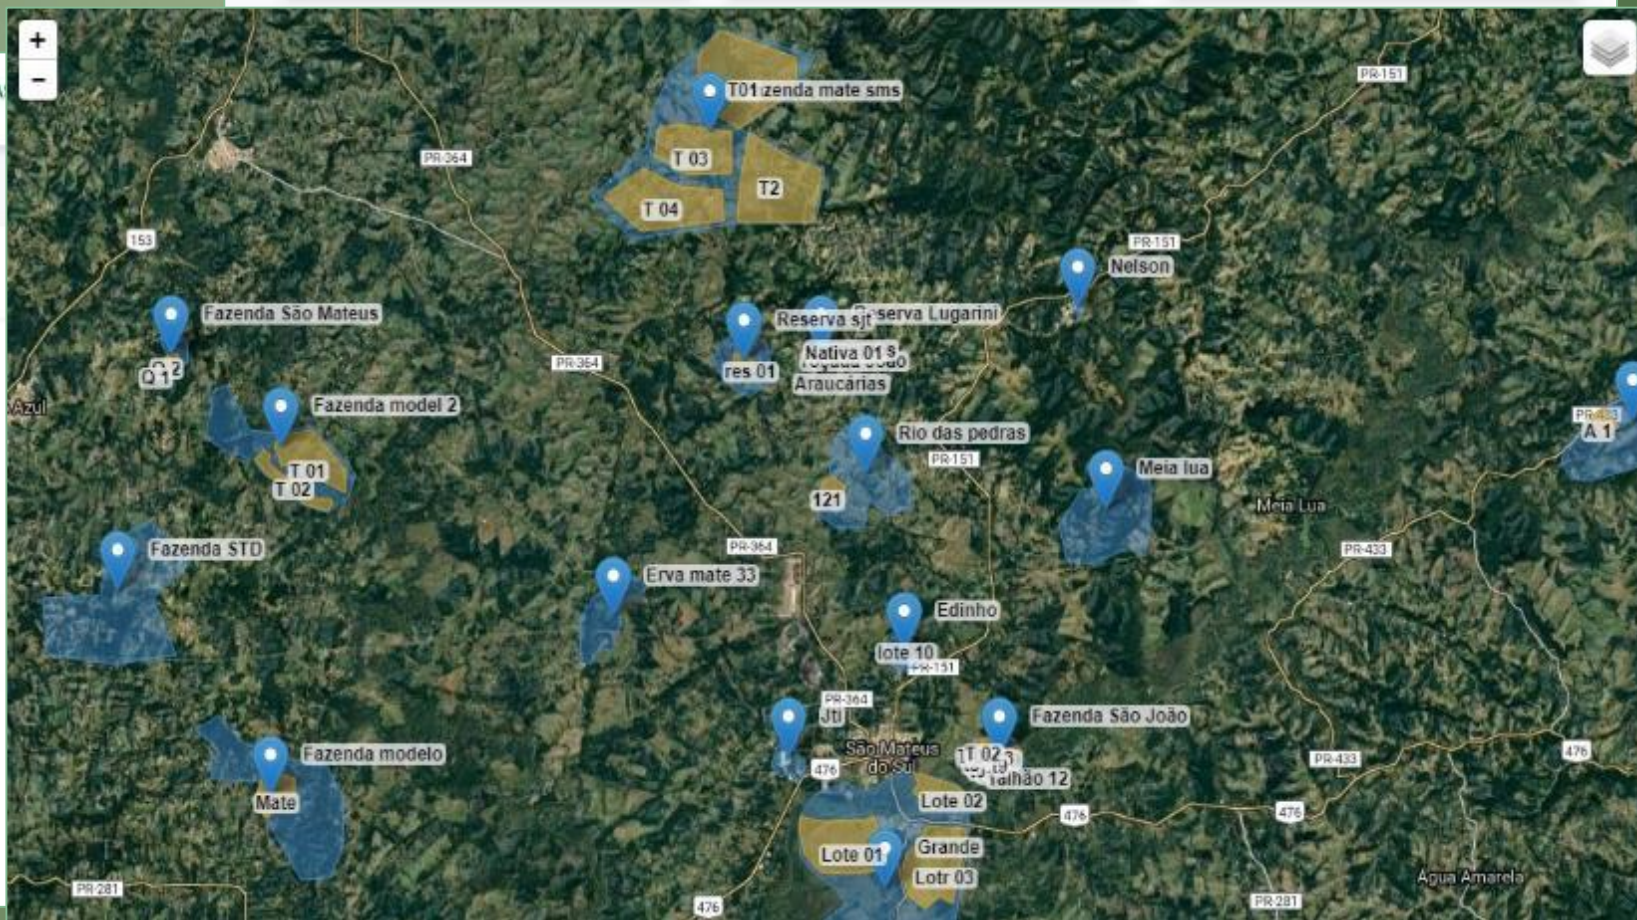

3° PASSO:

Acompanhamos tudo que está sendo feito nas áreas de cultivo, podendo **orientar produtores** e **fornecer dados importantes** aos nossos **clientes**.

Tudo isso em tempo real!

- **Auxiliamos** produtores e indústrias em seus controles.

- **Organizamos** nossas informações para sabermos tudo sobre o produto que estamos oferecendo!

The screenshot shows the DataMatte dashboard with the following sections:

- Propriedades:** N° de Propriedades: 16
- Buscar Propriedades:** Encontre aqui uma propriedade específica. Includes a search bar with "Pesquisar por Propriedade" and a green "BUSCAR" button.
- Resumo das Minhas Propriedades:** Quantidade de Talhões: 85; Quantidade de Hectares: 168.36 ha.

The screenshot shows the DataMatte interface for 'lote 001/2018' with the following details:

- Número de identificação:** 0001.2018
- Data:** 18 de jan de 2018
- Outros dados:** chá para exportação
- Quantidade da Matéria Prima:** 120.35
- Indústria:** Indústria 01
- Colheita:** 01/09/2017 - T 03 (TRACEABILITY)
- Colheita:** 06/10/2016 - T 01 (TRACEABILITY)
- Colheita:** 10/10/2015 - T 02 (TRACEABILITY)
- Imagem QR Code:** A QR code is displayed at the bottom.