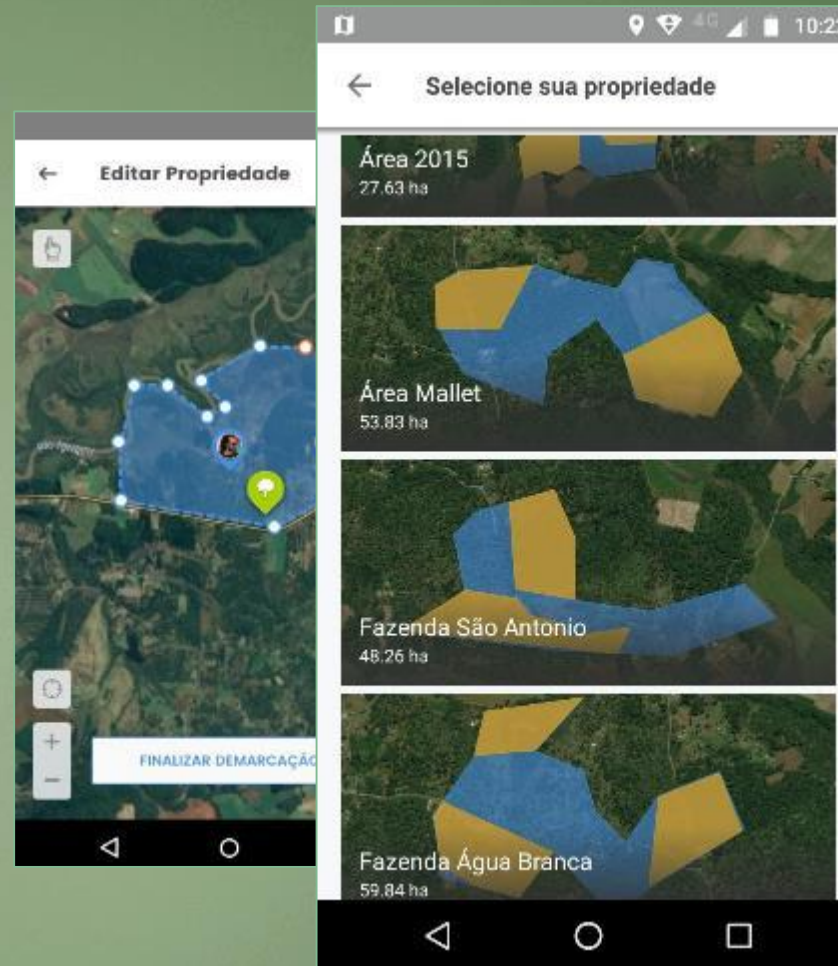

30 sócios "amigo da IG-Mate"

95 sócios

118 talhões
de produção

237,37
hectares

São requisitos básicos para erva-mate São Matheus

- ❑ **Região:** estar situado em um dos 6 municípios que compõe a IG;
- ❑ **Cultivo:** deve ser sustentável, em consórcio com a mata atlântica;
- ❑ **Genética:** a erva-mate deve ser originária dessa mesma região;
- ❑ **Boas práticas:** são exigidas BPA e BPF na produção.

1° PASSO:

Utilizamos o app **DataMatte**, online ou off-line, para **cadastrar quantas propriedades e talhões** forem necessários.

Podemos realizar este cadastro pela web também!

2° PASSO:

Substituímos o antigo caderno de campo pelo app **DataMatte** e cadastramos tudo que está sendo realizado nas áreas de cultivo, online ou off-line, ou ainda pela web!