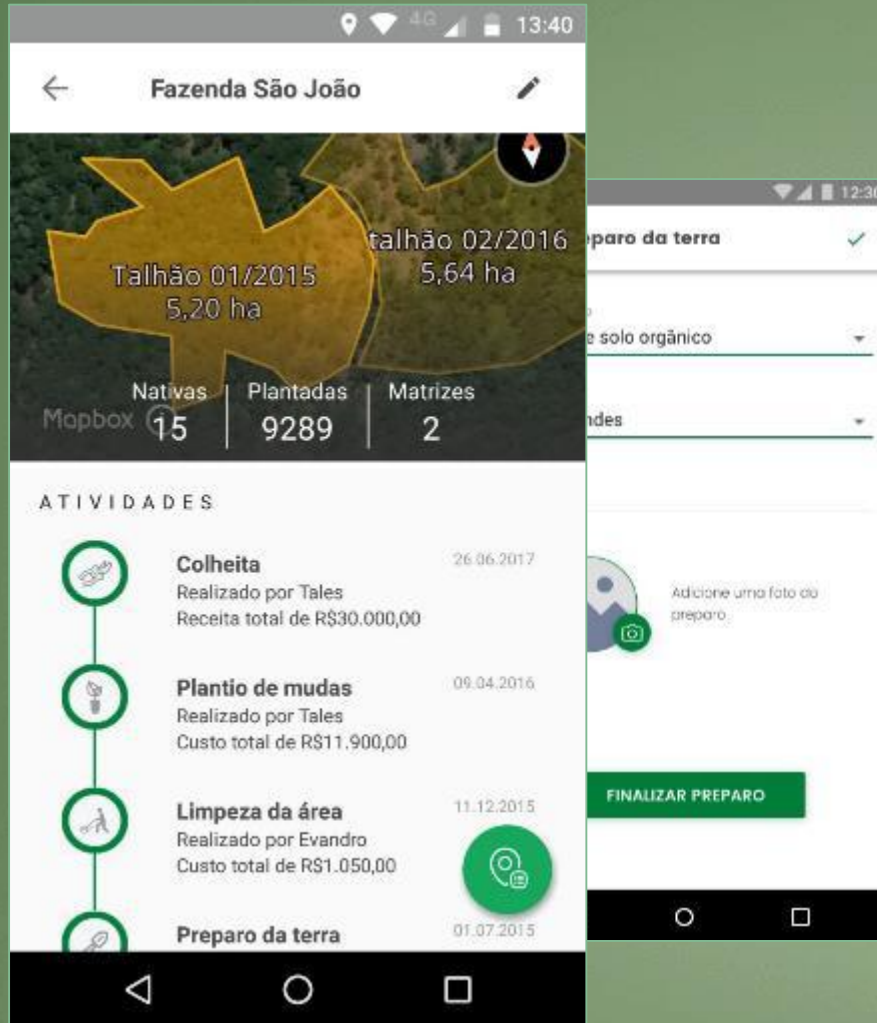

30 sócios "amigo da IG-Mate"

95 sócios

118 talhões
de produção

237,37
hectares

São requisitos básicos para erva-mate São Matheus

- ❑ **Região:** estar situado em um dos 6 municípios que compõe a IG;
- ❑ **Cultivo:** deve ser sustentável, em consórcio com a mata atlântica;
- ❑ **Genética:** a erva-mate deve ser originária dessa mesma região;
- ❑ **Boas práticas:** são exigidas BPA e BPF na produção.

1° PASSO:

Utilizamos o app **DataMatte**, online ou off-line, para **cadastrar quantas propriedades e talhões** forem necessários.

Podemos realizar este cadastro pela web também!

2° PASSO:

Substituímos o antigo caderno de campo pelo app **DataMatte** e cadastramos tudo que está sendo realizado nas áreas de cultivo, online ou off-line, ou ainda pela web!