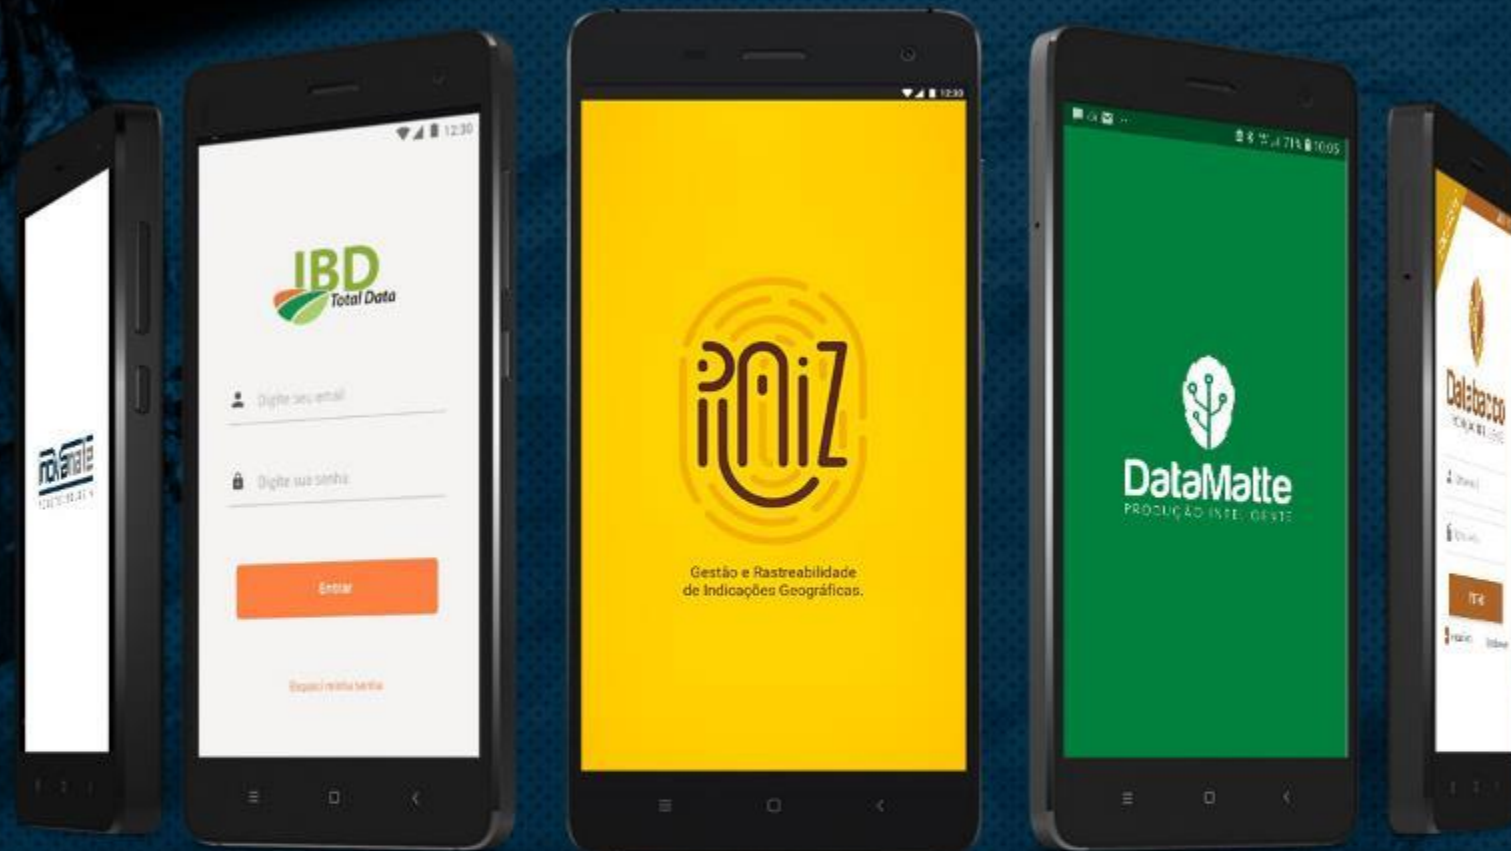

The screenshot shows the DataMatte interface for 'lote 001/2018' with the following details:

- Número de identificação:** 0001.2018
- Data:** 18 de jan de 2018
- Outros dados:** chá para exportação
- Quantidade da Matéria Prima:** 120.35
- Indústria:** Indústria 01
- Colheita:** 01/09/2017 - T 03 (TRACEABILITY)
- Colheita:** 06/10/2016 - T 01 (TRACEABILITY)
- Colheita:** 10/10/2015 - T 02 (TRACEABILITY)
- Imagem QR Code:** A QR code is displayed at the bottom.

DataMatte
PRODUÇÃO INTELIGENTE

A solução completa, do produtor a indústria.

- ✓ Controle da produção;
- ✓ Origem e rastreabilidade;
- ✓ Mapeamento de propriedades;
- ✓ Muito mais...

(em breve)

DISPONÍVEL NO  **Google Play**  **App Store**