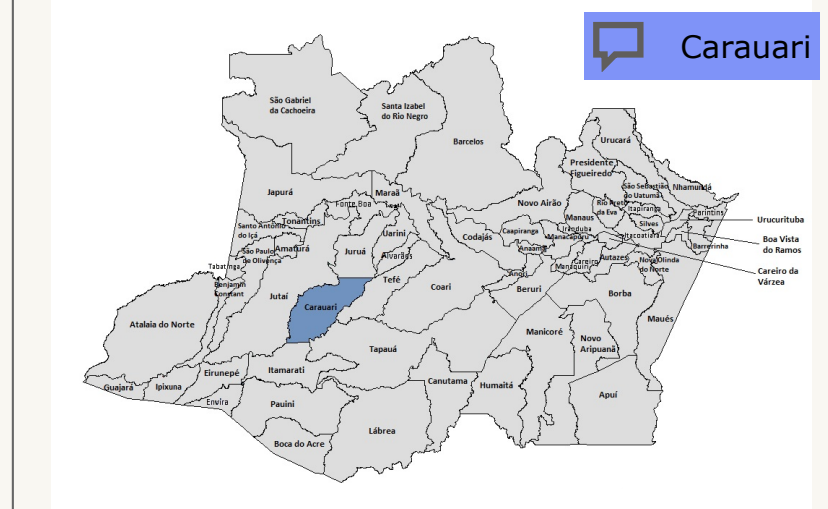

Mapa do Amazonas

Total de receitas realizadas e despesas empenhadas no Município [2017]

● Total de receitas realizadas [2017]   ● Total de despesas empenhadas [2017]

0 Mi   20 Mi   40 Mi   60 Mi