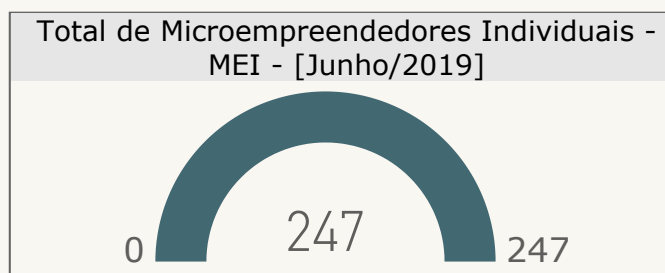

Pequenos Negócios no Município de Carauari

Carauari possui um total de 592 empresas formalizadas com CNPJ optantes pelo regime tributário "SIMPLES Nacional" (Dados do SIMPLES Nacional - Junho/2019).

Em comparação aos demais municípios do Estado, é o 25º maior em densidade empresarial. Dessas 592 empresas, cerca de 345 estão classificadas como Microempresas ou Empresas de Pequeno Porte e 247 estão classificadas como Microempreendedores Individuais.

Legenda:
MEI - Microempreendedor Individual
ME - Microempresa
EPP - Empresa de Pequeno Porte

Município
Carauari

DENSIDADE EMPRESARIAL PRINCIPAIS SETORES/SEGMENTOS FORMALIZADOS COMO MEI, ME OU EPP EM CARAUARI - OPTANTES E NÃO OPTANTES DO SIMPLES NACIONAL [Junho/2019]

Nº	DESCRIÇÃO DA ATIVIDADE	QTD
1º	COMERCIO VAREJISTA DE MERCADORIAS EM GERAL, COM PREDOMINANCIA DE PRODUTOS ALIMENTICIOS - MINIMERCADOS, MERCEARIAS E ARMAZENS	207
2º	COMERCIO VAREJISTA DE ARTIGOS DO VESTUARIO E ACESSORIOS	78
3º	COMERCIO VAREJISTA DE PRODUTOS FARMACEUTICOS, SEM MANIPULACAO DE FORMULAS	21
4º	COMERCIO VAREJISTA DE MATERIAIS DE CONSTRUCAO EM GERAL	18
5º	FABRICACAO DE MOVEIS COM PREDOMINANCIA DE MADEIRA	18
6º	COMERCIO VAREJISTA DE COSMETICOS, PRODUTOS DE PERFUMARIA E DE HIGIENE PESSOAL	16
7º	COMERCIO VAREJISTA DE ARTIGOS DE ARMARINHO	15
8º	COMERCIO VAREJISTA DE COMBUSTIVEIS PARA VEICULOS AUTOMOTORES	11
9º	COMERCIO VAREJISTA DE LATICINIOS E FRIOS	11
10º	COMERCIO VAREJISTA DE ARTIGOS DE CAMA, MESA E BANHO	9

Em Carauari, grande parcela das empresas formalizadas como MEI, ME ou EPP, optantes e não optantes pelo SIMPLES Nacional estão concentradas nos setores de comércio e Serviços. No quadro acima temos as 10 principais atividades desenvolvidas no Município, dentre elas temos o Comércio Varejista de Mercearia e Minimercados; Comércio de Vestuários e Acessórios; Comércio de produtos farmacêuticos; Comércio de Materiais de Construção; Fabricação de móveis; entre outros, conforme demonstrado acima.