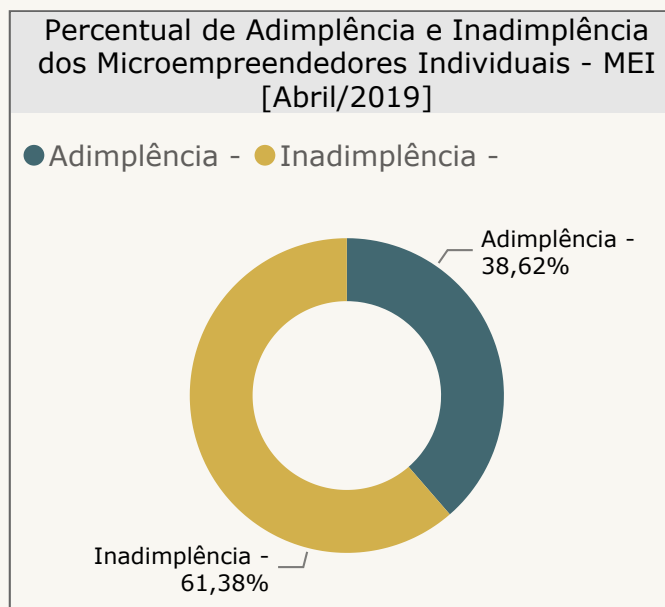

Pequenos Negócios no Município de Carauari

Carauari possui um total de 592 empresas formalizadas com CNPJ optantes pelo regime tributário "SIMPLES Nacional" (Dados do SIMPLES Nacional - Junho/2019).

Em comparação aos demais municípios do Estado, é o 25º maior em densidade empresarial. Dessas 592 empresas, cerca de 345 estão classificadas como Microempresas ou Empresas de Pequeno Porte e 247 estão classificadas como Microempreendedores Individuais.

Legenda:
MEI - Microempreendedor Individual
ME - Microempresa
EPP - Empresa de Pequeno Porte

Município
Carauari

DENSIDADE EMPRESARIAL PRINCIPAIS SETORES/SEGMENTOS FORMALIZADOS COMO MEI, ME OU EPP EM CARAUARI - OPTANTES E NÃO OPTANTES DO SIMPLES NACIONAL [Junho/2019]

Nº	DESCRIÇÃO DA ATIVIDADE	QTD
1º	COMERCIO VAREJISTA DE MERCADORIAS EM GERAL, COM PREDOMINANCIA DE PRODUTOS ALIMENTICIOS - MINIMERCADOS, MERCEARIAS E ARMAZENS	207
2º	COMERCIO VAREJISTA DE ARTIGOS DO VESTUARIO E ACESSORIOS	78
3º	COMERCIO VAREJISTA DE PRODUTOS FARMACEUTICOS, SEM MANIPULACAO DE FORMULAS	21
4º	COMERCIO VAREJISTA DE MATERIAIS DE CONSTRUCAO EM GERAL	18
5º	FABRICACAO DE MOVEIS COM PREDOMINANCIA DE MADEIRA	18
6º	COMERCIO VAREJISTA DE COSMETICOS, PRODUTOS DE PERFUMARIA E DE HIGIENE PESSOAL	16
7º	COMERCIO VAREJISTA DE ARTIGOS DE ARMARINHO	15
8º	COMERCIO VAREJISTA DE COMBUSTIVEIS PARA VEICULOS AUTOMOTORES	11
9º	COMERCIO VAREJISTA DE LATICINIOS E FRIOS	11
10º	COMERCIO VAREJISTA DE ARTIGOS DE CAMA, MESA E BANHO	9

Em Carauari, grande parcela das empresas formalizadas como MEI, ME ou EPP, optantes e não optantes pelo SIMPLES Nacional estão concentradas nos setores de comércio e Serviços. No quadro acima temos as 10 principais atividades desenvolvidas no Município, dentre elas temos o Comércio Varejista de Mercearia e Minimercados; Comércio de Vestuários e Acessórios; Comércio de produtos farmacêuticos; Comércio de Materiais de Construção; Fabricação de móveis; entre outros, conforme demonstrado acima.