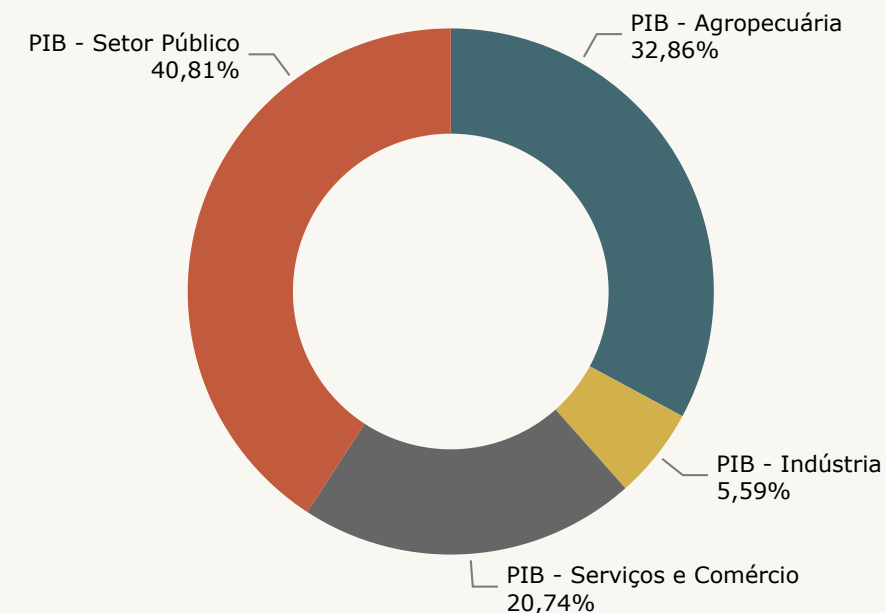

www.datasebrae.com.br/am

Manaus, 30 de agosto de 2019.

Dados Estatísticos do Município de

CARAUARI

O município de Carauari está localizado próximo aos municípios de Jutai, Juruá e Tefé. Possui uma área territorial equivalente a 26 milhões de km² e uma população estimada de 28 mil habitantes, de acordo com o IBGE (Dados de 2018). Concentra a 24º maior parcela do PIB do Estado, chegando a R\$ 263 mil reais em 2016, cerca de 0,29% do PIB de todo o Estado naquele ano. O Setor público tem papel relevante no desenvolvimento desse município, chegando a contemplar 40,81% do PIB local, juntamente com o Setor Agropecuário (32,86%). Os demais setores que contribuem são o setor de Comércio e Serviço (20,74%) e o de Indústria (5,59%).

40º no Ranking do Estado **0,549**

Mapa do Amazonas

Total de receitas realizadas e despesas empenhadas no Município [2017]

● Total de receitas realizadas [2017] ● Total de despesas empenhadas [2017]

0 Mi 20 Mi 40 Mi 60 Mi

PIB por Setor - Município [2016]

PIB per capita - Média do Município - R\$ [2018]

24º no Ranking do Estado **9,371 Mil**

Pequenos Negócios no Município de Carauari

Carauari possui um total de 592 empresas formalizadas com CNPJ optantes pelo regime tributário "SIMPLES Nacional" (Dados do SIMPLES Nacional - Junho/2019).

Em comparação aos demais municípios do Estado, é o 25º maior em densidade empresarial. Dessas 592 empresas, cerca de 345 estão classificadas como Microempresas ou Empresas de Pequeno Porte e 247 estão classificadas como Microempreendedores Individuais.