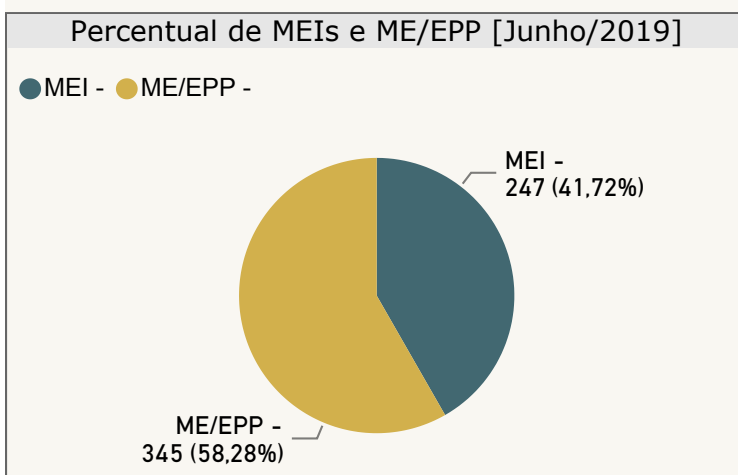

Pequenos Negócios no Município de Carauari

Carauari possui um total de 592 empresas formalizadas com CNPJ optantes pelo regime tributário "SIMPLES Nacional" (Dados do SIMPLES Nacional - Junho/2019).

Em comparação aos demais municípios do Estado, é o 25º maior em densidade empresarial. Dessas 592 empresas, cerca de 345 estão classificadas como Microempresas ou Empresas de Pequeno Porte e 247 estão classificadas como Microempreendedores Individuais.

Legenda:
MEI - Microempreendedor Individual
ME - Microempresa
EPP - Empresa de Pequeno Porte

Município
Carauari

DENSIDADE EMPRESARIAL PRINCIPAIS SETORES/SEGMENTOS FORMALIZADOS COMO MEI, ME OU EPP EM CARAUARI - OPTANTES E NÃO OPTANTES DO SIMPLES NACIONAL [Junho/2019]

Nº	DESCRIÇÃO DA ATIVIDADE	QTD
1º	COMERCIO VAREJISTA DE MERCADORIAS EM GERAL, COM PREDOMINANCIA DE PRODUTOS ALIMENTICIOS - MINIMERCADOS, MERCEARIAS E ARMAZENS	207
2º	COMERCIO VAREJISTA DE ARTIGOS DO VESTUARIO E ACESSORIOS	78
3º	COMERCIO VAREJISTA DE PRODUTOS FARMACEUTICOS, SEM MANIPULACAO DE FORMULAS	21
4º	COMERCIO VAREJISTA DE MATERIAIS DE CONSTRUCAO EM GERAL	18
5º	FABRICACAO DE MOVEIS COM PREDOMINANCIA DE MADEIRA	18
6º	COMERCIO VAREJISTA DE COSMETICOS, PRODUTOS DE PERFUMARIA E DE HIGIENE PESSOAL	16
7º	COMERCIO VAREJISTA DE ARTIGOS DE ARMARINHO	15
8º	COMERCIO VAREJISTA DE COMBUSTIVEIS PARA VEICULOS AUTOMOTORES	11
9º	COMERCIO VAREJISTA DE LATICINIOS E FRIOS	11
10º	COMERCIO VAREJISTA DE ARTIGOS DE CAMA, MESA E BANHO	9

Em Carauari, grande parcela das empresas formalizadas como MEI, ME ou EPP, optantes e não optantes pelo SIMPLES Nacional estão concentradas nos setores de comércio e Serviços. No quadro acima temos as 10 principais atividades desenvolvidas no Município, dentre elas temos o Comércio Varejista de Mercearia e Minimercados; Comércio de Vestuários e Acessórios; Comércio de produtos farmacêuticos; Comércio de Materiais de Construção; Fabricação de móveis; entre outros, conforme demonstrado acima.