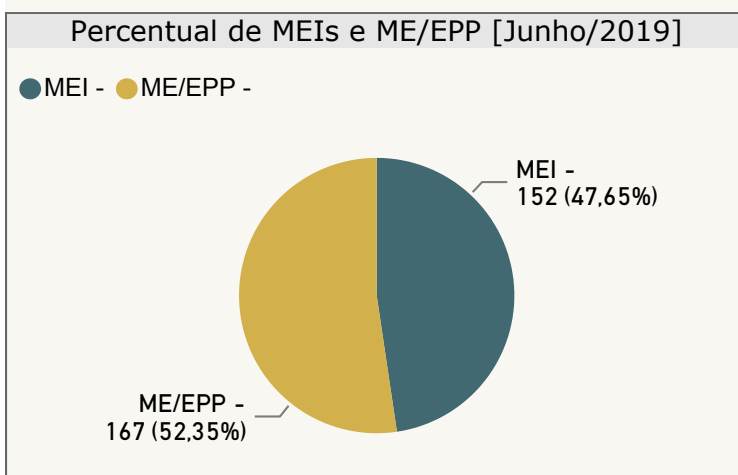

www.datasebrae.com.br/am

Manaus, 30 de agosto de 2019.

Dados Estatísticos do Município de

BERURI

O município de Beruri está localizado próximo aos municípios de Anori, Manacapuru e Manaquiri. Possui uma área territorial equivalente a 17 milhões de km² e uma população estimada de 19 mil habitantes, de acordo com o IBGE (Dados de 2018). Concentra a 49º maior parcela do PIB do Estado, chegando a R\$ 121 mil reais em 2016, cerca de 0,13% do PIB de todo o Estado naquele ano. O Setor Público tem papel relevante no desenvolvimento desse município, chegando a contemplar 64,06% do PIB local, juntamente com o Setor de Comércio e Serviço (18,56%). Os demais setores que contribuem são o setor Agropecuário (13,84%) e o de Indústria (3,54%).

49º no Ranking do Estado

121.837,27

Mil*

PIB por Setor - Município [2016]

PIB per capita - Média do Município - R\$ [2018]

47º no Ranking do Estado

6,558 Mil

Pequenos Negócios no Município de Beruri

Beruri possui um total de 319 empresas formalizadas com CNPJ optantes pelo regime tributário "**SIMPLES Nacional**" (Dados do SIMPLES Nacional - Junho/2019).

Em comparação aos demais municípios do Estado, é o 37º maior em densidade empresarial. Dessas 319 empresas, cerca de 167 estão classificadas como Microempresas ou Empresas de Pequeno Porte e 152 estão classificadas como Microempreendedores Individuais.

Legenda:
MEI - Microempreendedor Individual
ME - Microempresa
EPP - Empresa de Pequeno Porte

Município
 Beruri

Total de Empresas Optantes pelo SIMPLES Nacional no Município - [Junho/2019]

319

DENSIDADE EMPRESARIAL PRINCIPAIS SETORES/SEGMENTOS FORMALIZADOS COMO MEI, ME OU EPP EM BERURI - OPTANTES E NÃO OPTANTES DO SIMPLES NACIONAL [Junho/2019]