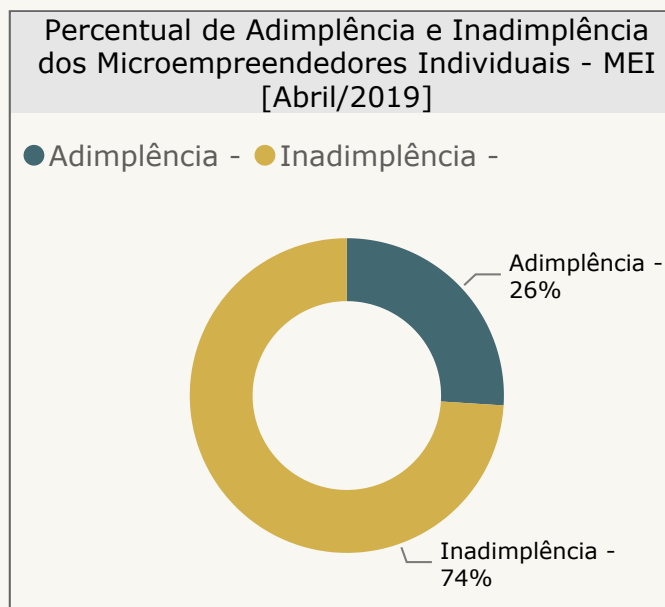

Pequenos Negócios no Município de Beruri

Beruri possui um total de 319 empresas formalizadas com CNPJ optantes pelo regime tributário "**SIMPLES Nacional**" (Dados do SIMPLES Nacional - Junho/2019).

Em comparação aos demais municípios do Estado, é o 37º maior em densidade empresarial. Dessas 319 empresas, cerca de 167 estão classificadas como Microempresas ou Empresas de Pequeno Porte e 152 estão classificadas como Microempreendedores Individuais.

Legenda:
MEI - Microempreendedor Individual
ME - Microempresa
EPP - Empresa de Pequeno Porte

Município
Beruri

Total de Empresas Optantes pelo SIMPLES Nacional no Município - [Junho/2019]

319