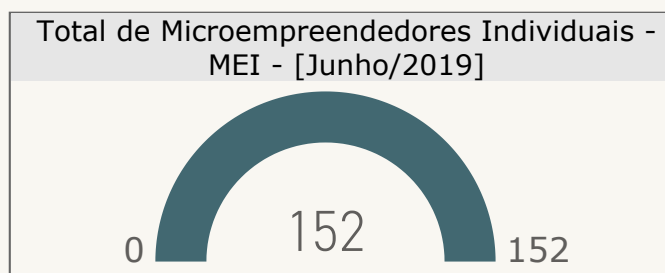

Pequenos Negócios no Município de Beruri

Beruri possui um total de 319 empresas formalizadas com CNPJ optantes pelo regime tributário "**SIMPLES Nacional**" (Dados do SIMPLES Nacional - Junho/2019).

Em comparação aos demais municípios do Estado, é o 37º maior em densidade empresarial. Dessas 319 empresas, cerca de 167 estão classificadas como Microempresas ou Empresas de Pequeno Porte e 152 estão classificadas como Microempreendedores Individuais.

Legenda:
MEI - Microempreendedor Individual
ME - Microempresa
EPP - Empresa de Pequeno Porte

Município
Beruri

Total de Empresas Optantes pelo SIMPLES Nacional no Município - [Junho/2019]

319