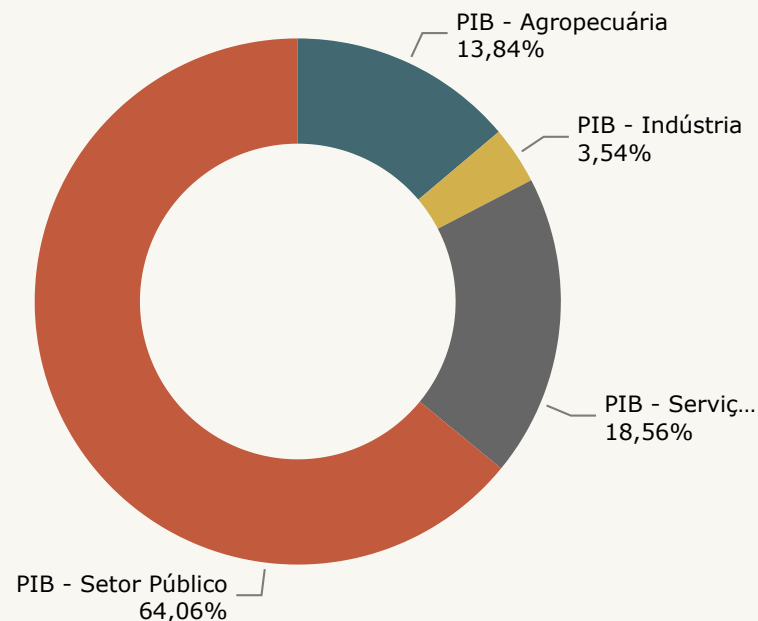

www.datasebrae.com.br/am

Manaus, 30 de agosto de 2019.

Dados Estatísticos do Município de

BERURI

O município de Beruri está localizado próximo aos municípios de Anori, Manacapuru e Manaquiri. Possui uma área territorial equivalente a 17 milhões de km² e uma população estimada de 19 mil habitantes, de acordo com o IBGE (Dados de 2018). Concentra a 49º maior parcela do PIB do Estado, chegando a R\$ 121 mil reais em 2016, cerca de 0,13% do PIB de todo o Estado naquele ano. O Setor Público tem papel relevante no desenvolvimento desse município, chegando a contemplar 64,06% do PIB local, juntamente com o Setor de Comércio e Serviço (18,56%). Os demais setores que contribuem são o setor Agropecuário (13,84%) e o de Indústria (3,54%).

Fonte: [IBGE Cidades](https://cidades.ibge.gov.br/brasilia/beruri/panorama)
<https://cidades.ibge.gov.br/brasilia/beruri/panorama>

Município
Beruri

Área Territorial do Município - Km² [2018]

28º no Ranking do Estado

53º no Ranking do Estado

0,506

Mapa do Amazonas

Total de receitas realizadas e despesas empenhadas no Município [2017]

● Total de receitas realizadas [2017] ● Total de despesas empenhadas [2017]

Produto Interno Bruto do Município - PIB - R\$ [2016]

49º no Ranking do Estado

121.837,27

Mil*

PIB por Setor - Município [2016]

PIB per capita - Média do Município - R\$ [2018]

47º no Ranking do Estado

6,558 Mil

Pequenos Negócios no Município de Beruri