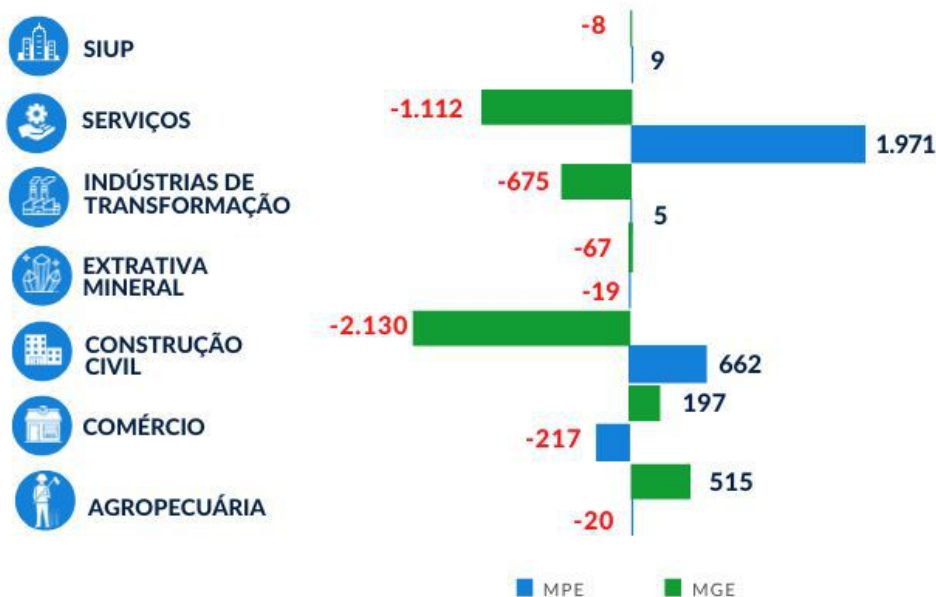

# ESTATÍSTICAS MENSAIS DO EMPREGO FORMAL

## ESTADO DO PARÁ

NOVO CAGED - JANEIRO 2022

SALDO DE EMPREGOS GERADOS PELAS MPE/MGE/ADMINISTRAÇÃO PÚBLICA, CPF, NO ESTADO DO PARÁ, EM JANEIRO DE 2022

SALDO DE EMPREGOS GERADOS PELAS MPE/ MGE/ ADMINISTRAÇÃO PÚBLICA, CPF, NO ESTADO DO PARÁ, EM JANEIRO DE 2022.

COMPARATIVO DO SALDO DE EMPREGOS/ DESEMPREGOS GERADOS PELAS MPE/MGE, NO PARÁ, EM JANEIRO DE 2021 A 2022

GERAÇÃO LÍQUIDA DE EMPREGOS, POR SETOR, NO PARÁ, EM JANEIRO DE 2022

Nota técnica: informações foram obtidas do relatório: Análise do CAGED - Janeiro de 2022, do Sebrae Nacional, por meio do DATASEBRAE, no link (<https://datasebrae.com.br/biblioteca-estudos-pesquisas/#ambiente>)